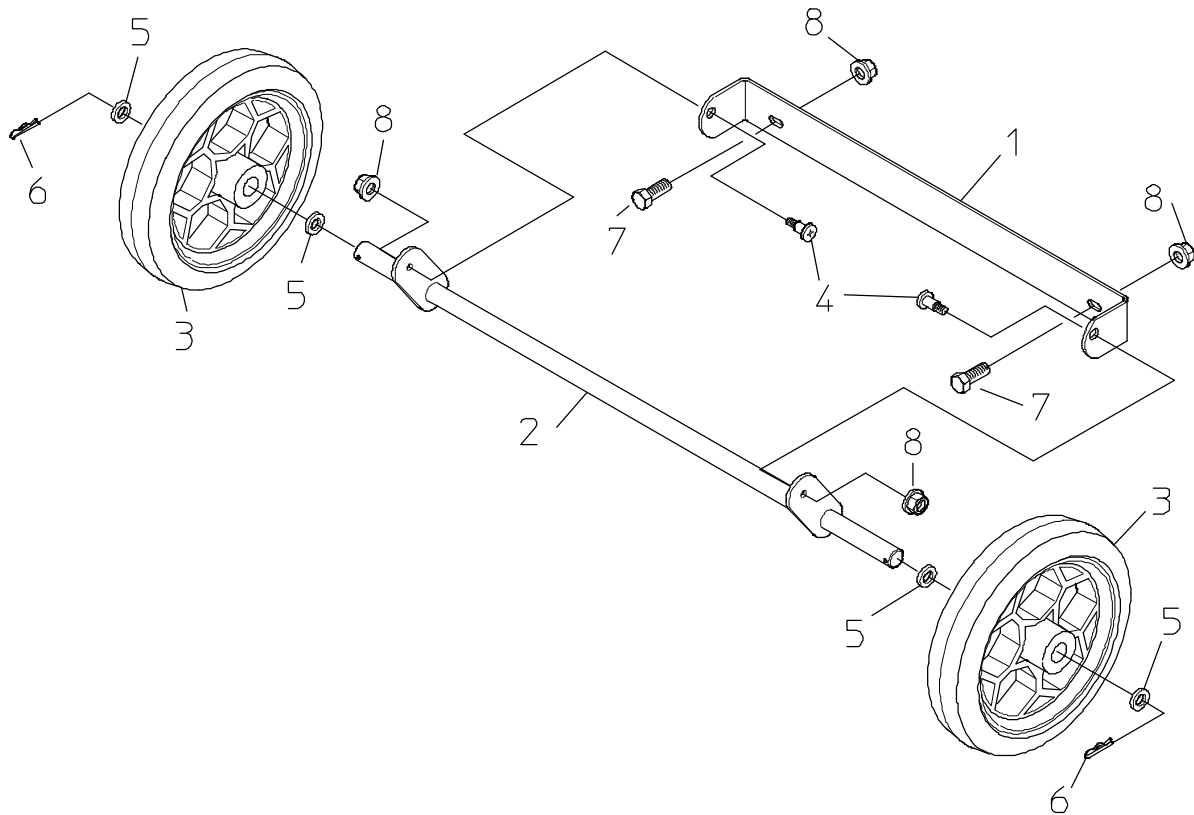

CR-10 II

パーツリスト

No.	部品番号	部品名称	個数	備考
1	29222-41140	フレーム	1	
2	29222-41120	スタンド	1	
3	29222-31070	シャリン	2	
4	20050-41310	段付ネジ (II)	2	L=11
5	01420-01016	ヒラザガネ	4	M10
6	01501-00918	Rピン	2	φ9
7	01000-00616	六角ボルト	2	M6×16
8	01250-00606	座金付ナット	4	M6