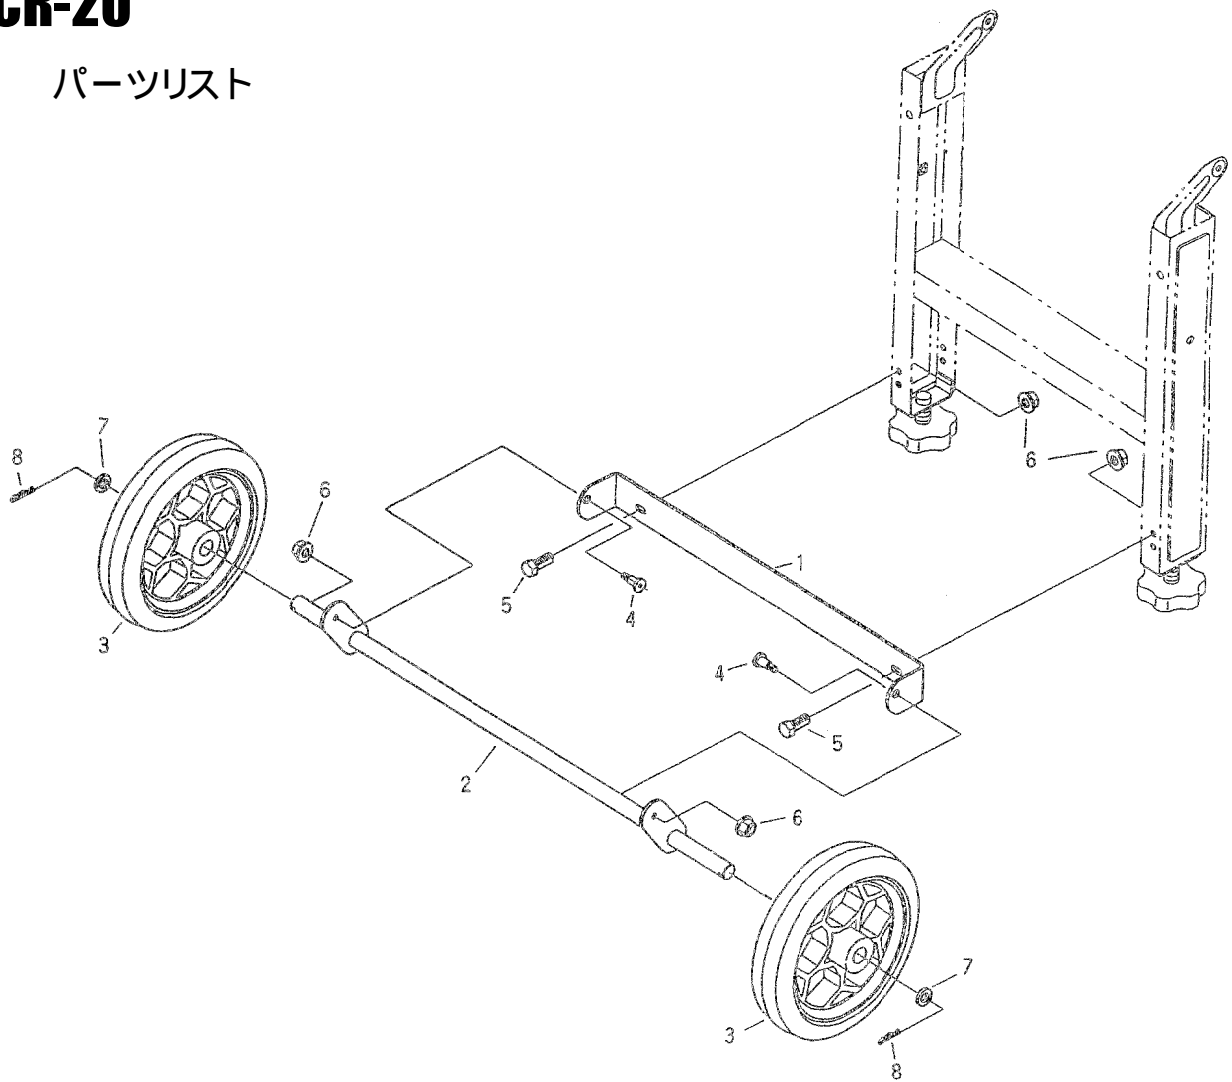

CR-20

パーツリスト

| No. | コード | 名称 | 個数 | 備考 |
|-----|-------------|-----------|----|-------|
| 1 | 29222-41140 | フレーム | 1 | |
| 2 | 29222-31090 | スタンド | 1 | |
| 3 | 20138-31700 | シャリン | 2 | |
| 4 | 20050-41310 | 段付ネジ (II) | 2 | |
| 5 | 01000-00612 | 六角ボルト | 2 | M6×12 |
| 6 | 01250-00606 | 座金付ナット | 4 | M6 |
| 7 | 01420-01626 | ヒラザガネ | 2 | M16用 |
| 8 | 01500-03020 | 割ピン | 2 | φ3×20 |
| | | | | |