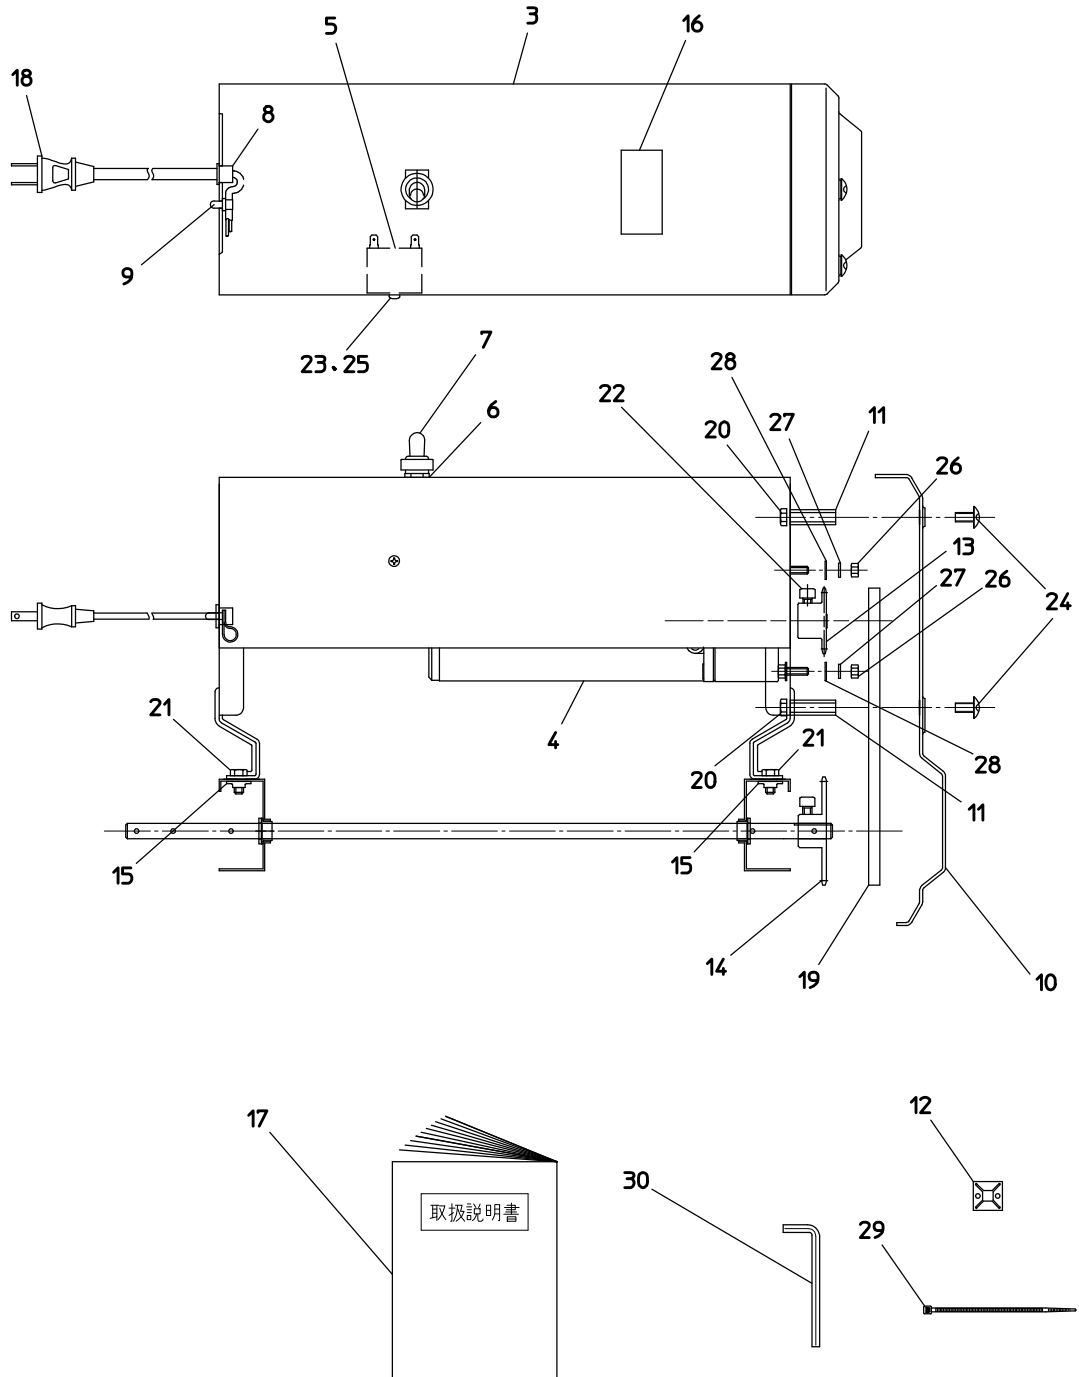

GM-25-63

パーツリスト

No.	部品コード	部品名称	個数	摘要
1	20073-21070	カバー	1	
2	20073-41030	カバー取付板	2	
3	20056-21030	モーターベース完結	1	
4	20058-31030	ギヤードモートル	1	
5	20035-41460	コンデンサ	1	
6	20030-46119	スナップスイッチ	1	
7	20030-46120	ゴムキャップ	1	
8	20208-48411	コードブッシュ	1	
9	20033-41400	コードクランプ	1	
10	20039-21052	モーターカバー (B)	1	
11	20035-41160	支柱 (A)	2	L=30
12	90005-41140	バンド固定具	1	
13	20000-41100	モーター sprocket (9T)	1	
14	20212-44250	sprocket (16T)	1	
15	20033-41010	オビナット	2	
16	00992-40120	注意ラベル	1	
17	20073-41040	取扱説明書	1	
18	00980-41670	電源コード (V)	1	L=5000
19	03003-41034	ローラーチェーン	1	
20	01000-00610	六角ボルト	2	M6×10
21	01000-00612	六角ボルト	4	M6×12
22	01000-10612	六角穴付ボルト	2	M6×12
23	01110-00412	十字穴付ナベ小ネジ	1	M4×12
24	01114-00612	十字穴付トラス小ネジ	4	M6×12
25	01200-00403	六角ナット	1	M4
26	01200-00504	六角ナット	4	M5
27	01400-00513	バネザガネ	4	M5
28	01421-00508	ヒラザガネ	4	M5
29	00980-41540	インシュロックタイ	1	
30		六角棒スパナ	1	