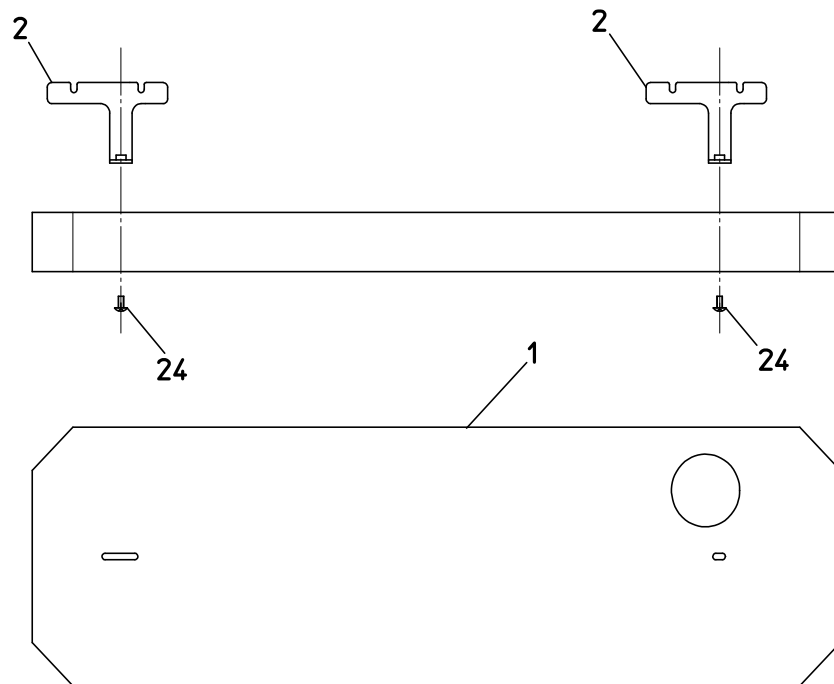

GM-25-63

パーツリスト

No.	部品コード	部品名称	個数	摘要
1	20073-21070	カバー	1	
2	20073-41030	カバー取付板	2	
3	20056-21030	モーターベース完結	1	
4	20058-31030	ギヤードモートル	1	
5	20035-41460	コンデンサ	1	
6	20030-46119	スナップスイッチ	1	
7	20030-46120	ゴムキャップ	1	
8	20208-48411	コードブッシュ	1	
9	20033-41400	コードクランプ	1	
10	20039-21052	モーターカバー (B)	1	
11	20035-41160	支柱 (A)	2	L=30
12	90005-41140	バンド固定具	1	
13	20000-41100	モーター sprocket (9T)	1	
14	20212-44250	sprocket (16T)	1	
15	20033-41010	オビナット	2	
16	00992-40120	注意ラベル	1	
17	20073-41040	取扱説明書	1	
18	00980-41670	電源コード (V)	1	L=5000
19	03003-41034	ローラーチェーン	1	
20	01000-00610	六角ボルト	2	M6×10
21	01000-00612	六角ボルト	4	M6×12
22	01000-10612	六角穴付ボルト	2	M6×12
23	01110-00412	十字穴付ナベ小ネジ	1	M4×12
24	01114-00612	十字穴付トラス小ネジ	4	M6×12
25	01200-00403	六角ナット	1	M4
26	01200-00504	六角ナット	4	M5
27	01400-00513	バネザガネ	4	M5
28	01421-00508	ヒラザガネ	4	M5
29	00980-41540	インシュロックタイ	1	
30		六角棒スパナ	1	