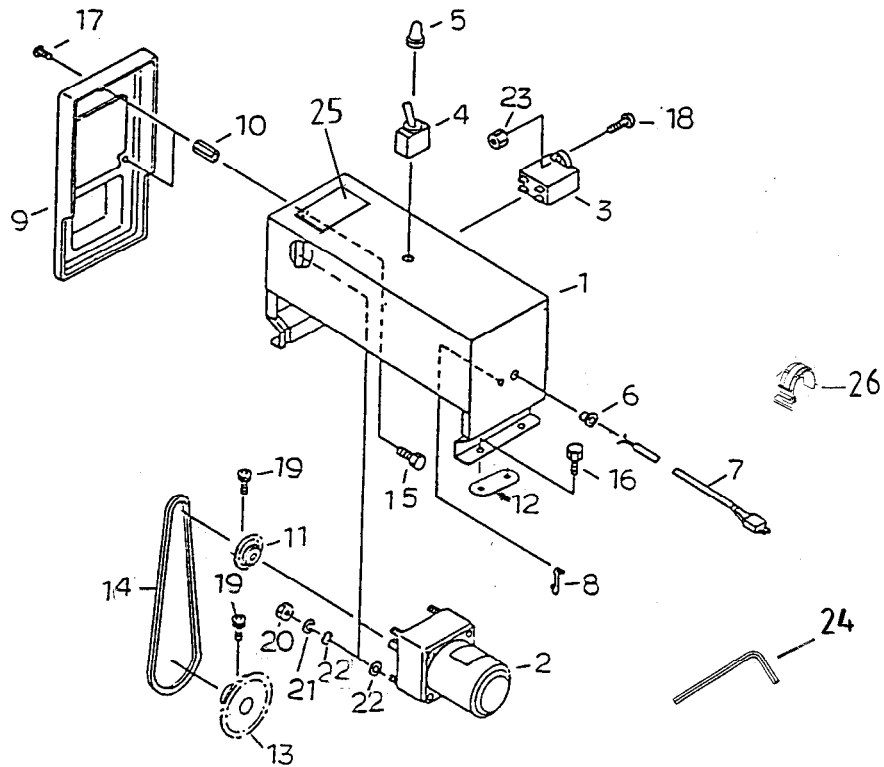

GM-25

パーツリスト

図 NO	コード	名 称	個数	備 考
1	20056-21030	モーターベース完結	1	
2	20058-31030	ギヤードモートル	1	25W・1/75
3	20035-41460	コンデンサ	1	6 μ F
4	00980-43920	スナップスイッチ	1	
5	20030-46120	ゴムキャップ	1	
6	20208-48411	コードプッシュ	1	
7	00980-41671	電源コード(V1)	1	
8	20033-41400	コードクランプ	1	
9	20075-21040	モーターカバー(D)	1	Sブルー
10	20035-41160	支柱 (A)	2	L=30
11	20000-43730	モーター sprocket (9 T)	1	#410. ϕ 10
12	20033-41010	オビナット	2	
13	20212-44250	sprocket (16 T)	1	
14	03003-41034	ローラーチェーン	1	#410. 34L
15	01000-00610	六角ボルト	2	M6 \times 10
16	01000-00612	六角ボルト	4	M6 \times 12
17	01114-00612	十字穴付トラス小ネジ	2	M6 \times 12
18	01110-00412	十字穴付ナベ小ネジ	1	M4 \times 12
19	01010-10612	六角穴付ボルト	2	M6 \times 12
20	01200-00504	六角ナット	4	M5
21	01400-00513	バネザガネ	4	M5
22	01420-00508	ヒラザガネ	8	M5
23	01200-00403	六角ナット	1	M4
24		六角レンチ	1	対辺 5
25	00992-40120	注意ラベル (CL-9)	1	
26	00980-41540	インシュロックタイ	1	