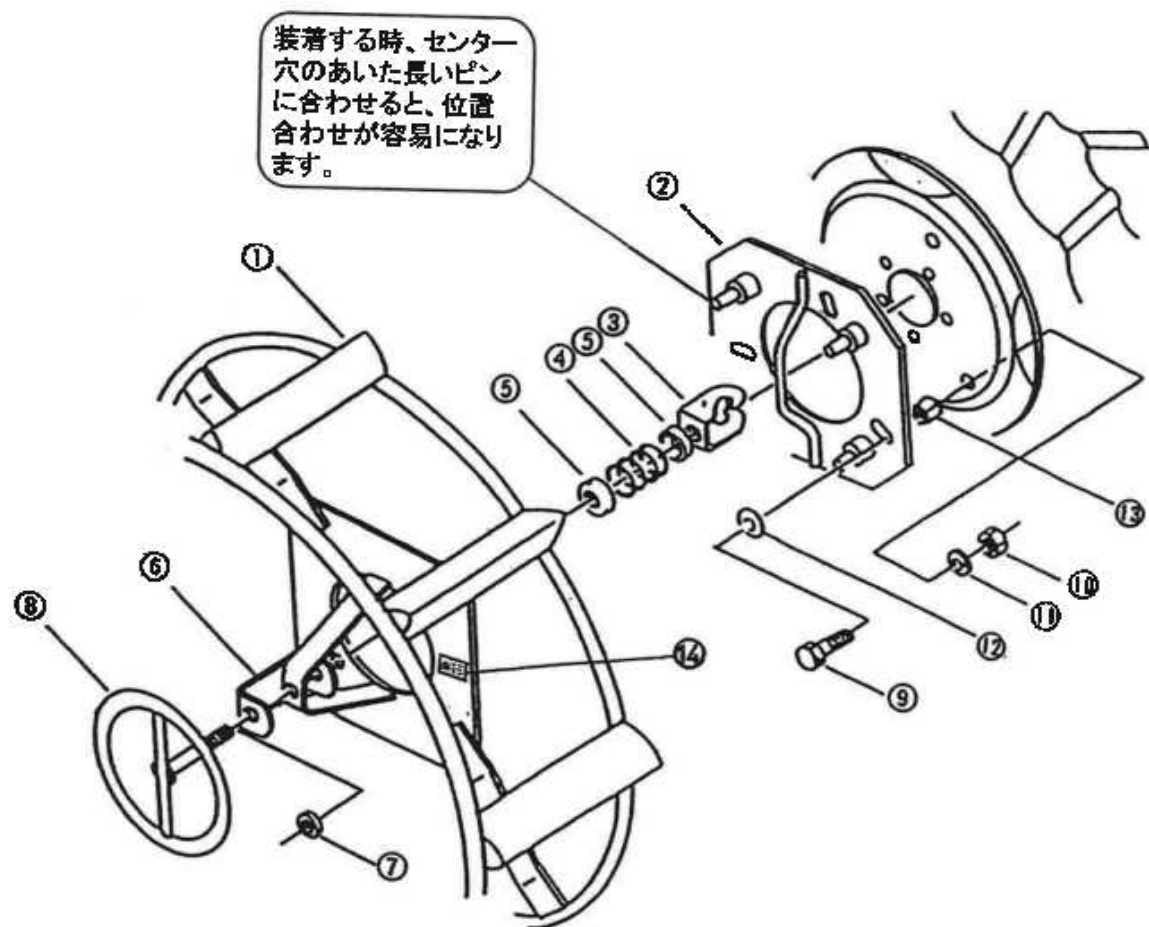

# KP車輪 7×14～12×24(小)

番号	コード	部品名称	個数	備考
1		車輪本体	2	本機形式による
2		アダプタープレート	2	"
3	12300-39233	クランプフック	2	
4	12300-49213	バネ	2	
5	12300-49214	バネ座	4	
6	12300-49215	クリップ	2	
7	12300-49216	調節カラー	2	
8	12300-49232	ハンドル	2	
9	セット品 KP取付ボルト	六角ボルト	1set	本機形式による
10		六角ナット		
11		バネ座金		
12		平座金		
13	セット品	カラー	1set	"
14	00992-40170	警告ラベルWL-7(車輪)	1	