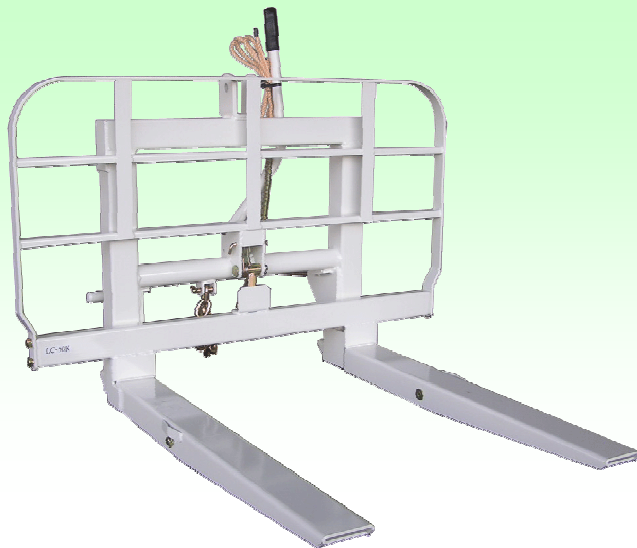

SUZUTEC

リフトキャリア

トラクタの後方に装着、荷物の運搬に最適！

LC55

揚 高 500mm

積載量 300~500kg

適応トラクタ 15~35PS

積載量
300~500kg

↑ 揚高
500mm

※ご使用のトラクタの能力によります。

LC55-3P (トップリンク付き)

メーカー希望小売価格(税別) ¥110,000

LC55-0S・B・A1A2

メーカー希望小売価格(税別) ¥135,000

◎ 仕 様 (ヒッチ部分含まず)

型 式	LC55	
機体寸法	全 長	1,110mm
	全 幅	1,040mm
	全 高	910mm
爪 幅(内 幅)	380mm	
爪 部 長 さ	1,000mm	
重 量	45kg	