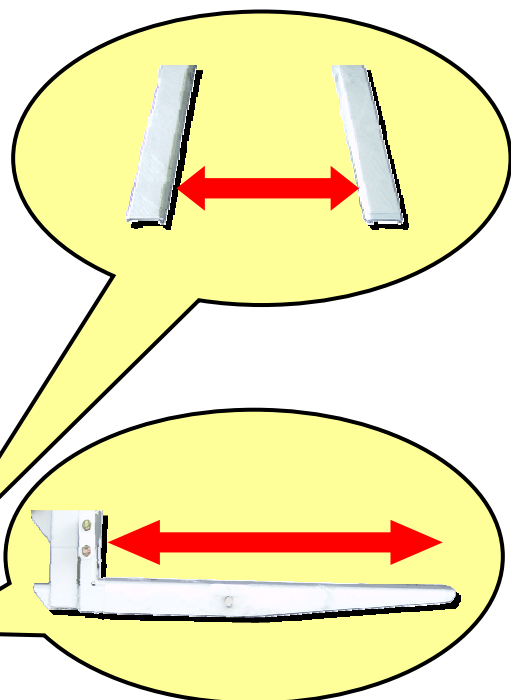

積載量
300~500kg

↑ 揚高
500mm

※ご使用のトラクタの能力によります。

LC55-3P (トップリンク付き)

メーカー希望小売価格(税別) ¥110,000

LC55-0S・B・A1A2

メーカー希望小売価格(税別) ¥135,000

◎ 仕 様 (ヒッチ部分含まず)

型 式	LC55	
機体寸法	全 長	1,110mm
	全 幅	1,040mm
	全 高	910mm
爪 幅(内 幅)	380mm	
爪 部 長 さ	1,000mm	
重 量	45kg	

この仕様・価格は改良等により予告なく変更することがあります。
消費税率は8%で表示してあります。税率変動の際にはその税率が適用されます。