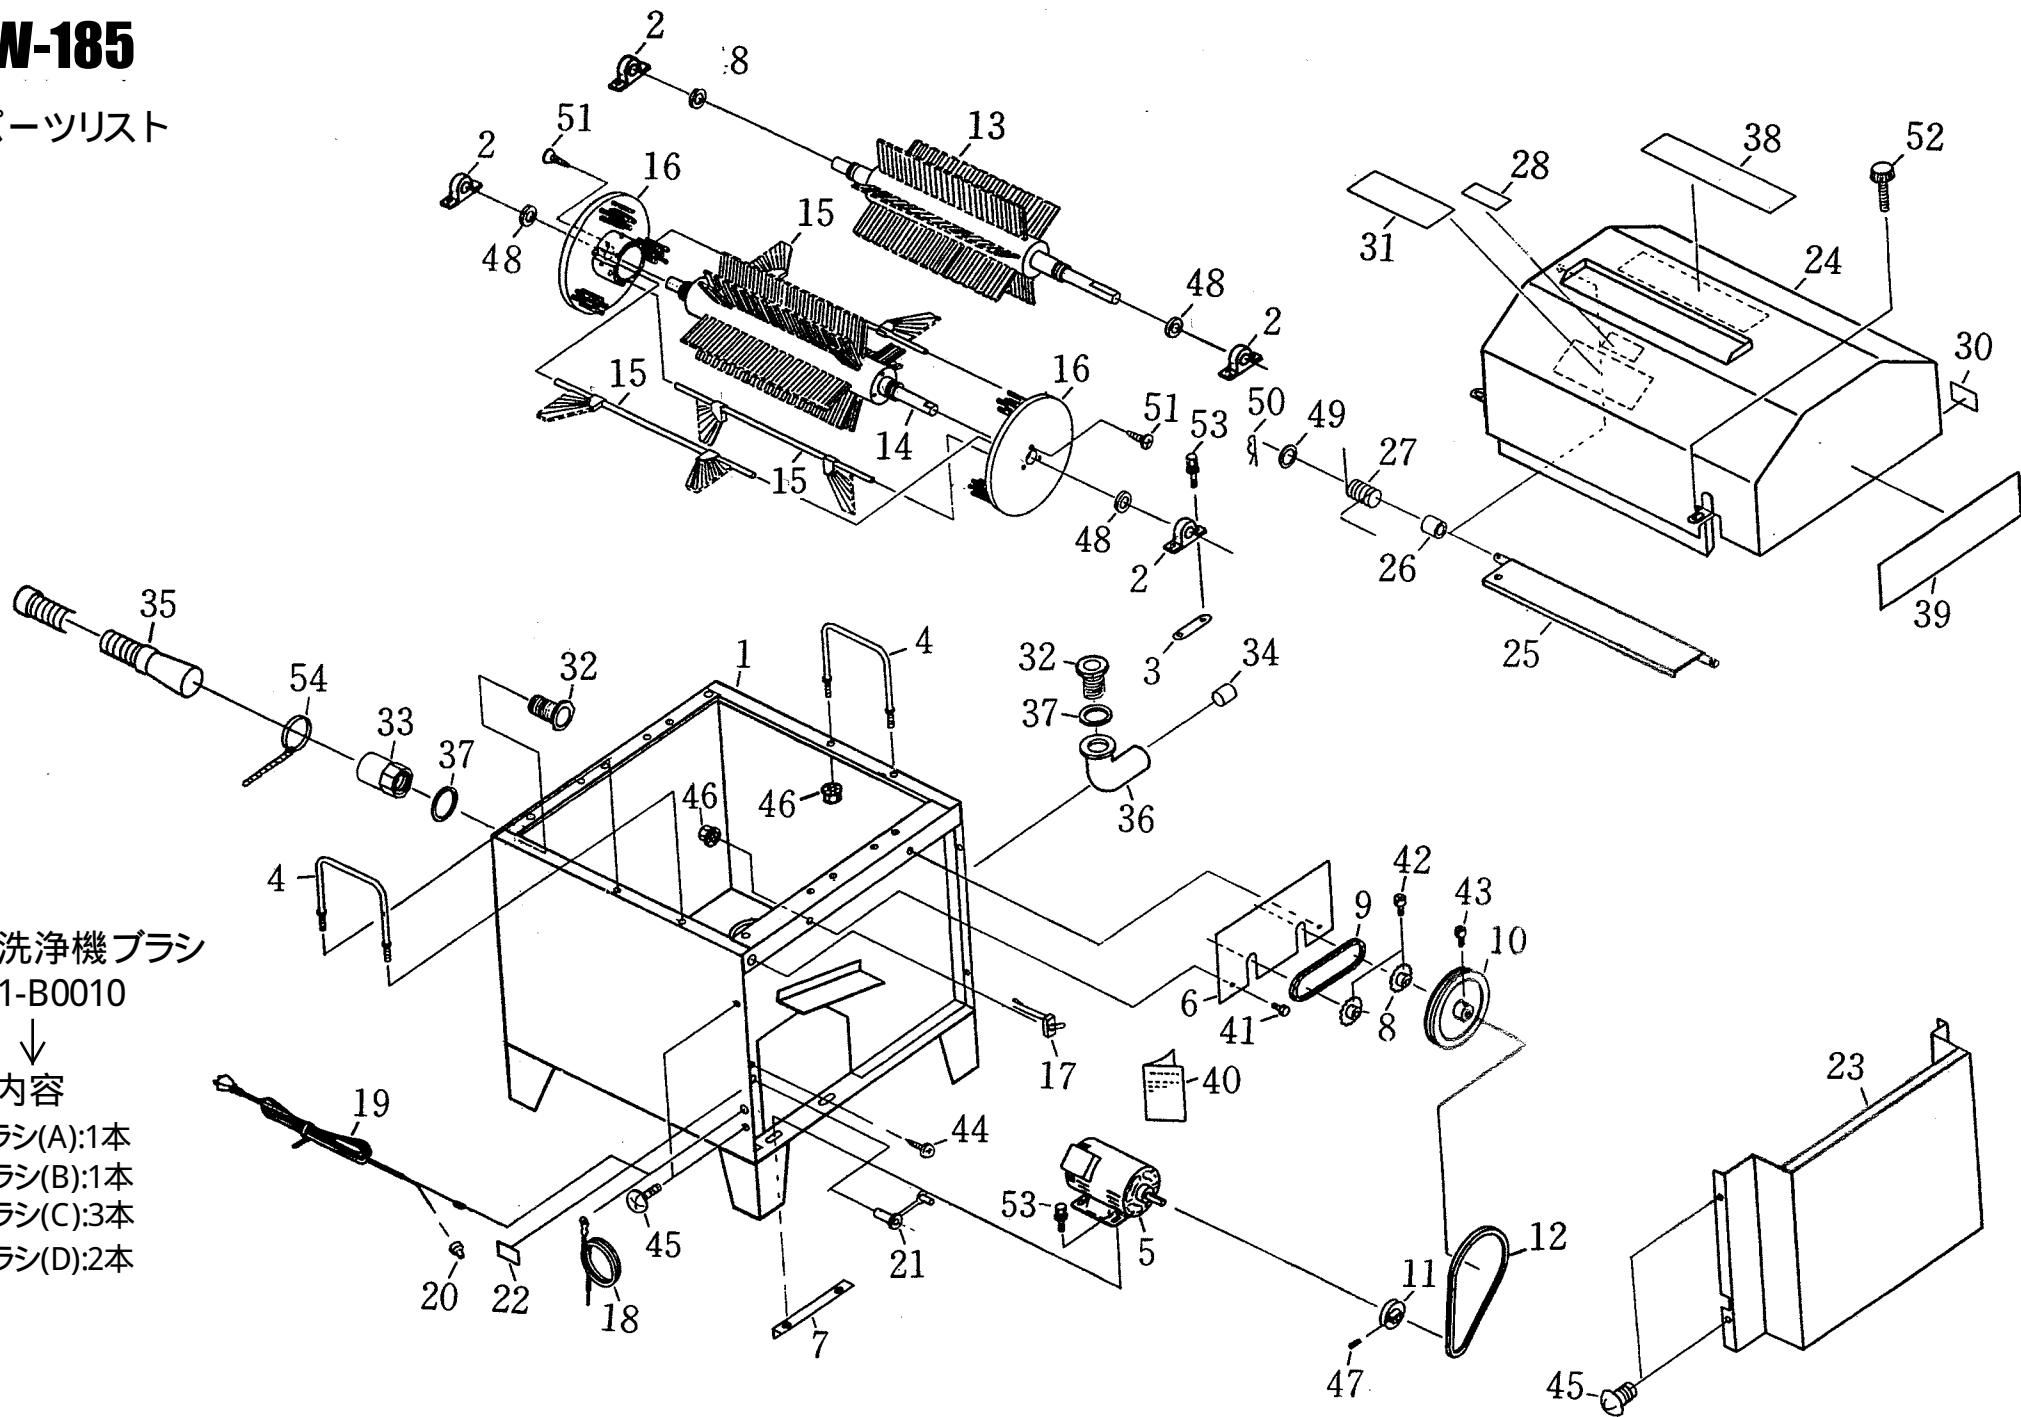

NW-185

パーツリスト

苗箱洗浄機ブラシ
20511-B0010

- ↓
セット内容
ブラシ(A):1本
ブラシ(B):1本
ブラシ(C):3本
ブラシ(D):2本

◎ ブラシはセット販売のみです。単体ではお取扱いできません。