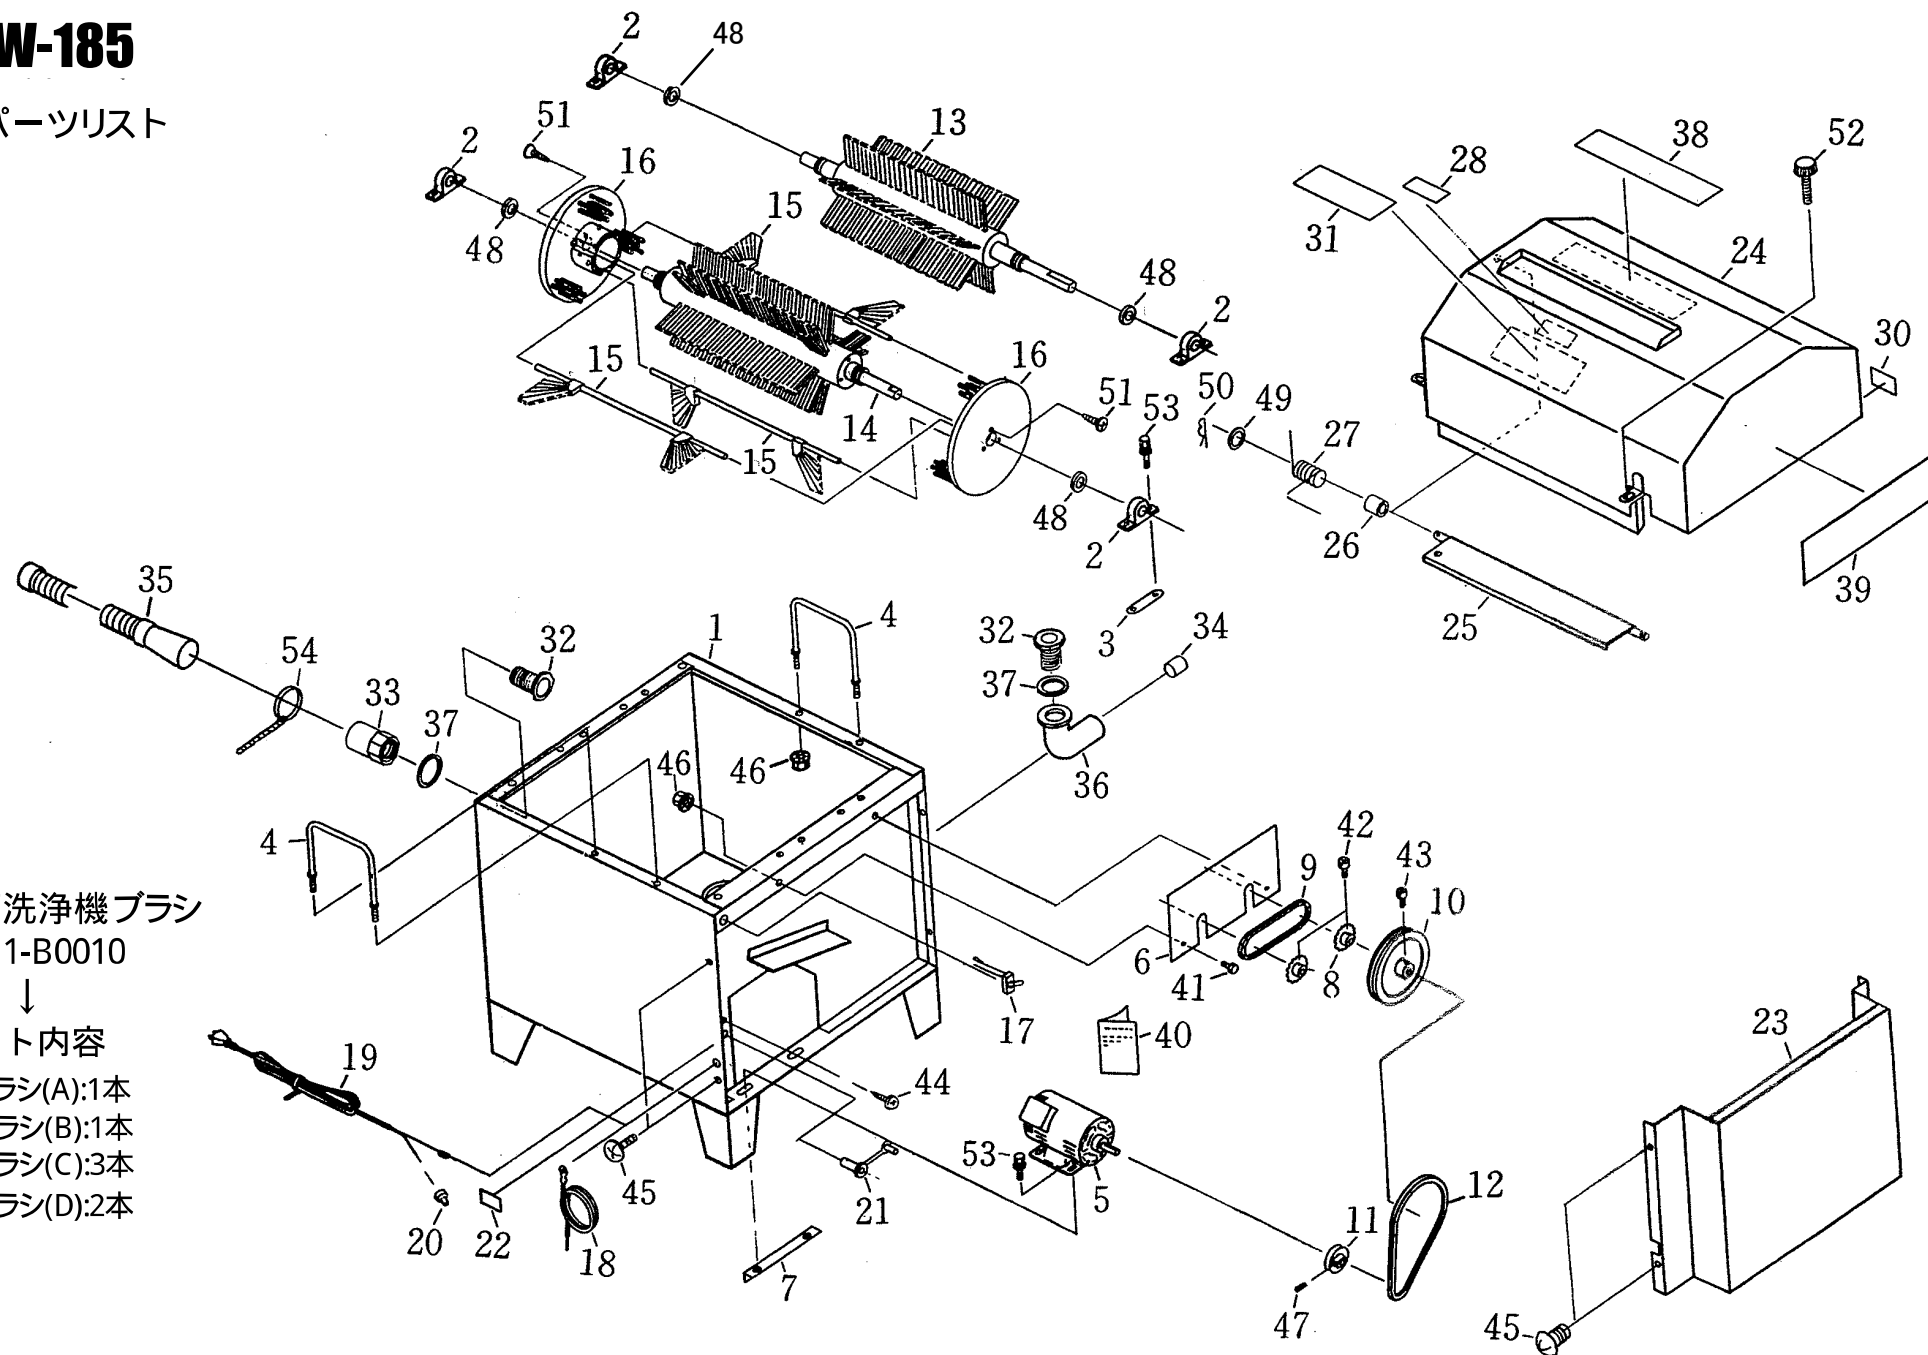

# NW-185

## パーツリスト

苗箱洗浄機ブラシ  
20511-B0010

↓  
セット内容

- ブラシ(A):1本
- ブラシ(B):1本
- ブラシ(C):3本
- ブラシ(D):2本

◎ ブラシはセット販売のみです。単体ではお取扱いできません。