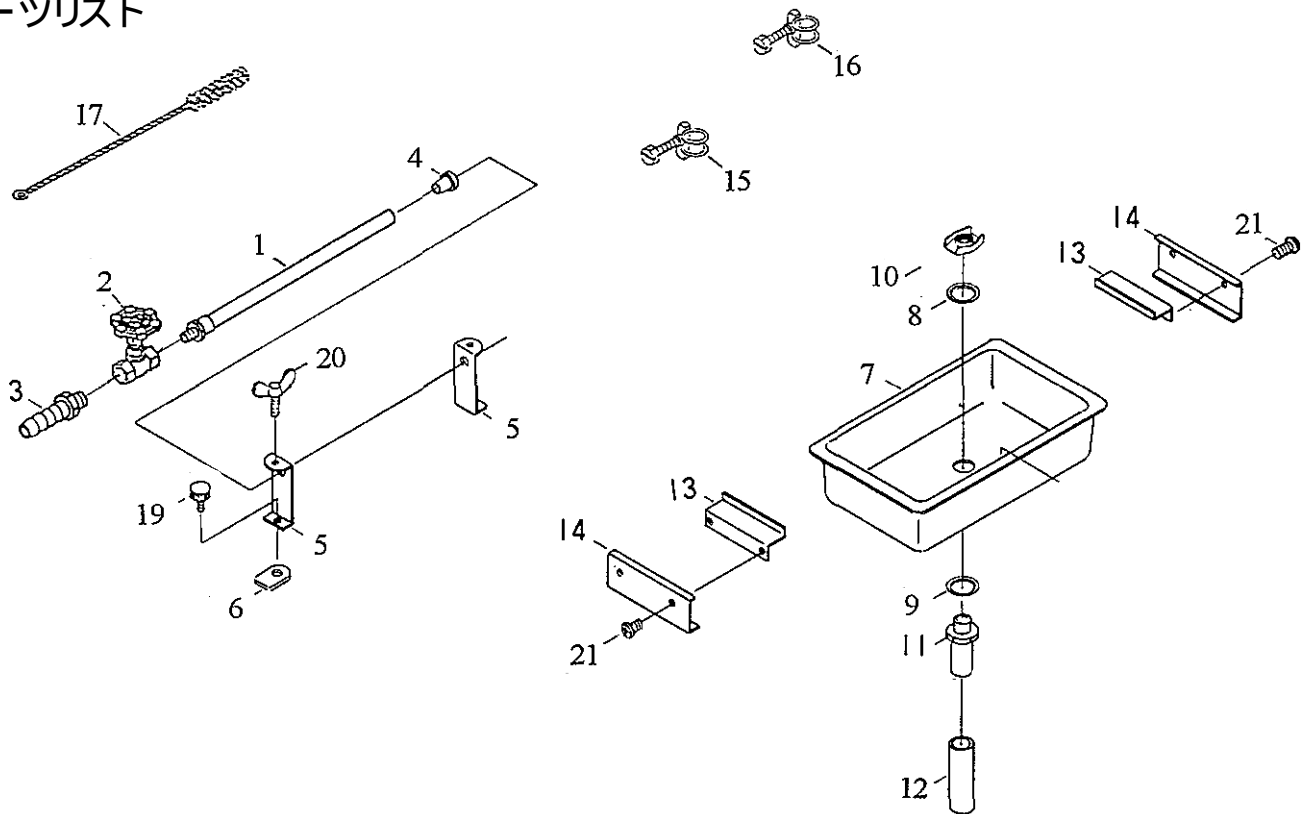

# R-1

## パーツリスト

No.	コード	名称	個数	備考
1	20061-41100	灌水ノズル	1	φ 0.8,P6
2	20041-41250	グローブバルブ	1	
3	20000-41680	ホースノズル	1	
4	20280-45316	ゴム栓	1	
5	20108-36114	ノズルスタンド	2	
6	20033-41020	マリ止メット	2	M6
7	20030-27116	水受	1	
8	20030-47119	リッパ	1	
9	20030-47120	パッキン	1	
10	20033-41050	ナット	1	
11	06252-52034	バルブソケット	1	
12	20030-47125	排水ホース	1	L=5m
13	20120-41340	ツ金具(A)	2	
14	20120-41350	ツ金具(B)	2	
15	06710-12000	ホースバンド	1	φ 20
16	06710-12500	ホースバンド	1	φ 25
17	20000-31070	ノズルブラシ	1	
18	20120-41520	取扱説明書	1	
19	01000-00610	六角ボルト	2	M6 × 10
20	01020-90620	チョウボルト	2	M6 × 20
21	01110-00610	十字穴付ハコ小ね	4	M6 × 10