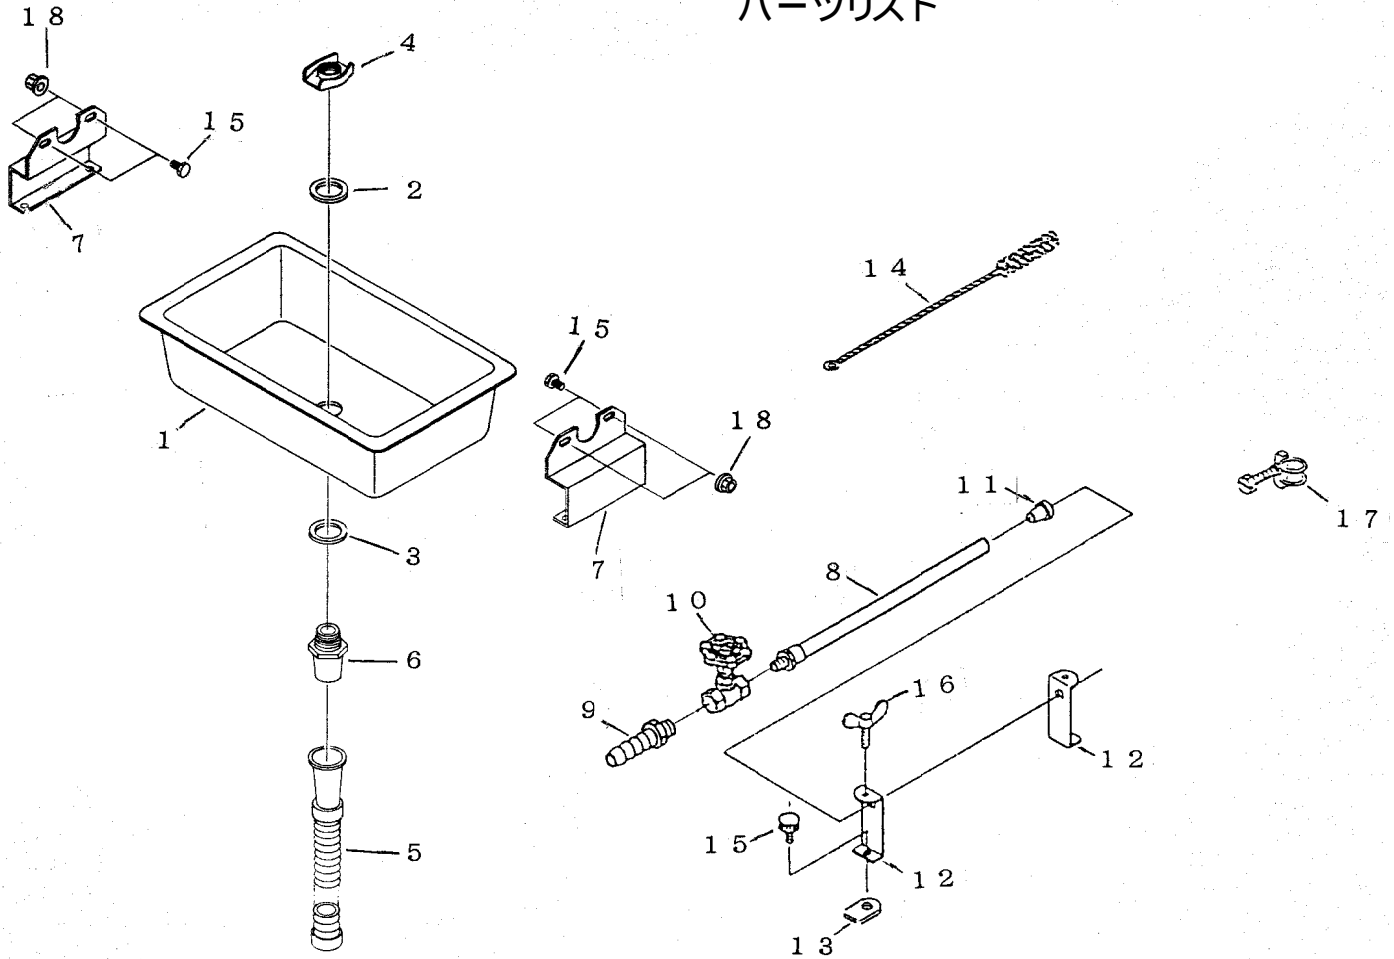

R-2

パーツリスト

NO	コード	名称	個数	備考
1	20030-27116	水受け	1	
2	20030-47119	ワッシャ	1	
3	20030-47120	パッキン	1	
4	20033-41050	ナット	1	
5	20030-47125	排水ホース	1	
6	06252-52034	バルブソケット	1	20×3/4
7	20035-31120	水受金具	2	
8	20030-47115	灌水ノズル	1	
9	20028-47114	ホースノズル	1	
10	20041-41250	グローブバルブ	1	1/2
11	20208-45316	ゴム栓	1	
12	20108-36114	ノズルスタンド	2	
13	20033-41020	マワリ止メナット	2	M6
14	20000-31070	ノズルブラシ	1	
15	01000-00610	六角ボルト	6	M6×10
16	01020-90620	チョウボルト	2	M6×20
17	06710-12000	ホースバンド	1	φ20 (同梱部品)
18	01250-00606	座金付ナット	4	M6