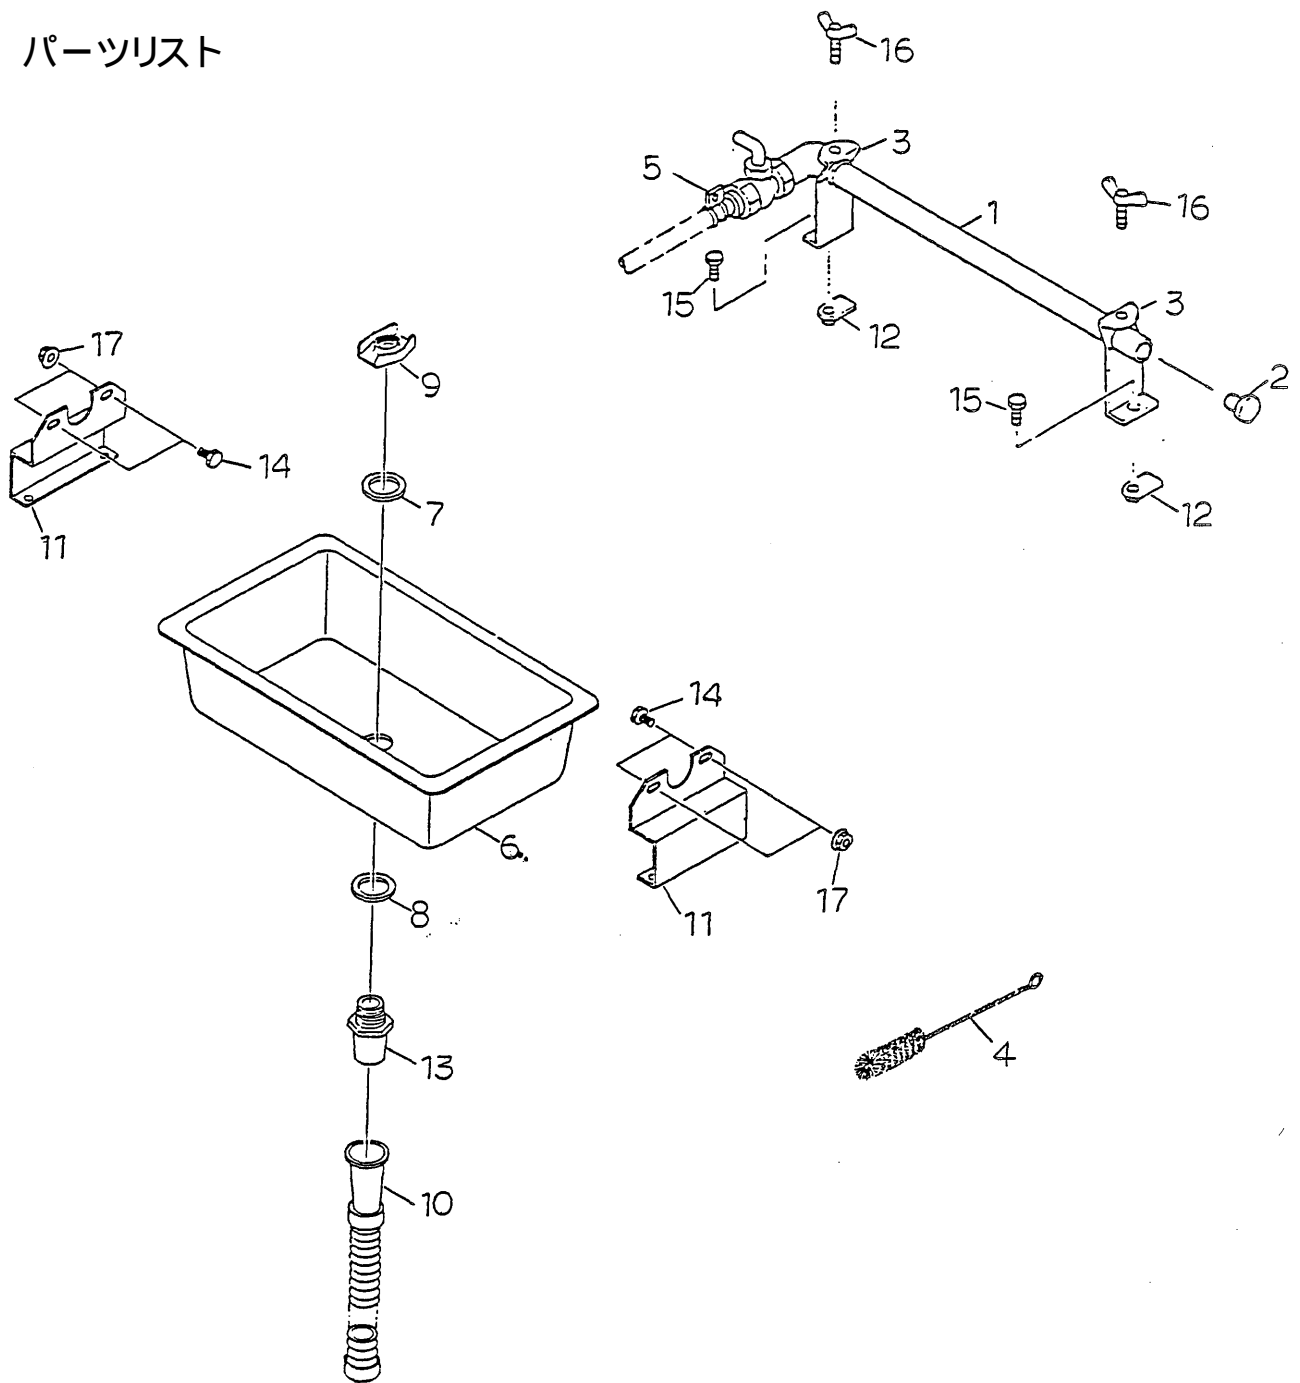

## パーツリスト

図 No	コード	名 称	個 数		備 考
1	20035-40110	排水ノズルAssy	1		
2	20208-45316	ゴム栓	1		
3	20108-36114	ノズルスタンド	2		
4	20206-39101	ノズルブラシ	1		
5	20000-41330	ホースクランプ	1		
6	20030-27116	水受	1		
7	20030-47119	ワッシャー	1		
8	20030-47120	パッキン	1		
9	20033-41050	ナット	1		
10	20030-47125	排水ホース	1		
11	20035-31120	水受金具	2		
12	20033-41020	マワリ止めナット	2		M 6
13	06252-52034	バルブソケット	1		
14	01000-00610	六角ボルト	4		M 6 × 10
15	01000-00612	ワッシャー	2		M 6 × 12
16	01020-90620	チョウボルト	2		M 6 × 20
17	01250-00606	座金付ナット	4		M 6