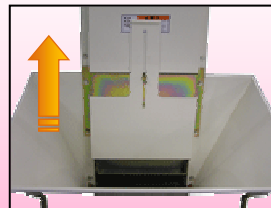

ミニコン(土供給・回収)
SCS1800

NEW 播種機への土供給作業を大幅に軽減!
～回収装置が標準装備 回収→再投入の手間が省けます～

ホッパー容量 **45ℓ**

最大供給量(排出量)
1,800ℓ/時

メーカー希望小売価格
¥210,600 (消費税 8%込)
〈税別本体価格 ¥195,000〉

簡単土供給量調節!

土供給部のシャッターが
工具不要で無段階調節可能

メンテナンス性向上!

中央部のカバーの着脱が
工具無しで可能になり、
メンテナンスが楽になりました。

◎ 仕様

型 式		SCS1800
機 体 寸 法	全 長	1, 2 1 0 mm
	全 幅	6 0 5 mm
	全 高	1, 5 2 0 mm
重 量		5 5 k g
動 力		6 0 W / 1 0 0 V ギヤードモータ
ホッパー 容量		4 5 ℓ
排出口 高さ		1, 0 7 0 mm
能 力		最大供給量 1, 8 0 0 ℓ
適 応 機 種		4 0 0 箱/時 以下の播種機