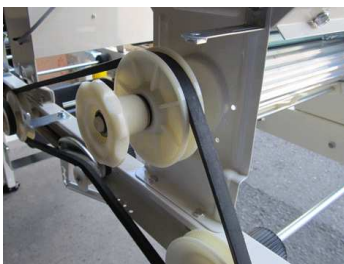

◎ 仕様

型式	SFK120H
機体寸法 (全長×全幅×全高mm)	1,915×600×865・1,115・1,165 <高さ3段階調整可能(レール高さ450・700・750)>
重量	27kg
動力	25W/100V
ホッパー容量	22ℓ
覆土量の調節	・変速プーリーによる覆土ローラーの回転速度調節(写真①) ・調節ハンドルによるシャッター開度調節(写真②)
灌水量	0.5~1.0ℓ
適用アンダートレイ	水稲用育苗箱(高さ33mm)、野菜用アンダートレイ ※水稲用育苗箱の場合、底穴があり水が溜まらないものをご使用下さい。
能力	120トレイ/時(60Hz)・100トレイ/時(50Hz)

①