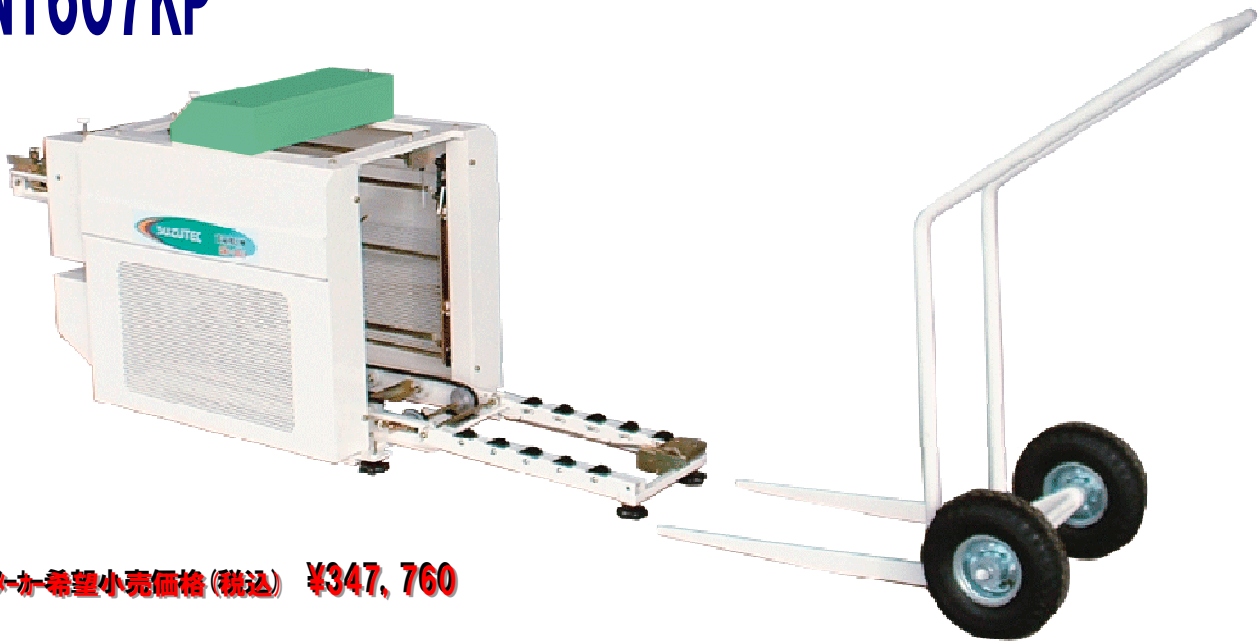

# 苗箱積出機 ＜ポット播種機用＞

種まき時の箱取り作業をお手伝い！！  
～確実に12枚重ねるマイコン搭載～

## SNT607KP

メーカー希望小売価格(税込) **¥347,760**

### セールスポイント

- ☞ マイコン制御によりポット苗箱を確実に12箱積み重ね！
- ☞ 播種後の苗箱を本体部に12箱、レール部に12箱の合計24箱ストック！
- ☞ 大径車輪キャスター付で苗箱移動も楽々！

### ◎ 仕様

型 式	SNT607KP	
機 体 寸 法	全 長	1, 7 3 0 mm
	全 幅	5 8 0 mm
	全 高	7 2 9 mm
重 量	5 0 k g	
動 力	1 0 0 V 4 0 W × 1 / 2 5 W × 2	
能 力	～ 6 0 0 箱 / 時	

この仕様・価格は改良等により予告なく変更することがあります。消費税率は8%です。

実り豊かな明日をひらく