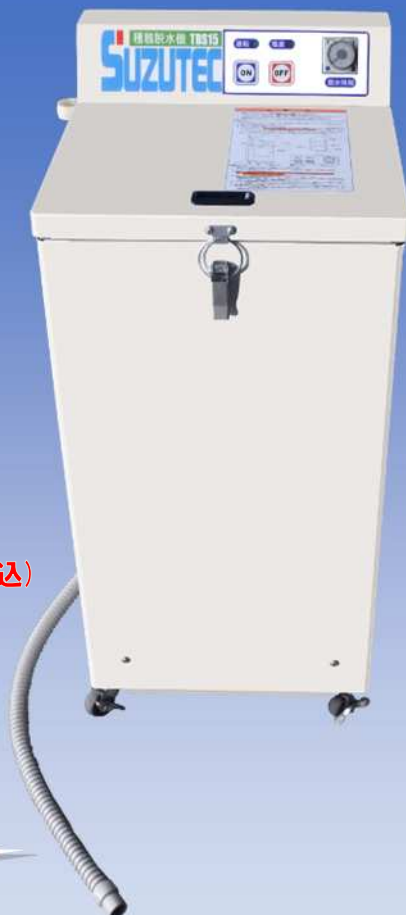

SUZUTEC

種籾脱水機 TDS15

NEW

播種前の種籾準備作業を大幅軽減!
2~5分で簡単脱水!

電源 100V 仕様

タイマーセットで簡単脱水

小売価格

¥242,000 (消費税 10%込)

税抜本体価格

¥220,000

フタを開けるとドラム停止

セールスポイント

- ☞ 播種機と同様、単相 100V 電源で使用可能!
- ☞ タイマーをセットしてスタート。作業終了はブザーでお知らせ!
- ☞ 回転中でもフタを開けるとドラムが停止する安全機構装備!
- ☞ ロックをしないとフタがしまらない安心設計!
- ☞ 移動に便利なキャスター付き!

型 式	TDS15
機 体 寸 法	全長 520×全幅 450×全高 985mm
重 量	58kg
動 力	200W/AC100V
最 大 投 入 量	催芽籾 15kg(乾籾 12kg)
脱 水 時 間	2~5分