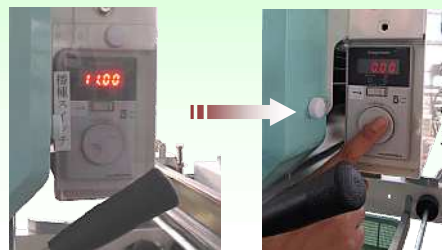

SUZUTEC

播種機 THK2009B

NEW

うす播きからあつ播きまで高精度無段階播種!!

軽量、コンパクトで高精度!
全自動型播種機新登場!

全自動

散播

能力 200箱/時

メーカー希望小売価格 ¥353,100 (消費税 10%込)
税抜本体価格 ¥321,000

土入れ → 灌水 → 播種 → 覆土 → 仕上り

播種量無段階調節

表示を見ながらダイヤルで
播種量調整が簡単に♪

◎ 仕様

型 式		THK2009B
機 体 寸 法	全 長	3945 mm
	全 幅	520 mm
	全 高	1080 mm
重 量		83kg
動 力		搬送:30W/AC100V 播種:30W/AC100V
ホッパー容量	床 土	47ℓ
	播 種	28ℓ
	覆 土	47ℓ
播 種 量		90~400g
能 力		200箱/時