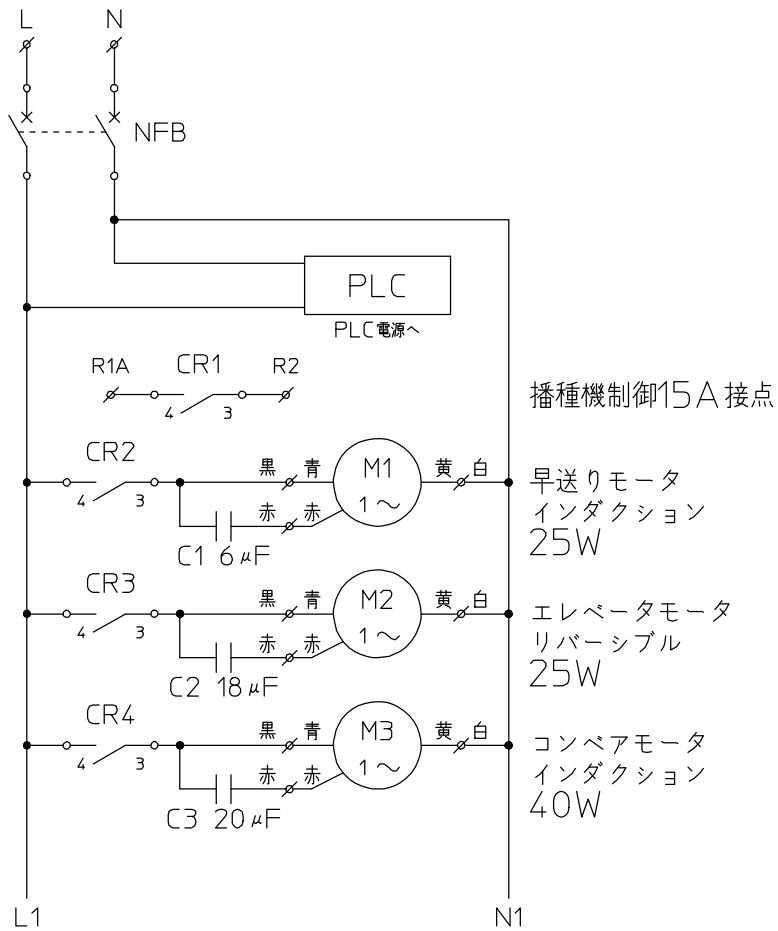

SNT607KP

パーツリスト

本体部

早送りレール部

送り出し・延長レール部

カバー・キャスター部

配線図