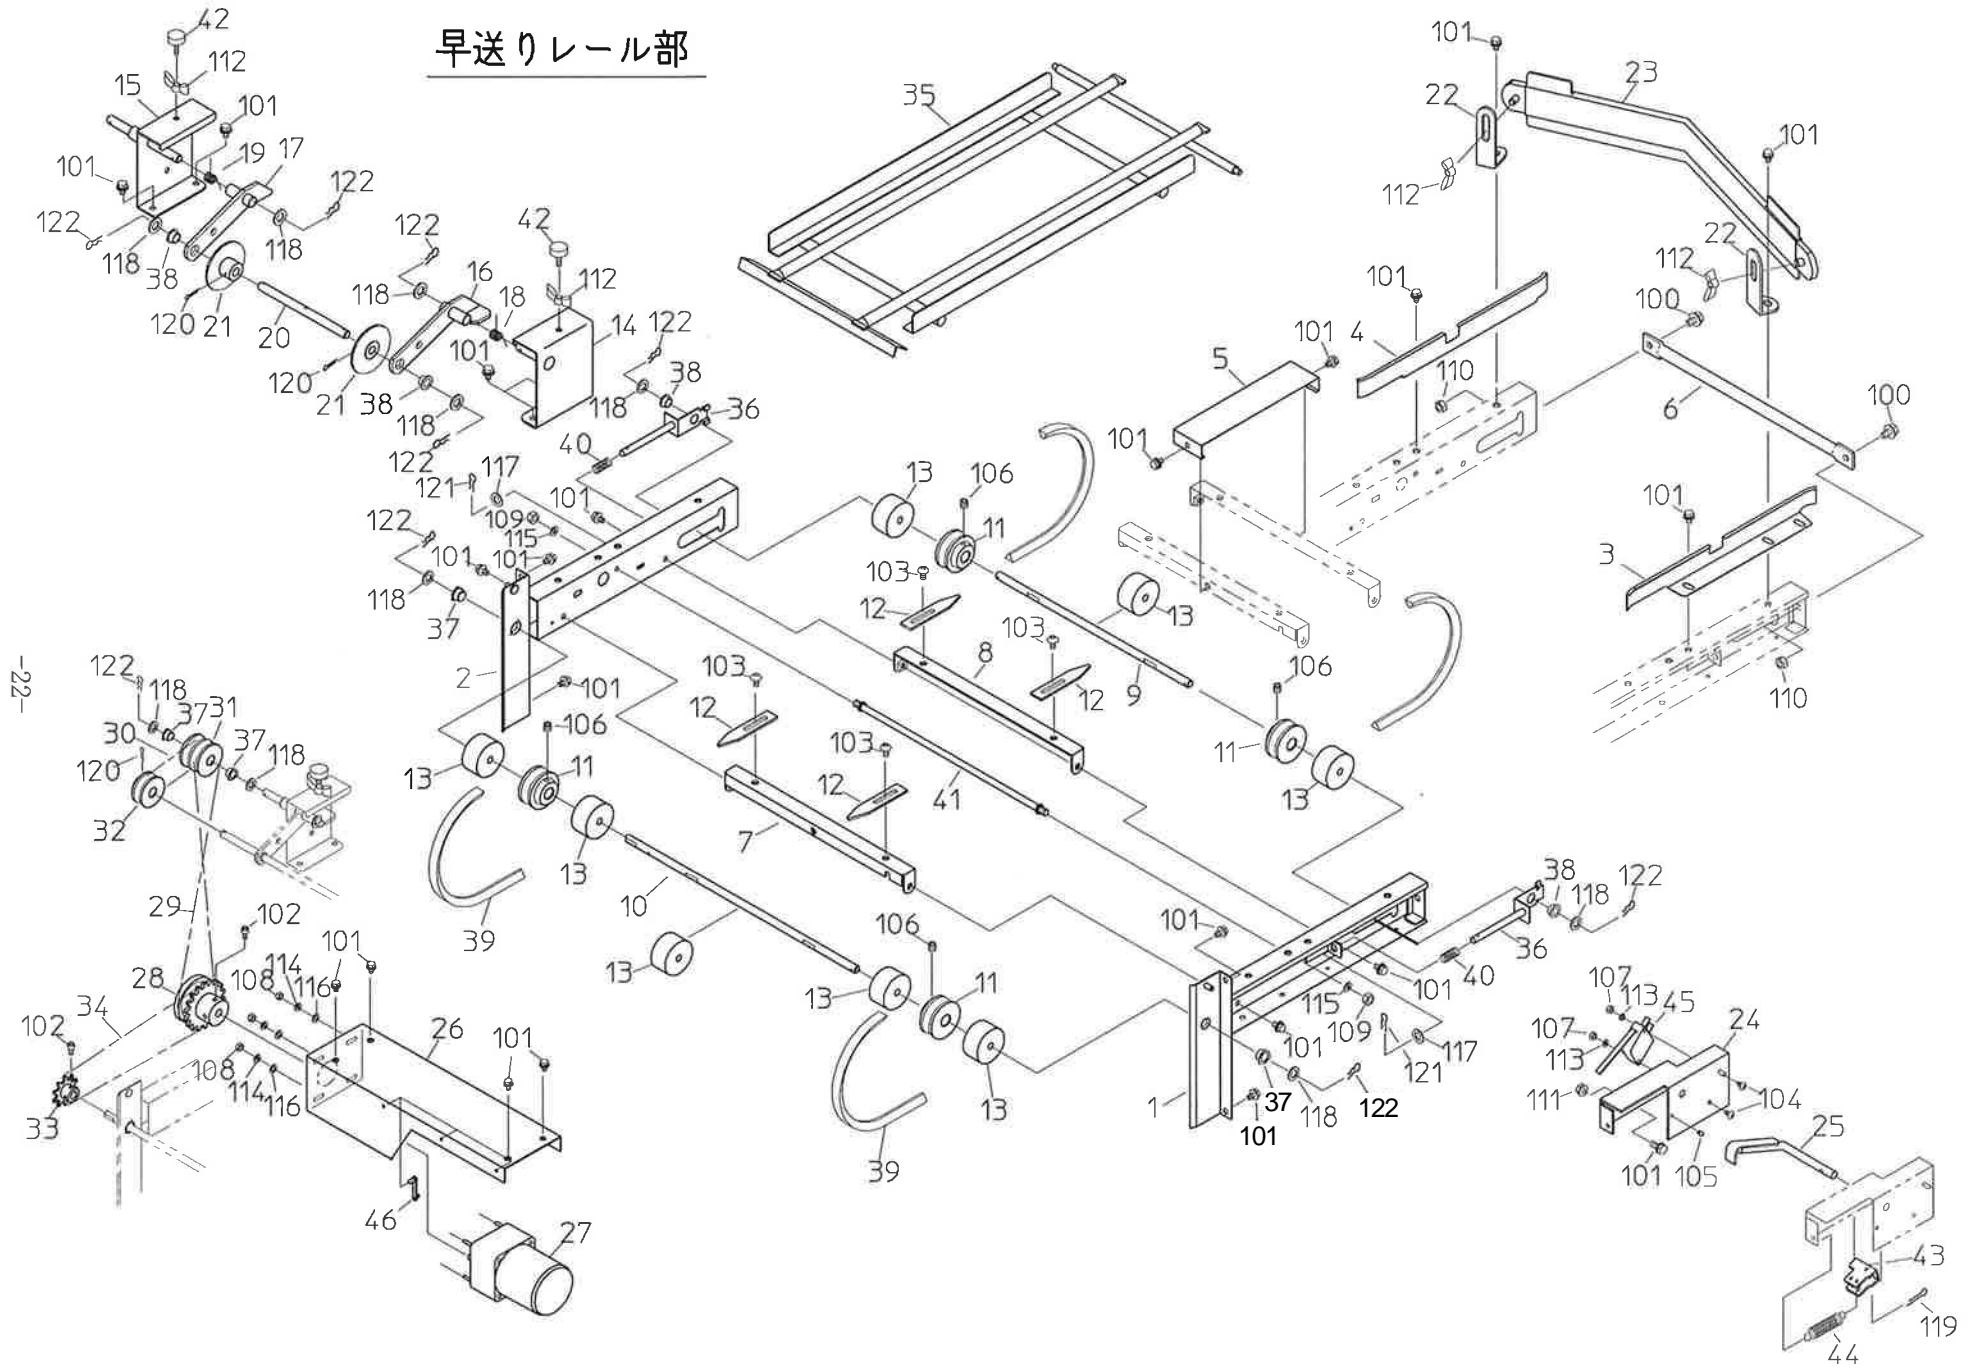

SNT607KP

パーツリスト

本体部

早送りレール部

送り出し・延長レール部

カバー・キャスター部

配線図