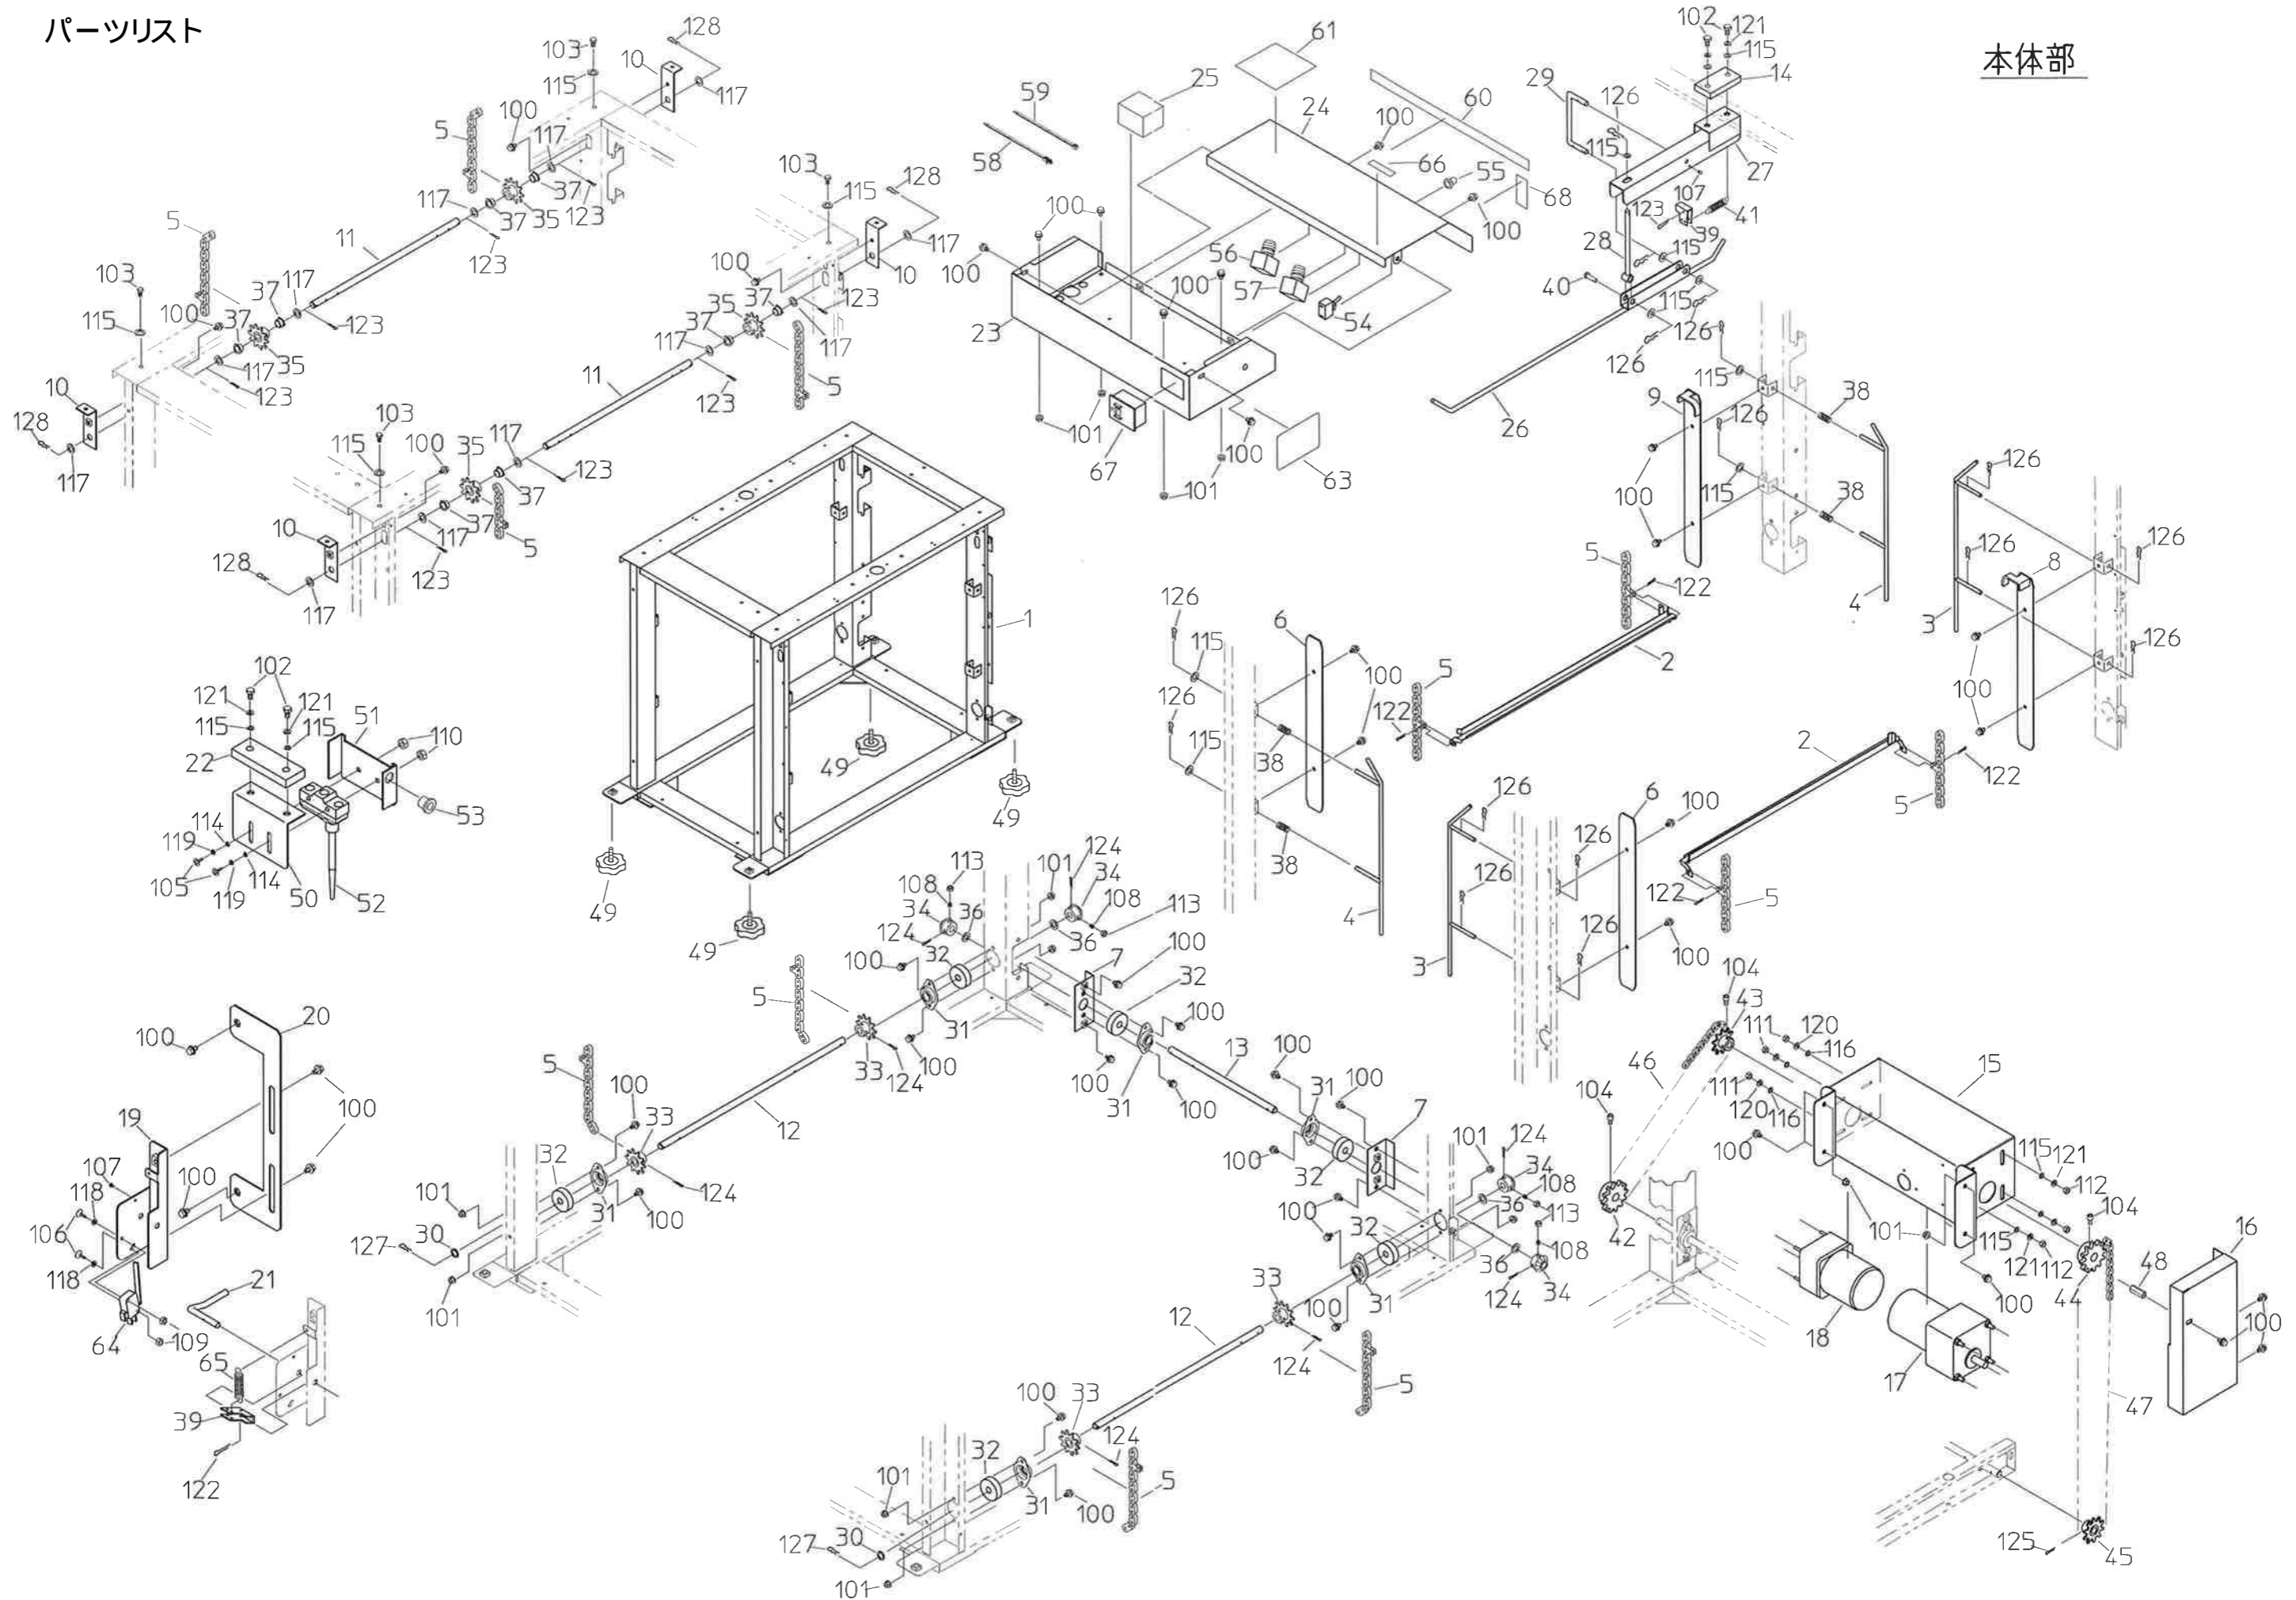

SNT607KP

パーツリスト

本体部

早送りレール部

送り出し・延長レール部

カバー・キャスター部

配線図