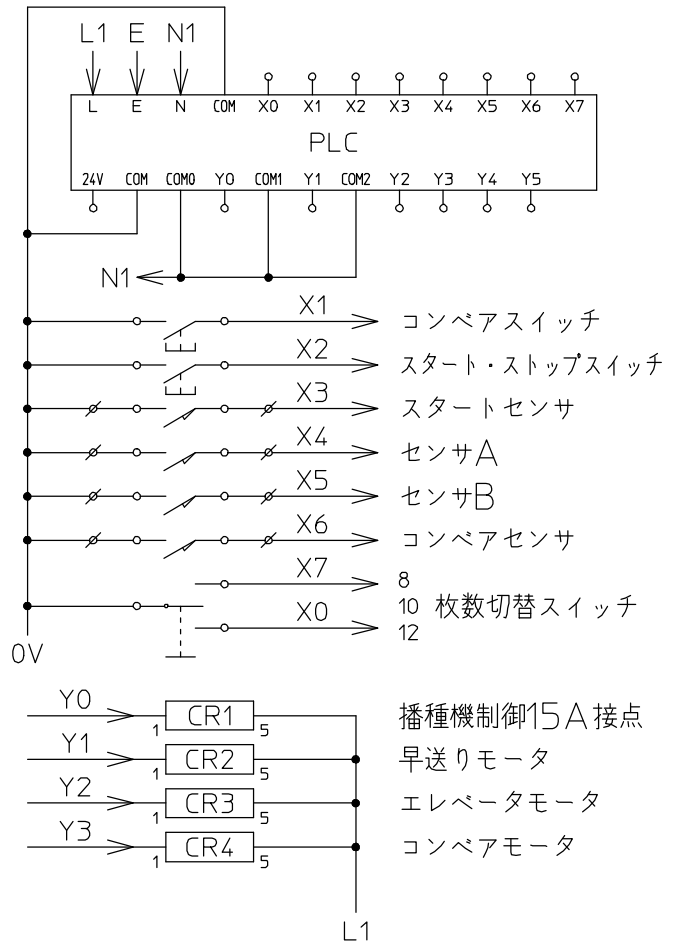

SNT607KP

パーツリスト

本体部

早送りレール部

送り出し・延長レール部

カバー・キャスター部

配線図