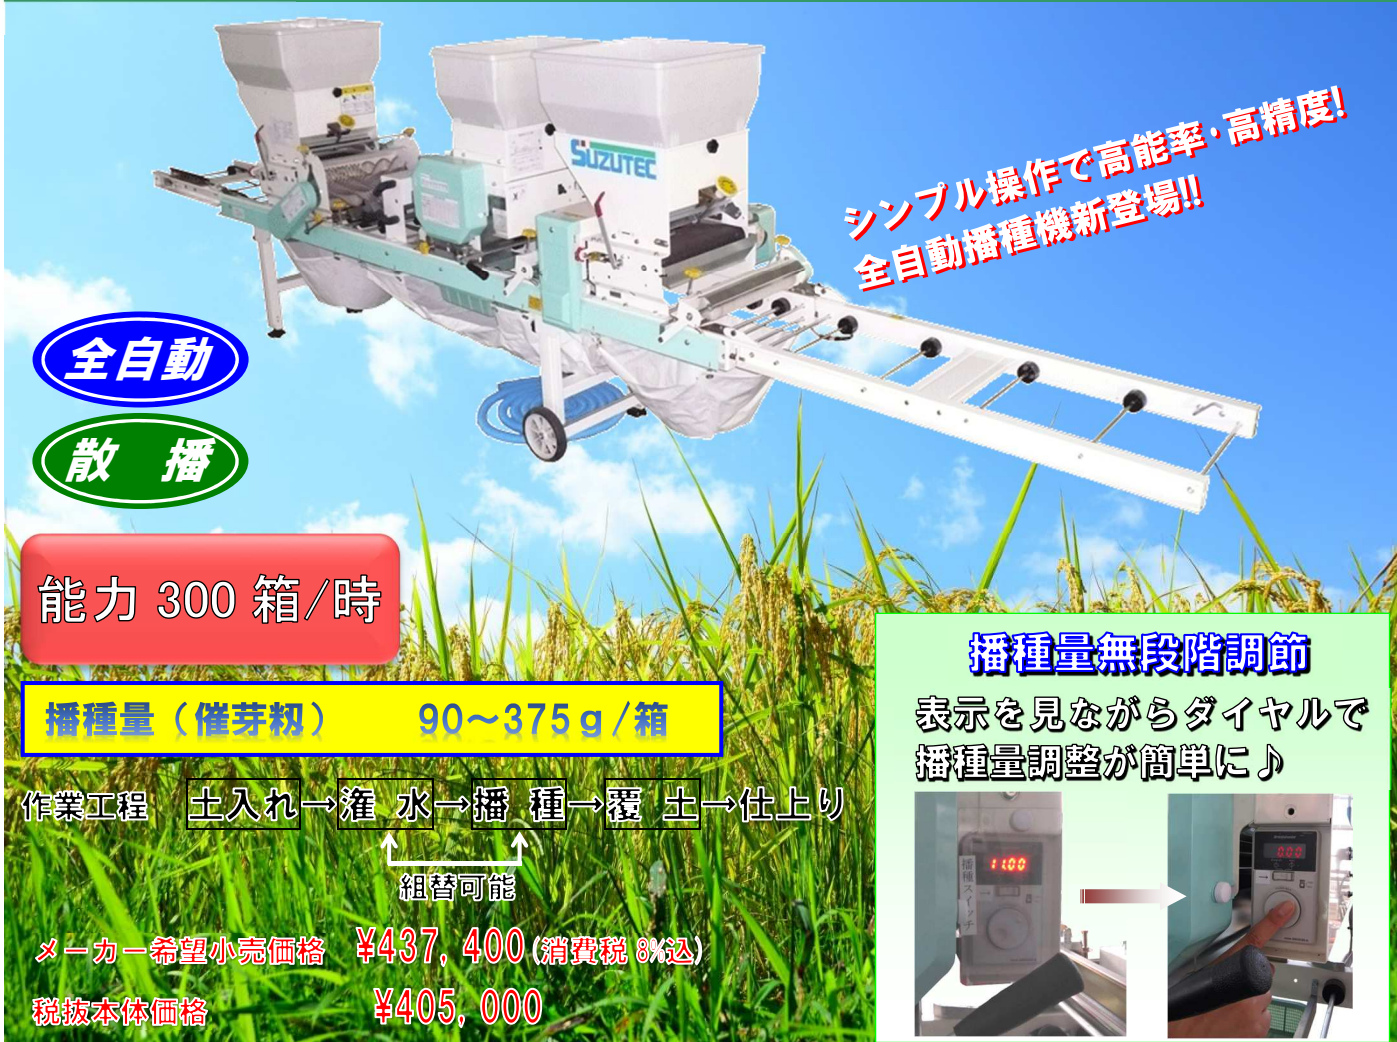

# 播種機 THK3009BM

**NEW** うす播きから厚播きまで高精度無段階播種!!

全自動

散播

能力 300 箱/時

播種量 (催芽粃) 90~375 g / 箱

メーカー希望小売価格 ¥437,400 (消費税 8%込)  
税抜本体価格 ¥405,000

シンプル操作で高能率・高精度!  
全自動播種機新登場!!

**播種量無段階調節**  
表示を見ながらダイヤルで播種量調整が簡単に♪

◎仕様

型 式		THK3009BM
機 体 寸 法	全 長	4025 mm
	全 幅	520 mm
	全 高	1100 mm
重 量		91 kg
動 力		搬送 40W/100V・播種 30W(ブラシレスモーター)
ホッパー容量	床 土	47ℓ
	播 種	28ℓ
	覆 土	47ℓ
播 種 量(催 芽 粃)		90~375g/箱
能 力		300 箱/時