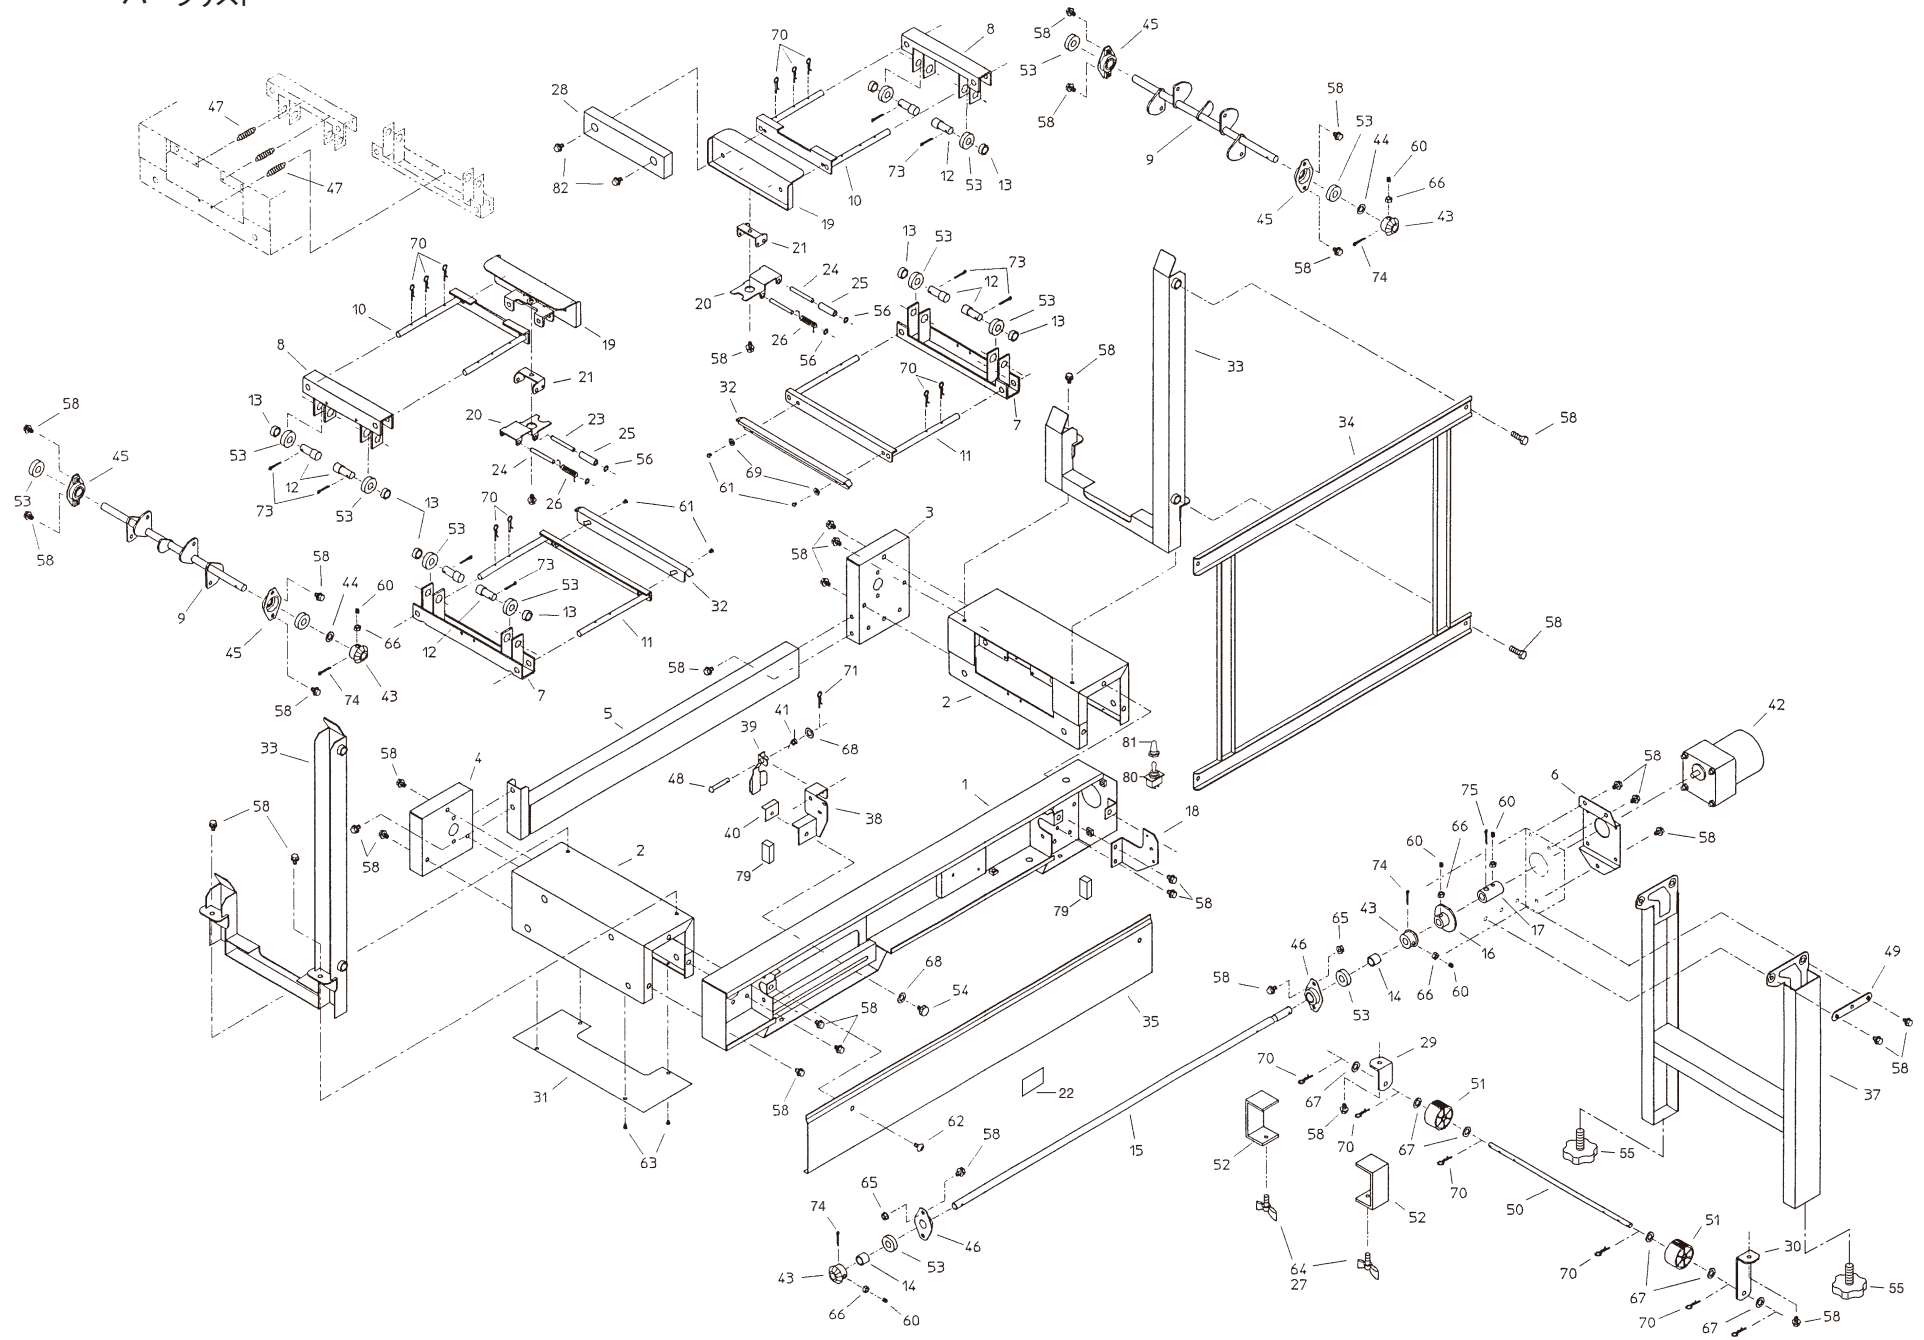

SNK25KB

パーツリスト

No.	コード	名称	個数	備考
1	21034-11060	フレーム(B)	1	
2	21034-21011	支持板	2	
3	21034-31330	側板	1	
4	21034-31380	側板(前)	1	
5	21034-31430	ステー	1	
6	21034-31370	モーター取付板	1	
7	21034-31341	ピン支持板(A)	2	
8	21034-31350	ピン支持板(B)	2	
9	21034-31320	カム軸	L1, R1	
10	21034-31390	スライドピン(上)	2	
11	21034-31400	スライドピン(下)	2	
12	21034-41350	ピン	8	
13	21034-41430	カラー(B)	A8	
14	21034-41360	カラー(A)	2	
15	21034-31310	シャフト(A)	1	
16	21034-41390	センサーフランジ	1	
17	21034-41380	カップリング	1	
18	21034-41370	センサー取付板	1	
19	21034-31570	箱押え(70)	2	
20	21034-41320	分離ツメ	2	
21	21034-41450	支点板	2	
22	21034-41620	落下タイミングラベル(L)	1	
23	21034-41440	シャフト	A2	
24	21034-41440	シャフト	B2	
25	21034-41470	コロ	2	
26	21034-41500	ネジリバネ	2	
27	20112-44111	キャップ	2	
28	21034-41590	箱オサエゴム完結	2	
29	21034-41330	ローラープレート(A)	1	
30	21034-41340	ローラープレート(B)	1	
31	21034-41460	フタ	2	
32	21034-31451	箱受(下)	2	
33	21034-21060	ガイド(B)	L1, R1	
34	21034-21021	ガイド(側)	1	
35	21034-31530	フレームカバー	1	
36	20060-41250	目盛マーク	2	
37	21034-21040	脚	1	
38	21034-31441	センサーブラケット	1	
39	21034-41420	センサーレバー	1	
40	21034-41410	マワリドメナット	1	
41	21034-41510	ネジリバネ	1	