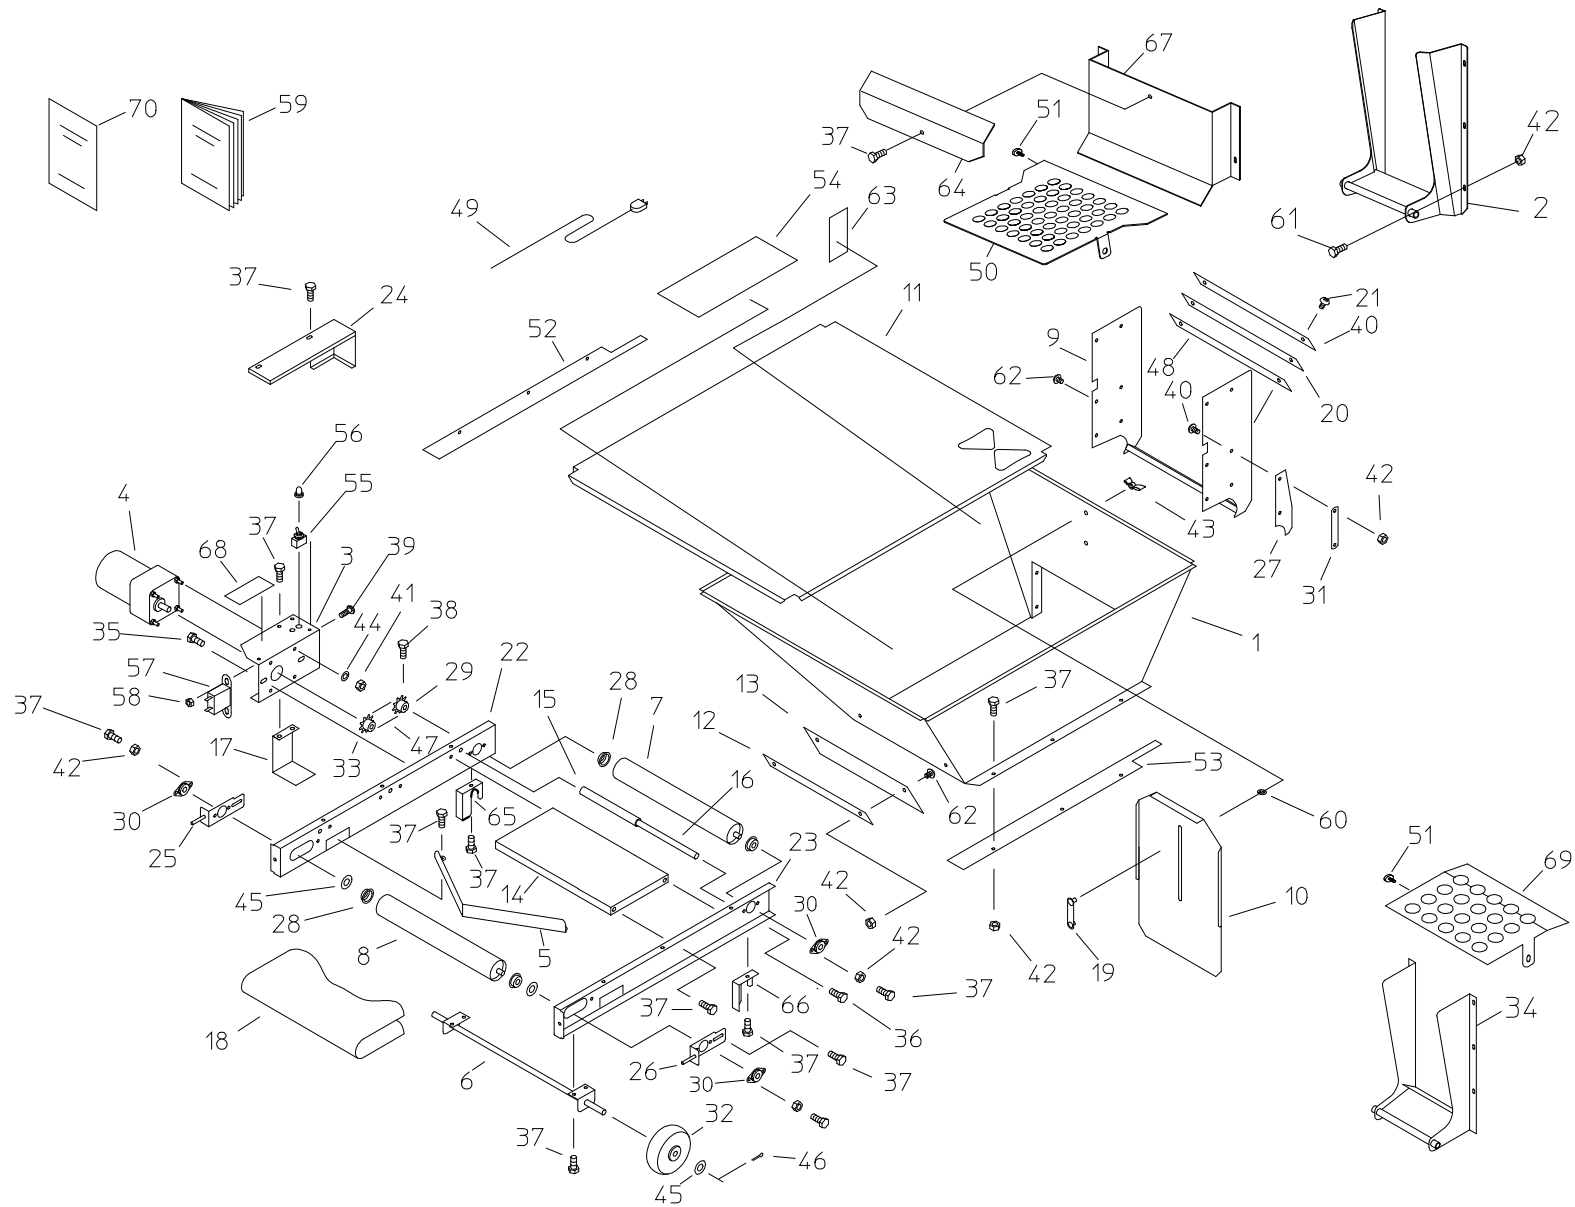

BM91K

パーツリスト

[供給コンベア パーツリスト]

No.	コード	名 称	個数	備 考
1	20304-21311	ホッパー供給	1	
2	20326-31520	供給受口S	1	幅290mm用
3	20304-32211	モーターベース	1	
4	20304-31680	ギヤードモーター	1	40W 1/180
5	20304-31910	スクレッパー	1	
6	20304-32111	車輪取付金具	1	
7	20304-32120	駆動ローラー	1	
8	20304-32130	従動ローラー	1	
9	20304-32260	ゴムカバー取付金具	1	
10	20304-32270	シャッター	1	
11	20304-32200	安全ワク	1	
12	20304-41390	カバー押え(後)	1	
13	20304-41410	ベルトカバー(後)	1	
14	20304-42270	ベルト受板	2	
15	20304-41530	ローラー	3	
16	20304-41540	間隔パイプ	4	
17	20304-41570	コードカバー	1	
18	20304-42260	ベルト	1	
19	20304-42050	固定板	1	
20	20304-42170	ゴムカバー	1	
21	20304-41800	カバー押え	1	
22	20304-21350	フレーム(L)	1	
23	20304-21360	フレーム(R)	1	
24	20320-31081	モーターカバー	1	
25	20320-31250-L	ベルト張り金具	1	
26	20320-31250-R	ベルト張り金具	1	
27	20320-41090	ゴムカバー(側)	2	
28	20320-41210	メタル受け	4	
29	20320-41270	スプロケット(12T)	1	
30	20041-41080	ピロー型軸受	4	
31	20145-41900	押え板	2	
32	20145-41950	車輪φ100	2	
33	20208-43211	モータースプロケット 12T	1	
34	20304-21320	供給受口	1	幅240mm用
35	20000-41750	バネ平座金組込六角ボルト	2	M8×16
36	20000-41760	バネ座金組込六角ボルト	8	M8×14
37	20000-41780	バネ平座金組込六角ボルト	15	M6×12
38	01010-10612	六角穴付ボルト	2	M6×12
39	01110-00410	十字穴付ナベ小ネジ	2	M4×10
40	01114-00615	十字穴付トラス小ネジ	6	M6×15