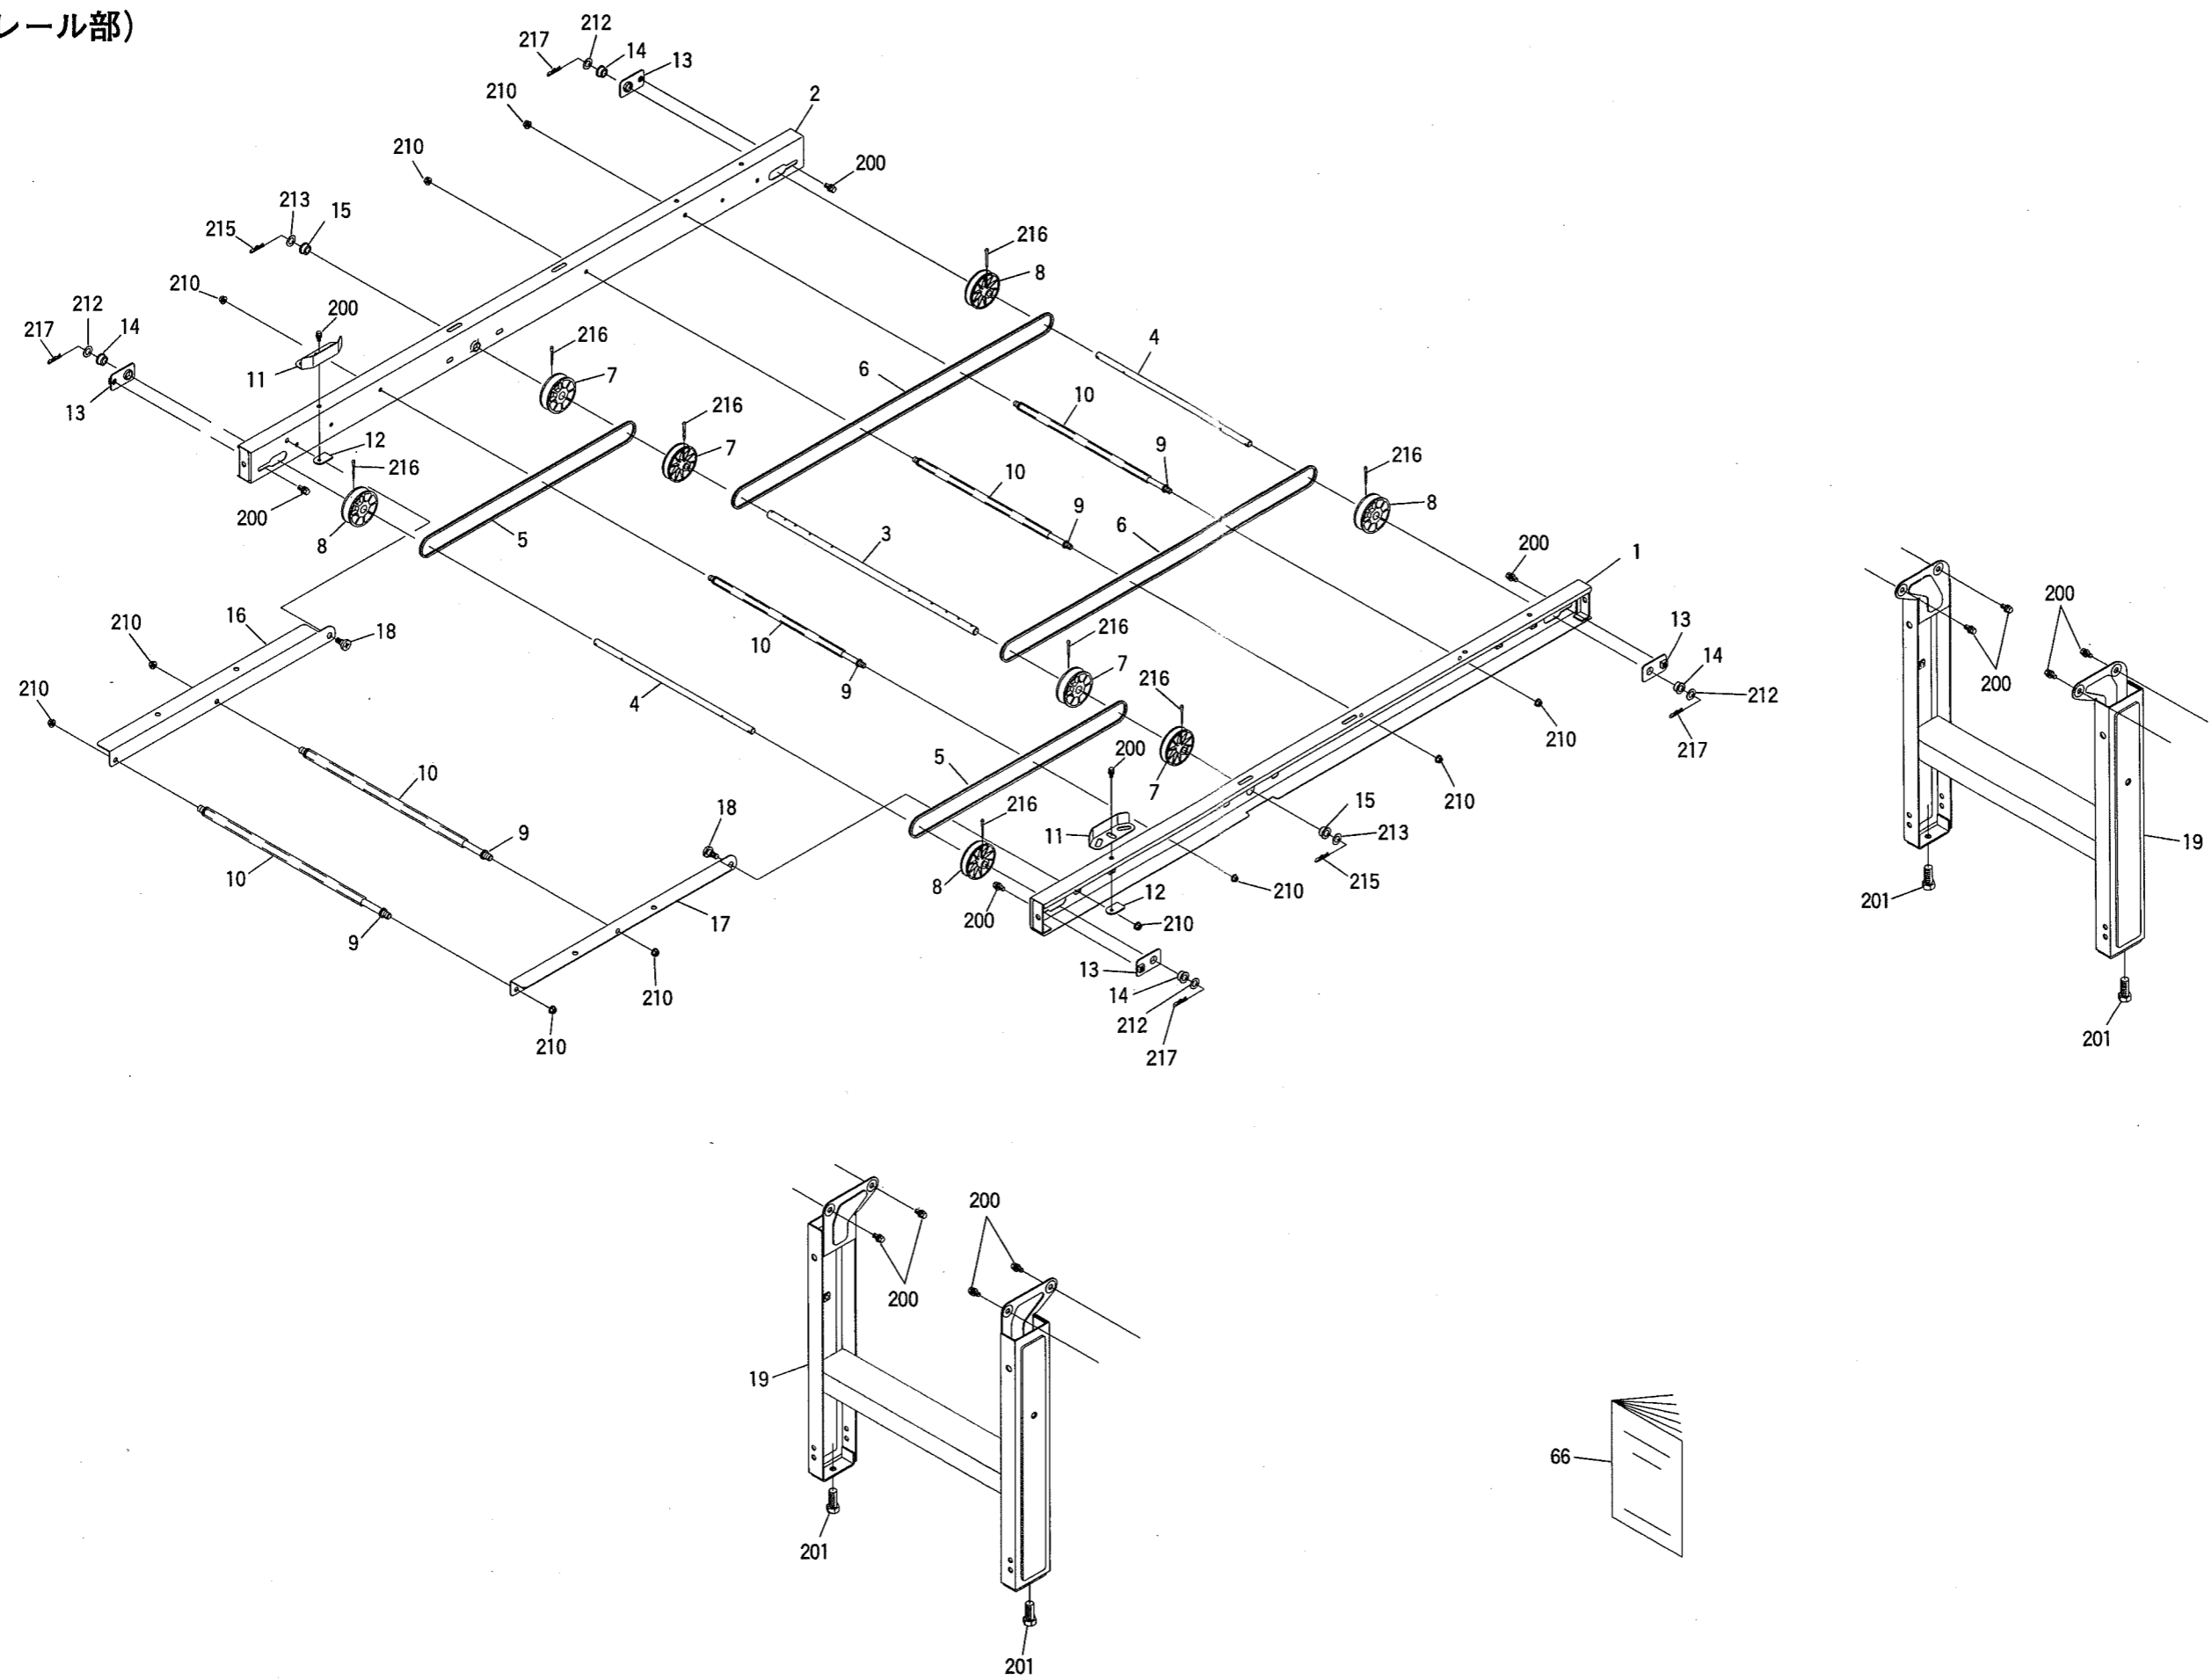

(レール部)

(床土・回転ブラシ部)

図No	コード	名称	個数	備考
			ST-7	
1	20067-21050	レール完結 (L)	1	
2	20067-21060	レール完結 (R)	1	
3	20067-41040	搬送駆動シャフト	1	φ11.95×448
4	20066-41030	従動プーリーシャフト	2	φ10×340
5	03511-00040	Vベルト	2	A-40
6	03511-00058	Vベルト	2	A-58
7	20000-31010	φ60Vプーリー	4	φ12
8	20000-31040	φ60Vプーリー	4	φ10
9	20000-42590	レールストッパーボルト	5	
10	20066-41010	パイプ	5	
11	20030-41119	ガイド板	2	
12	20033-41020	マワリ止メナット	6	M6
13	20066-41110	軸受板	4	
14	20005-411	オイルレスベアリング	10	
15	20021-41117	オイルレス軸受 (B)	4	
16	20066-31020	補助レール (L)	1	
17	20066-31030	補助レール (R)	1	
18	20007-409	段付ネジ	2	
19	20117-31810	脚	2	
20	20066-31010	ギヤードモートル	1	25W. 1/180
21	20035-41460	コンデンサ	1	
22	20030-46119	スナップスイッチ	1	
23	20030-46120	ゴムキャップ	1	
24	20208-48411	コードブッシュ	1	
25	00980-42010	電源コード (HP)	1	
26	20033-41400	コードクランプ	1	
27	20000-42820	Wスプロケット (10T)	1	
28	03000-41040	ローラーチェーン	1	#410. 40L
29	20117-32290	遊動プーリー	1	
30	03000-41036	ローラーチェーン	1	#410. 36L
31	20000-41890	スプロケット (19T)	1	
32	20000-41060	スプロケット (12T)	2	
33	20048-41140	フォーク支持棒	2	
34	20011-42013	メタル受け	4	
35	20005-419	丸座	4	
36	20067-21010	ホッパー完結	1	
37	20067-41020	押エ板	2	
38	20067-41050	ゴム板	2	
39	20067-31110	モーターカバーB	1	
40	20067-21070	ホッパースタンドB (L)	1	
41	20067-11020	ホッパースタンドB (R)	1	
42	20067-31120	繰出シローラー完結B	2	
43	20067-41010	調節金具	2	
44	20113-41170	調節ネジ	2	M6×40
45	20133-41220	ロックナット	2	
46	20067-31070	シャッター完結	1	
47	20067-41030	支持棒	2	
48	20041-41700	段付ネジ	2	
49	20067-31090	チェンカバー	1	
50	20041-41521	カバー取付金具	2	