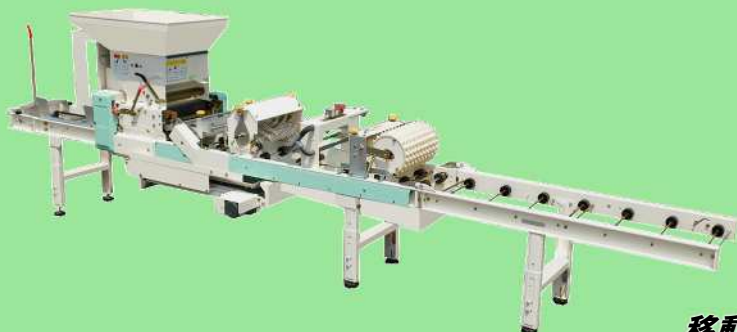

型式	セルトレイ土入れ機 STS120
機体寸法	全長 2,320 mm × 全幅 520 mm × 全高 1,180 mm
重量	68 kg
動力	搬送:40W・攪拌:25W/100V
ホッパー容量	51ℓ
適用セルトレイ	NAME 規格(農林水産省認定)セルトレイ 128穴・200穴
適用アンダートレイ	野菜用アンダートレイ、または水稲用育苗箱(高さ 33 mm以下)

#### 使用上の注意

- セルトレイは NAME 規格(農林水産省認定)のもので割れ、変形のないものを使用してください。
- アンダートレイは野菜用アンダートレイまたは高さ 33 mm以下で底が平らな中苗・成苗用水稲用育苗箱を使用してください。

実り豊かな明日をひらく

株式会社 **スズテック**

快適作業のその先へ

高能率機種・周辺機器も好評発売中!

トレイ供給装置・灌水装置・鎮圧ローラー・養土回収  
装置付きの高能率土入れ機

セルトレイ土入れ機  
STS207

能力  
200~400トレイ/時  
(無段階調節)

メーカー希望小売価格

¥759,000 (税込)

※運賃・設置費・試運転費が別途かかります。

オプション (別売り)

移動用キャスター CR-10 II

¥7,920 (税込)

セルトレイミニコン

STM2200

能力  
2200ℓ/時

メーカー希望小売価格

¥264,000 (税込)

※運賃・設置費・試運転費が別途かかります。

※STS120には対応していません。

間欠コンベアの回収機構付き  
土入れ作業の負担を大幅に軽減!