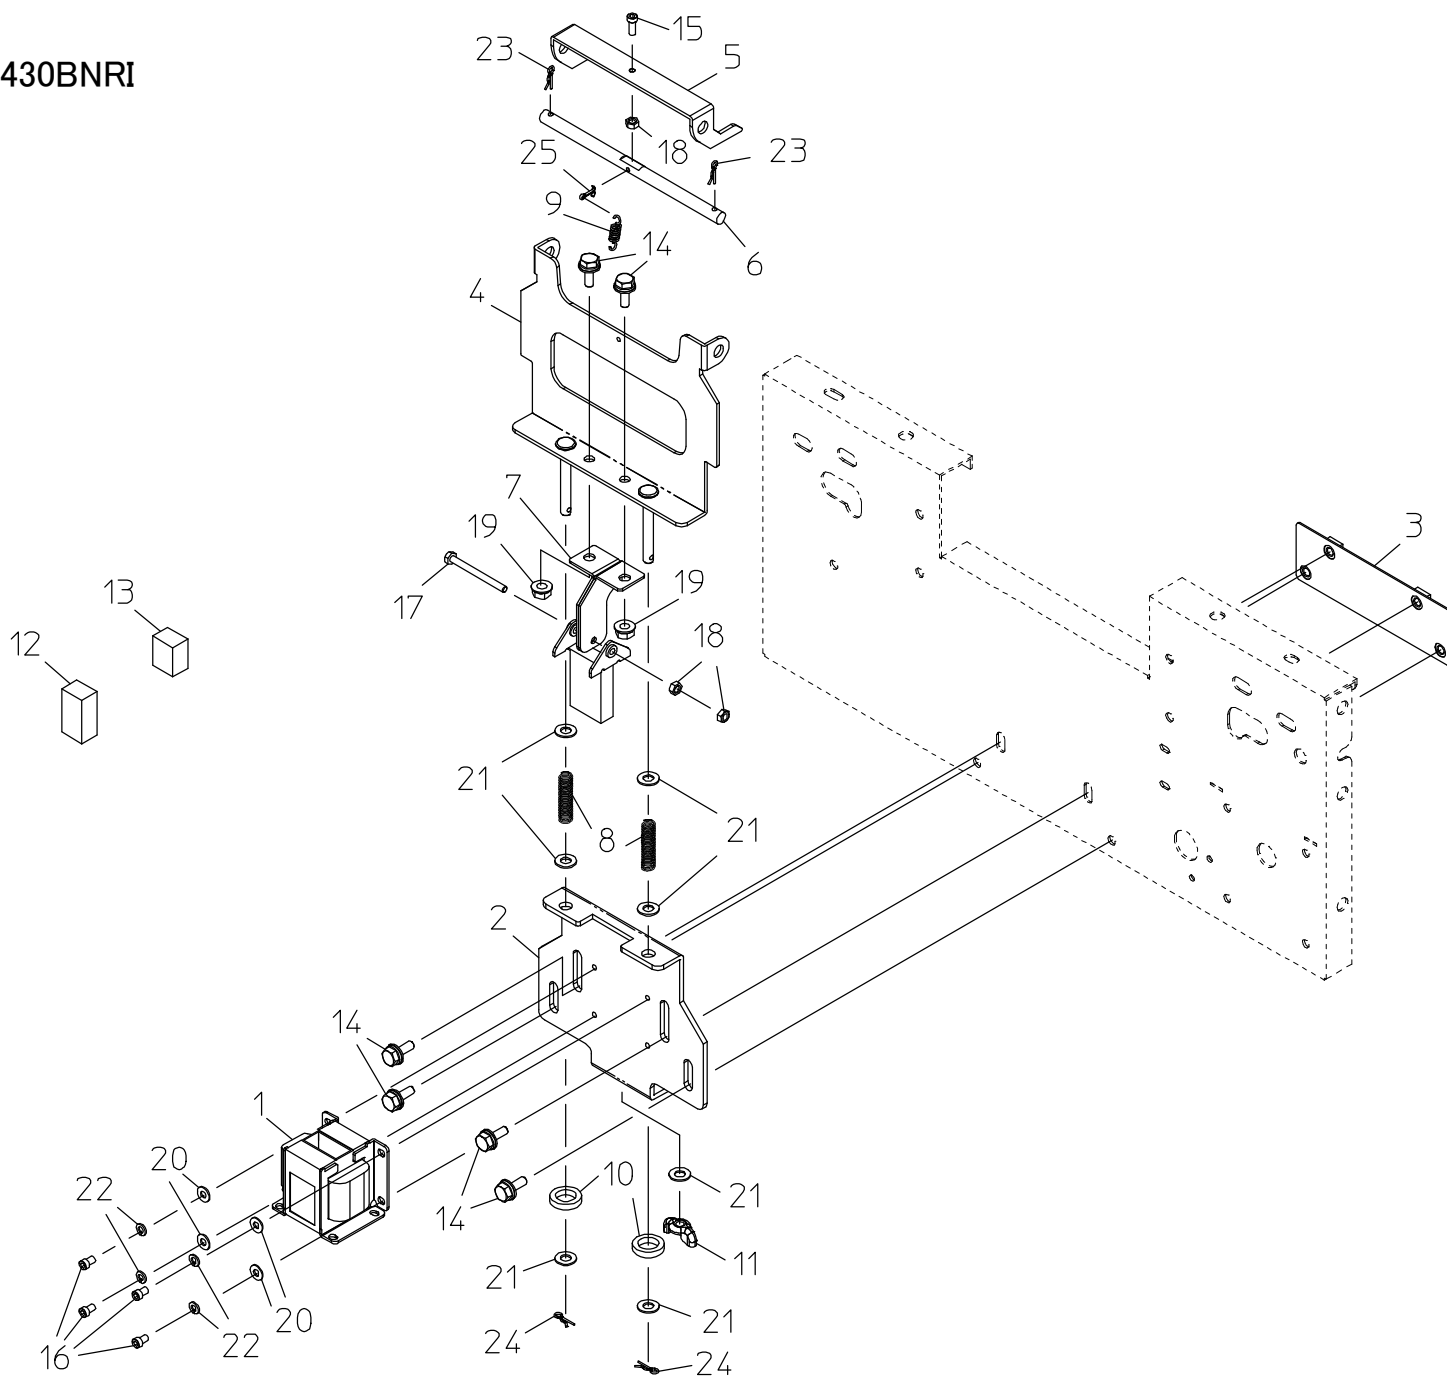

SNK430分離爪 SNK430BNRI

パーツリスト

SNK430分離爪 SNK430BNRI

(オプション)

図No.	コード	名称	個数	備考
1	21038-31510	ソレノイド(SA-2601)	1	
2	21038-31400	ソレノイド取付台	1	
3	21038-41660	プレートナット	1	
4	21038-41620	上下完結(B)	1	
5	21038-41170	箱分離ツメ	1	
6	21038-41180	シャフト(ツメ)	1	
7	21038-41630	引張アーム	1	
8	00931-40030	圧縮バネ	2	
9	20030-44134	レバーバネ	1	
10	20041-41480	パッキン	2	
11	01290-90600	チョウナット	1	M6
12	00980-44850	タイマー(金具付)	1	
13	21038-31500-6	リレー(G2R-1-SN)	1	
14	20000-42010	バネ平組込六角ボルト	6	M6×16
15	01010-10410	六角穴付ボルト	1	M4×10
16	01010-10406	六角穴付ボルト	4	M4×6
17	01000-00445	六角ボルト	1	M4×45
18	01200-00403	六角ナット	3	M4
19	01250-00606	座金付ナット	2	M6
20	01421-00408	ヒラザガネ	4	M4
21	01421-00610	ヒラザガネ	7	M6
22	01400-00410	バネザガネ	4	M4
23	01501-00510	Rピン	2	5
24	01501-00612	Rピン	2	6
25	01500-02012	割ピン	1	2×12