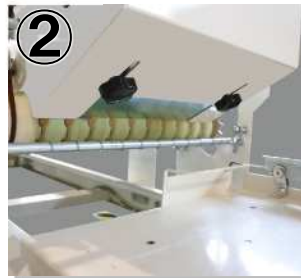

SUZUTEC

枝豆オートセルトレイ播種機 STH5ME-128/200

NEW

1人作業可能な枝豆用播種機新登場!!
セル鎮圧・播種同時作業で時間短縮&省力化!

能力
約100トレイ/時

メーカー希望小売価格
¥286,000(消費税10%込)
税抜本体価格
¥260,000(税抜)

※運賃・設置費・試運転費が別途かかります

- ☞ モーター駆動により自動運転中にセルトレイの準備ができ、作業効率が向上!
- ☞ バネにより上下する可動型鎮圧ローラー機構により、高さの異なるアンダートレイにも対応!(写真①)
- ☞ 種子の大きに合わせて、すり切り用の回転ブラシを2.5mm上下調節可能!
- ☞ 特殊形状の播種ローラーにより播種精度が向上!(写真②)
- ☞ 1穴に2粒入っても種子が割れにくい、可動式ロールガイド機構を採用!
- ☞ 種子排出シャッターを装備。スムーズな残量種子の回収・品種交換が可能!(写真③)
- ☞ 128穴と200穴の変更は、「播種部」・「送り歯」・「鎮圧ローラー」の交換のみで可能!(オプション)
- ☞ 別売りの播種ローラー(SS・M・L)に交換することで、大きさが異なる品種の播種が可能!(※)
※標準装備:Sサイズローラー

オプション一覧 多品種栽培にオススメ!

品名	メーカー希望小売価格	
枝豆用播種ユニット組換えキット 128 穴用	各¥104,500(税込)	
枝豆用播種ユニット組換えキット 200 穴用	¥95,000(税抜)	
播種ローラー128 穴用 SS サイズ	各¥42,900(税込) ¥39,000(税抜)	
播種ローラー200 穴用 SS サイズ		
播種ローラー128 穴用 M サイズ		
播種ローラー200 穴用 M サイズ		
播種ローラー128 穴用 L サイズ		
播種ローラー200 穴用 L サイズ		
播種ローラー128 穴用 LL サイズ		¥48,400(税込)/¥44,000(税抜)

種子サイズ目安

種子サイズ	A寸法(mm)	B寸法(mm)
SS	10以下	5~6.5
S	10.5以下	6.5~8
M	11以下	8~10
L	13.5以下	8~9

種子が播種ローラーの穴から出るようであれば、1サイズ大きい播種ローラーをご使用ください。

※種子の大きさは、品種、収穫状態等により差異が生じる場合があります。
判断できない場合、ご不明な点があればお問い合わせください。

仕様

型式	STH5ME-128	STH5ME-200
機体寸法 (全長×全幅×全高mm)	1,760×460×1,080	
重量	35 kg	
動力	25W/AC100V	
ホッパー容量	4ℓ	
対象種子	枝豆 標準はSサイズ	
	オプション播種ローラー SS / M / L	
適用セルトレイ	NAME規格 128穴	NAME規格 200穴
適用アンダートレイ	野菜用アンダートレイまたは水稲用育苗箱(高さ42mm以下)	
能力(目安)	約100トレイ/時	