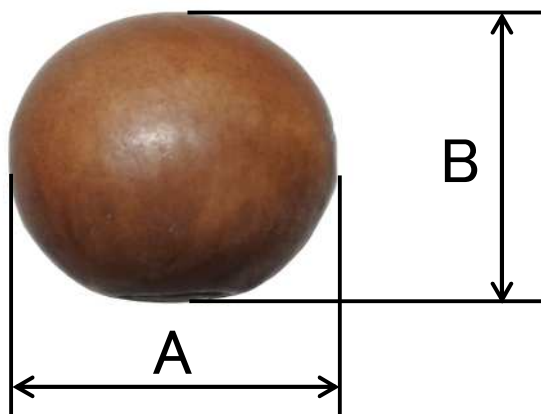

SUZUTEC

枝豆オートセルトレイ播種機 STH5ME-128/200

NEW

1人作業可能な枝豆用播種機新登場!!
セル鎮圧・播種同時作業で時間短縮&省力化!

能力
約100トレイ/時

メーカー希望小売価格
¥286,000(消費税10%込)
税抜本体価格
¥260,000(税抜)

※運賃・設置費・試運転費が別途かかります

- ☞ モーター駆動により自動運転中にセルトレイの準備ができ、作業効率が向上!
- ☞ バネにより上下する可動型鎮圧ローラー機構により、高さの異なるアンダートレイにも対応!(写真①)
- ☞ 種子の大きに合わせて、すり切り用の回転ブラシを2.5mm上下調節可能!
- ☞ 特殊形状の播種ローラーにより播種精度が向上!(写真②)
- ☞ 1穴に2粒入っても種子が割れにくい、可動式ロールガイド機構を採用!
- ☞ 種子排出シャッターを装備。スムーズな残量種子の回収・品種交換が可能!(写真③)
- ☞ 128穴と200穴の変更は、「播種部」・「送り歯」・「鎮圧ローラー」の交換のみで可能!(オプション)
- ☞ 別売りの播種ローラー(SS・M・L)に交換することで、大きさが異なる品種の播種が可能!(※)
※標準装備:Sサイズローラー

オプション一覧 多品種栽培にオススメ!

品名	メーカー希望小売価格	
枝豆用播種ユニット組換えキット 128 穴用	各¥104,500(税込)	
枝豆用播種ユニット組換えキット 200 穴用	¥95,000(税抜)	
播種ローラー128 穴用 SS サイズ	各¥42,900(税込) ¥39,000(税抜)	
播種ローラー200 穴用 SS サイズ		
播種ローラー128 穴用 M サイズ		
播種ローラー200 穴用 M サイズ		
播種ローラー128 穴用 L サイズ		
播種ローラー200 穴用 L サイズ		
播種ローラー128 穴用 LL サイズ		¥48,400(税込)/¥44,000(税抜)

種子サイズ目安

種子サイズ	A寸法(mm)	B寸法(mm)
SS	10以下	5~6.5
S	10.5以下	6.5~8
M	11以下	8~10
L	13.5以下	8~9

種子が播種ローラーの穴から出るようであれば、1サイズ大きい播種ローラーをご使用ください。

※種子の大きさは、品種、収穫状態等により差異が生じる場合があります。
判断できない場合、ご不明な点があればお問い合わせください。

仕様

型式	STH5ME-128	STH5ME-200
機体寸法 (全長×全幅×全高mm)	1,760×460×1,080	
重量	35 kg	
動力	25W/AC100V	
ホッパー容量	4ℓ	
対象種子	枝豆 標準はSサイズ	
	オプション播種ローラー SS / M / L	
適用セルトレイ	NAME規格 128穴	NAME規格 200穴
適用アンダートレイ	野菜用アンダートレイまたは水稲用育苗箱(高さ42mm以下)	
能力(目安)	約100トレイ/時	