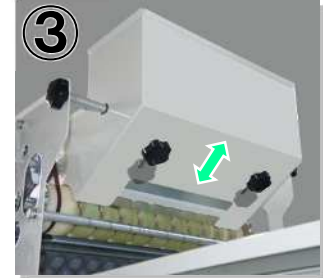

SUZUTEC

枝豆オートセルトレイ播種機 STH5ME-128/200

NEW

1人作業可能な枝豆用播種機新登場!!
セル鎮圧・播種同時作業で時間短縮&省力化!

能力
約100トレイ/時

メーカー希望小売価格
¥286,000(消費税10%込)
税抜本体価格
¥260,000(税抜)

※運賃・設置費・試運転費が別途かかります

- ☞ モーター駆動により自動運転中にセルトレイの準備ができ、作業効率が向上!
- ☞ バネにより上下する可動型鎮圧ローラー機構により、高さの異なるアンダートレイにも対応!(写真①)
- ☞ 種子の大きに合わせて、すり切り用の回転ブラシを2.5mm上下調節可能!
- ☞ 特殊形状の播種ローラーにより播種精度が向上!(写真②)
- ☞ 1穴に2粒入っても種子が割れにくい、可動式ロールガイド機構を採用!
- ☞ 種子排出シャッターを装備。スムーズな残量種子の回収・品種交換が可能!(写真③)
- ☞ 128穴と200穴の変更は、「播種部」・「送り歯」・「鎮圧ローラー」の交換のみで可能!(オプション)
- ☞ 別売りの播種ローラー(SS・M・L)に交換することで、大きさが異なる品種の播種が可能!(※)
※標準装備:Sサイズローラー

種子サイズ目安

種子サイズ	A寸法(mm)	B寸法(mm)
SS	10以下	5~6.5
S	10.5以下	6.5~8
M	11以下	8~10
L	13.5以下	8~9

種子が播種ローラーの穴から出るようであれば、1サイズ大きい播種ローラーをご使用ください。

※種子の大きさは、品種、収穫状態等により差異が生じる場合があります。
判断できない場合、ご不明な点があればお問い合わせください。

仕様

型式	STH5ME-128	STH5ME-200
機体寸法 (全長×全幅×全高mm)	1,760×460×1,080	
重量	35 kg	
動力	25W/AC100V	
ホッパー容量	4ℓ	
対象種子	枝豆 標準はSサイズ	
	オプション播種ローラー SS / M / L	
適用セルトレイ	NAME規格 128穴	NAME規格 200穴
適用アンダートレイ	野菜用アンダートレイまたは水稲用育苗箱(高さ42mm以下)	
能力(目安)	約100トレイ/時	