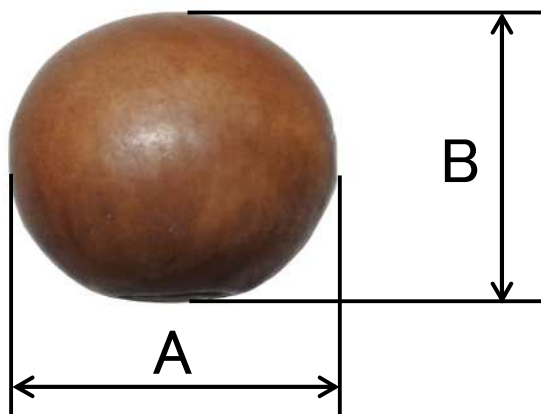

オプション一覧

品名	メーカー希望小売価格
枝豆用播種ユニット組換えキット 128穴用	各¥94,600(消費税10%込)
枝豆用播種ユニット組換えキット 200穴用	(本体税抜価格:¥86,000)
播種ローラー128穴用 SSサイズ	各¥38,500(消費税10%込) (本体税抜価格:¥35,000)
播種ローラー200穴用 SSサイズ	
播種ローラー128穴用 Mサイズ	
播種ローラー200穴用 Mサイズ	
播種ローラー128穴用 Lサイズ	
播種ローラー200穴用 Lサイズ	

多品種栽培
にオススメ!

実り豊かな明日をひらく

株式会社 スズテック

種子サイズ目安

種子サイズ	A寸法(mm)	B寸法(mm)
SS	10以下	5~6.5
S	10.5以下	6.5~8
M	11以下	8~10
L	13.5以下	8~9

種子が播種ローラーの穴から出るようであれば、1サイズ大きい播種ローラーをご使用ください。

※種子の大きさは、品種、収穫状態等により差異が生じる場合があります。
判断できない場合、ご不明な点があればお問い合わせください。

仕様

型 式	STH5ME-128	STH5ME-200
機 体 寸 法 (全長 × 全幅 × 全高 mm)	1,760 × 460 × 1,080	
重 量	35 kg	
動 力	25W/AC100V	
ホ ッ パ ー 容 量	4ℓ	
対 象 種 子	枝豆 標準は S サイズ オプション播種ローラー SS / M / L	
適 用 セ ル ト レ イ	NAME 規格 128 穴	NAME 規格 200 穴
適 用 ア ン ダ ー ト レ イ	野菜用アンダートレイまたは水稲用育苗箱(高さ 42 mm以下)	
能 力 (目 安)	約 100トレイ/時	