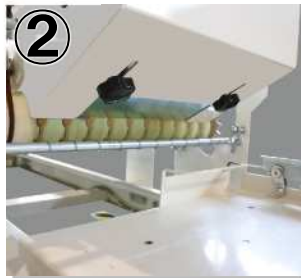

SUZUTEC

枝豆オートセルトレイ播種機 STH5ME-128/200

NEW

1人作業可能な枝豆用播種機新登場!!
セル鎮圧・播種同時作業で時間短縮&省力化!

能力
約100トレイ/時

メーカー希望小売価格
¥261,800(消費税10%込)
税抜本体価格
¥238,000(税抜)

※運賃・設置費・試運転費が別途かかります

- ☞ モーター駆動により自動運転中にセルトレイの準備ができ、作業効率が向上!
- ☞ バネにより上下する可動型鎮圧ローラー機構により、高さの異なるアンダートレイにも対応!(写真①)
- ☞ 種子の大きに合わせ、すり切り用の回転ブラシを2.5mm上下調節可能!
- ☞ 特殊形状の播種ローラーにより播種精度が向上!(写真②)
- ☞ 1穴に2粒入っても種子が割れにくい、可動式ロールガイド機構を採用!
- ☞ 種子排出シャッターを装備。スムーズな残量種子の回収・品種交換が可能!(写真③)
- ☞ 128穴と200穴の変更は、「播種部」・「送り歯」・「鎮圧ローラー」の交換のみで可能!(オプション)
- ☞ 別売りの播種ローラー(SS・M・L)に交換することで、大きさが異なる品種の播種が可能!(※)
※標準装備:Sサイズローラー

オプション一覧

品名	メーカー希望小売価格
枝豆用播種ユニット組換えキット 128穴用	各¥94,600(消費税10%込)
枝豆用播種ユニット組換えキット 200穴用	(本体税抜価格:¥86,000)
播種ローラー128穴用 SSサイズ	各¥38,500(消費税10%込) (本体税抜価格:¥35,000)
播種ローラー200穴用 SSサイズ	
播種ローラー128穴用 Mサイズ	
播種ローラー200穴用 Mサイズ	
播種ローラー128穴用 Lサイズ	
播種ローラー200穴用 Lサイズ	

多品種栽培
にオススメ!

実り豊かな明日をひらく

株式会社 スズテック

種子サイズ目安

種子サイズ	A寸法(mm)	B寸法(mm)
SS	10以下	5~6.5
S	10.5以下	6.5~8
M	11以下	8~10
L	13.5以下	8~9

種子が播種ローラーの穴から出るようであれば、1サイズ大きい播種ローラーをご使用ください。

※種子の大きさは、品種、収穫状態等により差異が生じる場合があります。
判断できない場合、ご不明な点があればお問い合わせください。