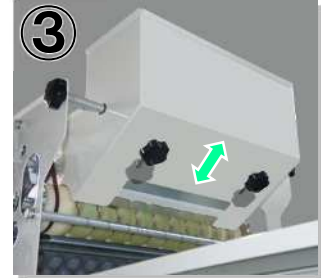

SUZUTEC

枝豆オートセルトレイ播種機 STH5ME-128/200

NEW

1人作業可能な枝豆用播種機新登場!!
セル鎮圧・播種同時作業で時間短縮&省力化!

能力
約100トレイ/時

メーカー希望小売価格
¥261,800(消費税10%込)
税抜本体価格
¥238,000(税抜)

※運賃・設置費・試運転費が別途かかります

- ☞ モーター駆動により自動運転中にセルトレイの準備ができ、作業効率が向上!
- ☞ バネにより上下する可動型鎮圧ローラー機構により、高さの異なるアンダートレイにも対応!(写真①)
- ☞ 種子の大きに合わせ、すり切り用の回転ブラシを2.5mm上下調節可能!
- ☞ 特殊形状の播種ローラーにより播種精度が向上!(写真②)
- ☞ 1穴に2粒入っても種子が割れにくい、可動式ロールガイド機構を採用!
- ☞ 種子排出シャッターを装備。スムーズな残量種子の回収・品種交換が可能!(写真③)
- ☞ 128穴と200穴の変更は、「播種部」・「送り歯」・「鎮圧ローラー」の交換のみで可能!(オプション)
- ☞ 別売りの播種ローラー(SS・M・L)に交換することで、大きさが異なる品種の播種が可能!(※)
※標準装備:Sサイズローラー

多品種栽培
にオススメ!

実り豊かな明日をひらく

株式会社 スズテック

種子サイズ目安

種子サイズ	A寸法(mm)	B寸法(mm)
SS	10以下	5~6.5
S	10.5以下	6.5~8
M	11以下	8~10
L	13.5以下	8~9

種子が播種ローラーの穴から出るようであれば、1サイズ大きい播種ローラーをご使用ください。

※種子の大きさは、品種、収穫状態等により差異が生じる場合があります。
判断できない場合、ご不明な点があればお問い合わせください。