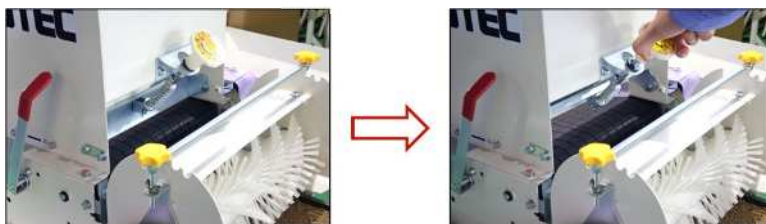

- ①. 新形状播種ローラー「ハイパーロール」を搭載し、育苗箱の端まで均一播種が可能 **NEW**

近年の多様な播種形態に対応するため、播種ローラーの形状を一新しました。うす播き、厚播き問わず、より均一で、よりきれいな播種が可能になりました。

- ②. 土量調節シャッター固定機構の追加 **NEW**

土量調節シャッターのハンドルを引くことでシャッターが開放し、離すと所定の位置に戻ります。この機構により、土の塊等が挟まり詰まりが発生した場合、ハンドルを引くことにより瞬時に詰まりを除去することが可能になりました。

特に覆土作業時はシャッター開度が狭く、土詰まりが起こりやすい傾向があるため効果的です。

- ③. 土反射板調節機構の追加 **NEW**

育苗箱の形状や使用培土により、育苗箱側面への土の入りが多かったり、こぼれ落ちる量が多かったりします。そのような場合でも簡単に調節することが可能になりました。

- ④. 播種量無段階調節

播種量の調節は従来の方式を踏襲しました。

部品の交換等は無く、ダイヤルを回すだけでうす播きから高密度播種(厚播き)まで自在に調節できます。