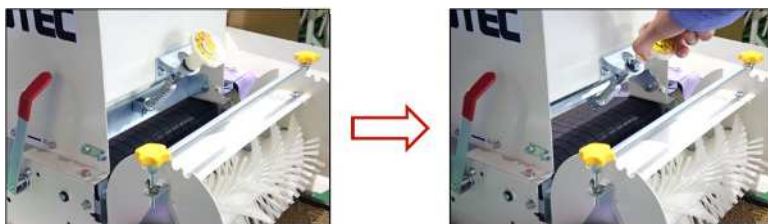

¥643,000

他を寄せ付けない圧倒的機能

- ①. 新形状播種ローラー「ハイパーロール」を搭載し、育苗箱の端まで均一播種が可能 NEW

近年の多様な播種形態に対応するため、播種ローラーの形状を一新しました。うす播き、厚播き問わず、より均一で、よりきれいな播種が可能になりました。

- ②. 土量調節シャッター固定機構の追加 NEW

土量調節シャッターのハンドルを引くことでシャッターが開放し、離すと所定の位置に戻ります。この機構により、土の塊等が挟まり詰まりが発生した場合、ハンドルを引くことにより瞬時に詰まりを除去することが可能になりました。

特に覆土作業時はシャッター開度が狭く、土詰まりが起こりやすい傾向があるため効果的です。

- ③. 土反射板調節機構の追加 NEW

育苗箱の形状や使用培土により、育苗箱側面への土の入りが多かったり、こぼれ落ちる量が多かったりします。そのような場合でも簡単に調節することが可能になりました。

- ④. 播種量無段階調節

播種量の調節は従来の方式を踏襲しました。

部品の交換等は無く、ダイヤルを回すだけでうす播きから高密度播種(厚播き)まで自在に調節できます。