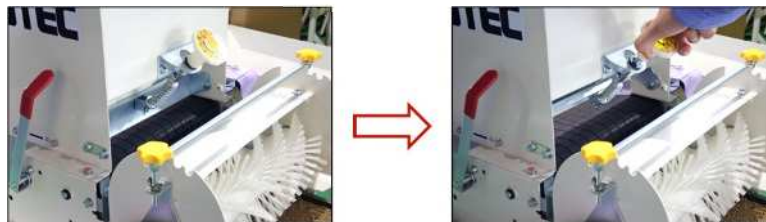

- ②. 土量調節シャッター固定機構の追加 **NEW**

土量調節シャッターのハンドルを引くことでシャッターが開放し、離すと所定の位置に戻ります。この機構により、土の塊等が挟まり詰まりが発生した場合、ハンドルを引くことにより瞬時に詰まりを除去することが可能になりました。

特に覆土作業時はシャッター開度が狭く、土詰まりが起こりやすい傾向があるため効果的です。

- ③. 土反射板調節機構の追加 **NEW**

育苗箱の形状や使用培土により、育苗箱側面への土の入りが多かったり、こぼれ落ちる量が多かったりします。そのような場合でも簡単に調節することが可能になりました。

- ④. 播種量無段階調節

播種量の調節は従来の方式を踏襲しました。

部品の交換等は無く、ダイヤルを回すだけでうす播きから高密度播種(厚播き)まで自在に調節できます。

オプション紹介

育苗箱のフチに載った余分な種もみを削減!

すき間スイッチ

SMS1 NEW