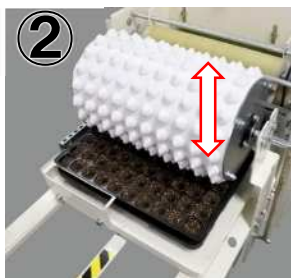

200 穴用 **STH7M-200**

作業工程:播種穴形成・鎮圧→播種

メーカー希望小売価格

¥264,000 (税込)

税抜本体価格

¥240,000

※運賃・設置費・試運転費が別途かかります

簡単

- スイッチひとつで簡単播種!播種穴成形鎮圧から播種まで同時に作業が可能(写真①)
- トレイが往復動作することによって、トレイのセットと取り出しを同じ場所で行えるため、作業動作の少ない効率よい作業が可能

高精度

- 可動式セル鎮圧ローラーで播種穴をあけながら播種作業ができ、高さの異なるアンダートレイにも対応!(写真②)
- 特殊穴形状の播種ローラーにより、種子を傷つけず精度良く播種!(写真③)

拡張性

- 128 穴と 200 穴の変更は、「播種部」・送り歯・「鎮圧ローラー」の交換のみで可能!!(オプション)
- キャスター付きで移動も簡単!!(写真④)
- 別売りの播種ユニット交換で穴数や枝豆種子への変更、播種ローラーの交換で 2L コート種子の播種が可能!!

◎ 仕様

型式	STH7M-128	STH7M-200
機体寸法 (全長×全幅×全高mm)	1,760×460×1,000	
重量	35 kg	
動力	25W/AC100V	
ホッパー容量	0.9ℓ	
セル鎮圧ローラー	30□ 128 穴用	25□ 200 穴用
適用種子	コート種子 Lサイズ	
適用セルトレイ	NAME 規格 30□ 128 穴	NAME 規格 25□ 200 穴
適用アンダートレイ	野菜用アンダートレイまたは水稲用育苗箱(高さ 33 mm)	
能力(目安)	約 100トレイ/時	