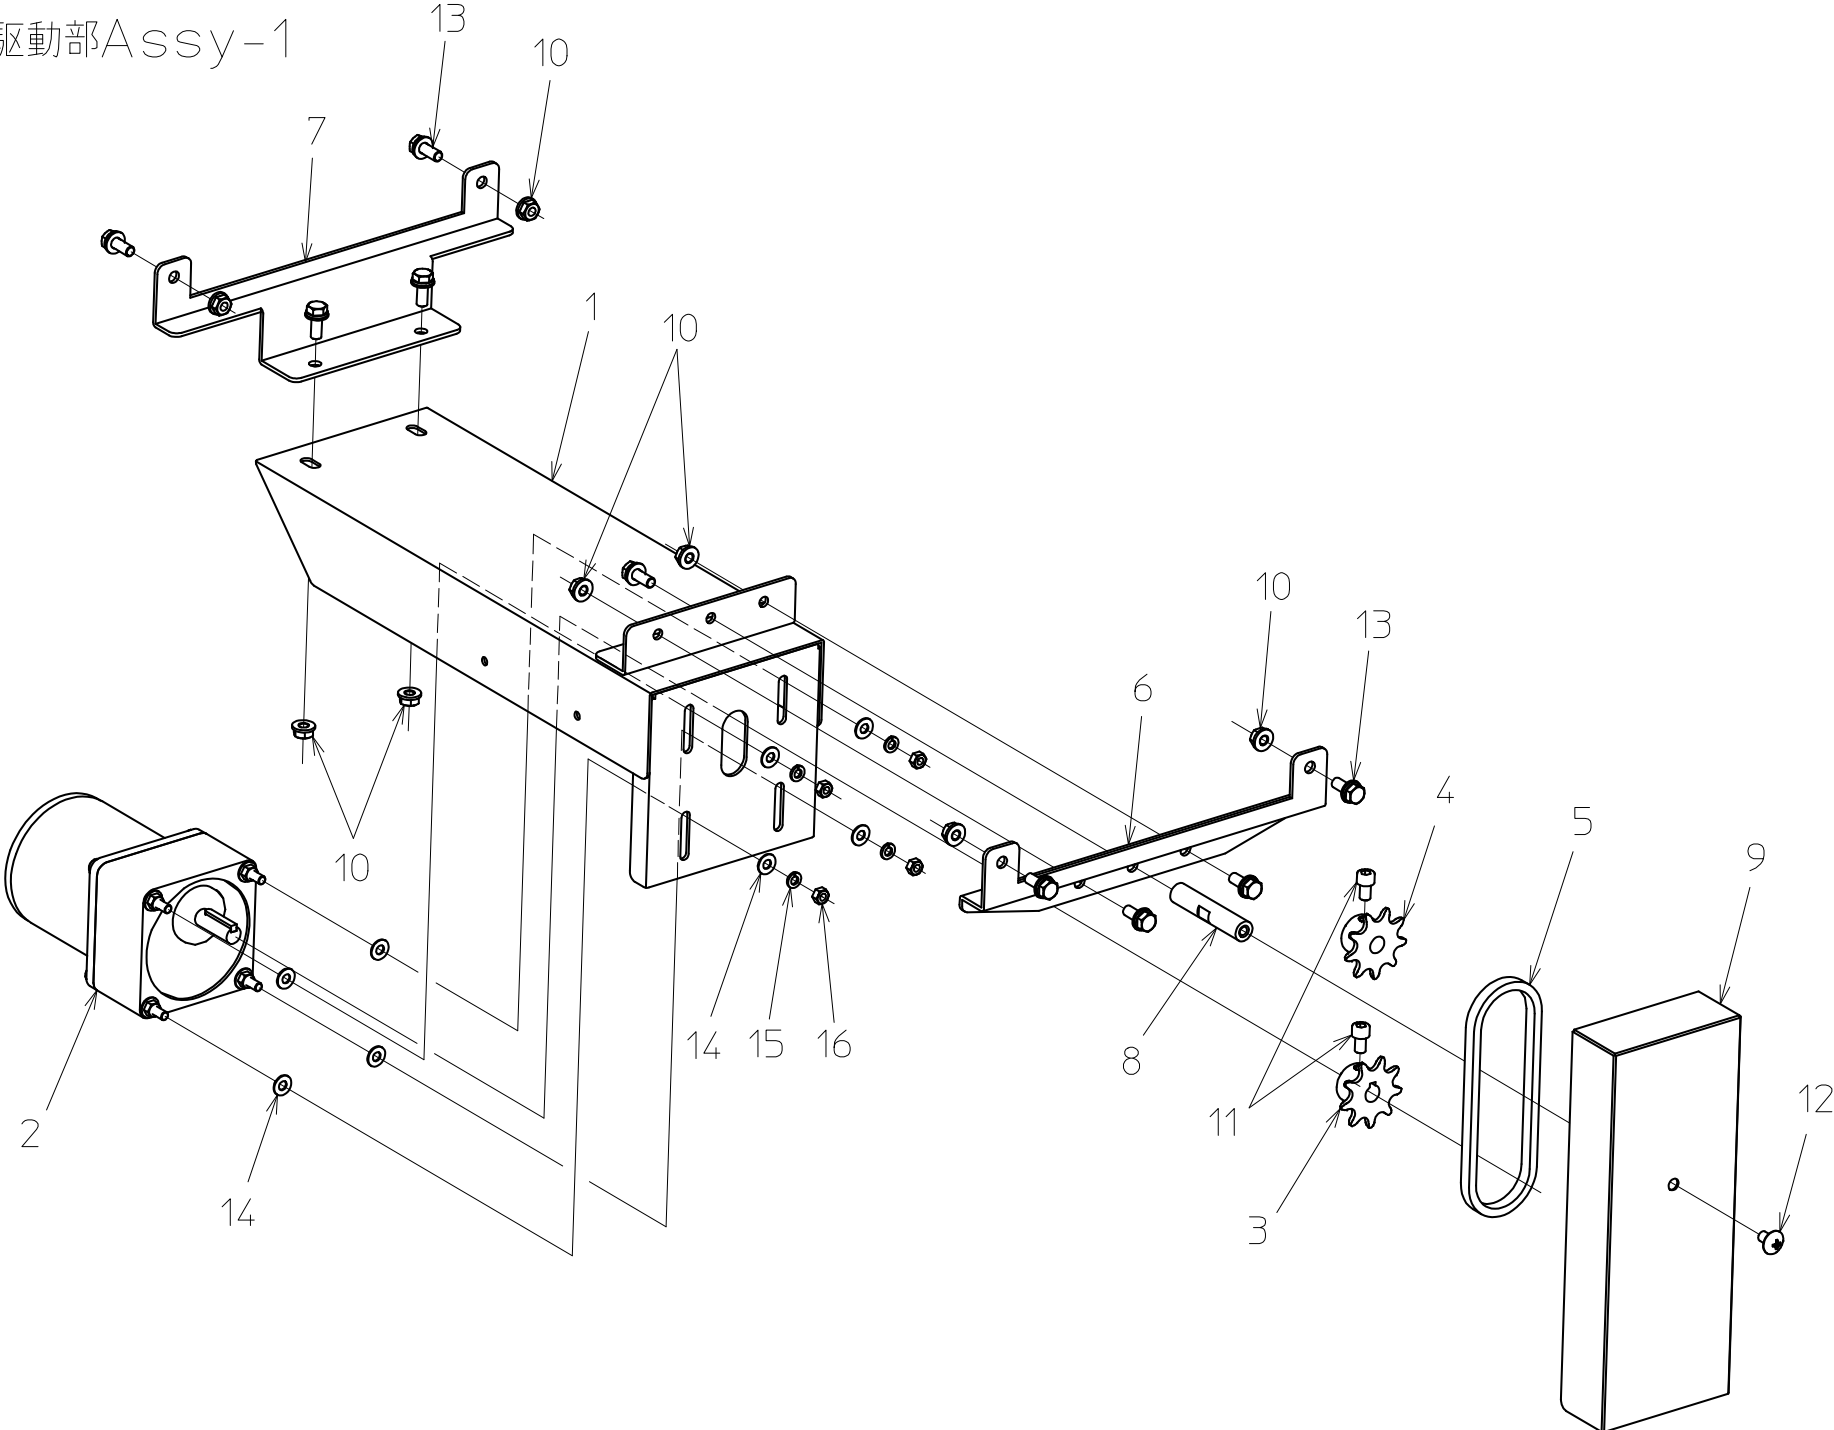

STH7M-128
STH7M-200

パーツリスト

目次

No.	
1	フレームAssy
2	テーブルAssy
※ 3	播種ローラー・ホッパー(C)Assy
※ 4	送り歯Assy
※ 5	鎮圧ローラーAssy
6	駆動部Assy-1
7	駆動部Assy-2
8	センサーAssy
9	キャスターAssy
10	その他

※128と200で異なる形状の部品があります。

1.フレームAssy

2.テーブルAssy

Aから見た図

3. 播種ローラー、ホッパー(C) Assy

4.送り歯Assy

5. 鎮圧ローラーAssy

6. 駆動部Assy-1

7. 駆動部Assy-2

8. センサー-Assy

本体フレーム