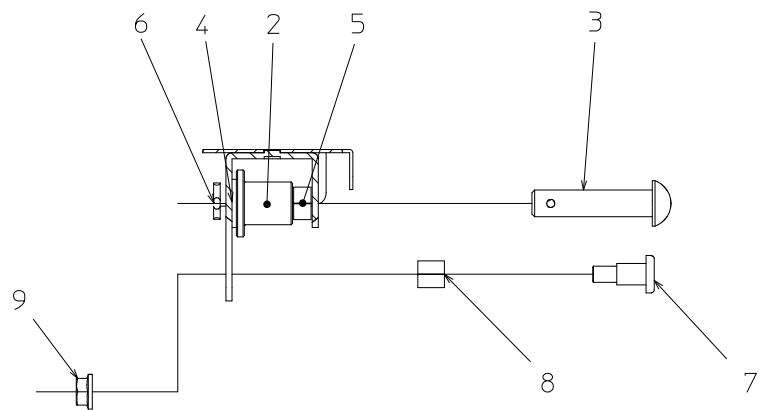

STH7M-128
STH7M-200

パーツリスト

目次

No.	
1	フレームAssy
2	テーブルAssy
※ 3	播種ローラー・ホッパー(C)Assy
※ 4	送り歯Assy
※ 5	鎮圧ローラーAssy
6	駆動部Assy-1
7	駆動部Assy-2
8	センサーAssy
9	キャスターAssy
10	その他

※128と200で異なる形状の部品があります。

1.フレームAssy

2.テーブルAssy

Aから見た図

3. 播種ローラー、ホッパー(C) Assy

4.送り歯Assy

5. 鎮圧ローラーAssy

6. 駆動部Assy-1

7. 駆動部Assy-2

8. センサー-Assy

本体フレーム