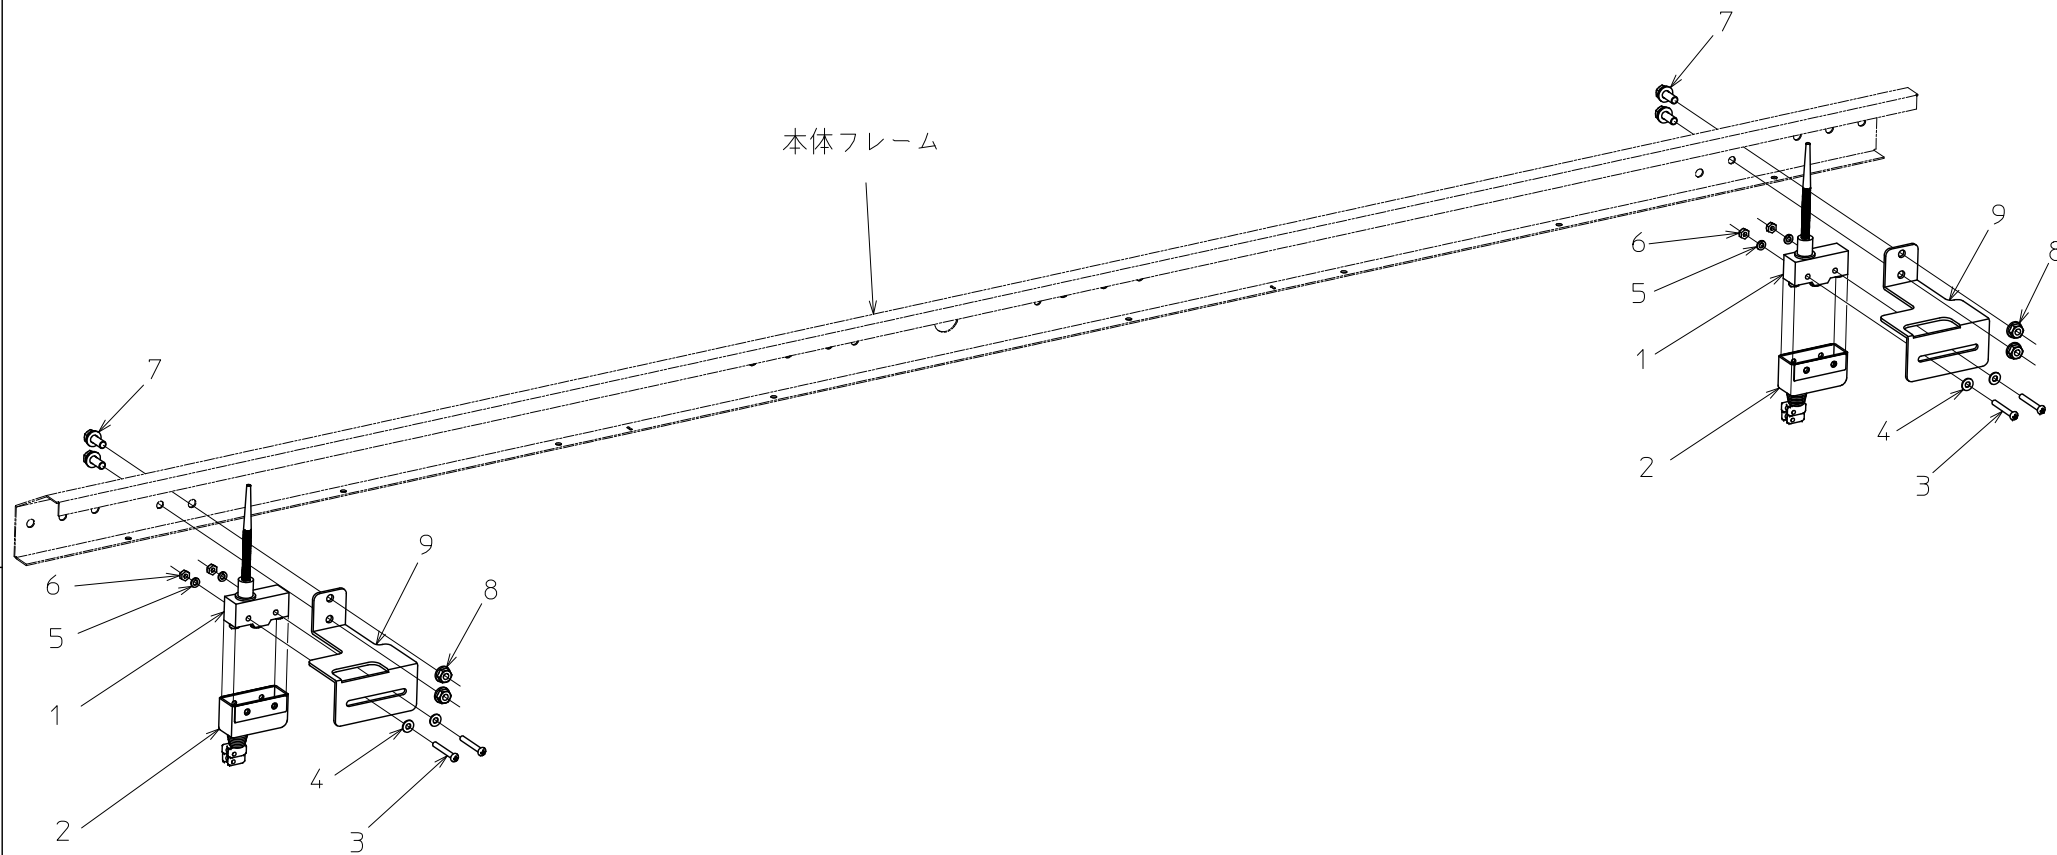

STH7M-128
STH7M-200

パーツリスト

目次

No.	
1	フレームAssy
2	テーブルAssy
※ 3	播種ローラー・ホッパー(C)Assy
※ 4	送り歯Assy
※ 5	鎮圧ローラーAssy
6	駆動部Assy-1
7	駆動部Assy-2
8	センサーAssy
9	キャスターAssy
10	その他

※128と200で異なる形状の部品があります。

1.フレームAssy

2.テーブルAssy

Aから見た図

3. 播種ローラー、ホッパー(C) Assy

4.送り歯Assy

5. 鎮圧ローラーAssy

6. 駆動部Assy-1

7. 駆動部Assy-2

8. センサー-Assy

本体フレーム