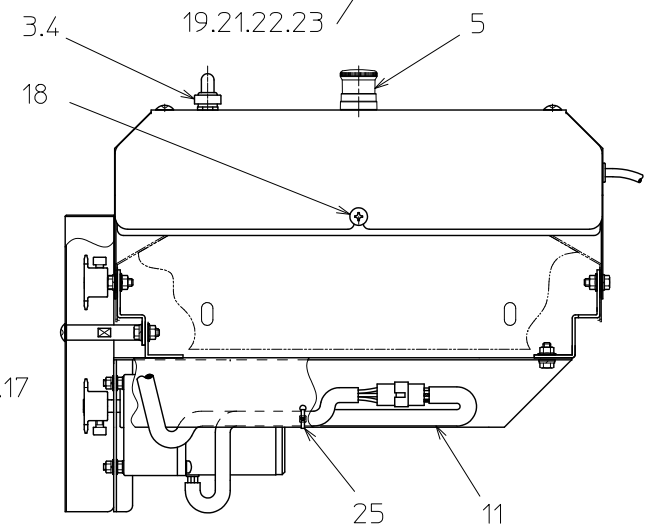

STH7M-128
STH7M-200

パーツリスト

目次

No.	
1	フレームAssy
2	テーブルAssy
※ 3	播種ローラー・ホッパー(C)Assy
※ 4	送り歯Assy
※ 5	鎮圧ローラーAssy
6	駆動部Assy-1
7	駆動部Assy-2
8	センサーAssy
9	キャスターAssy
10	その他

※128と200で異なる形状の部品があります。

1.フレームAssy

2.テーブルAssy

Aから見た図

3. 播種ローラー、ホッパー(C) Assy

4.送り歯Assy

5. 鎮圧ローラーAssy

6. 駆動部Assy-1

7. 駆動部Assy-2

8. センサー-Assy

本体フレーム