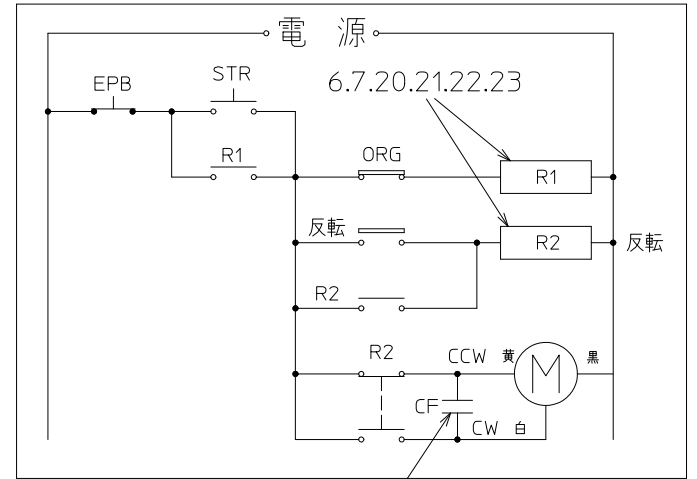

STH7M-128
STH7M-200

パーツリスト

目次

No.	
1	フレームAssy
2	テーブルAssy
※ 3	播種ローラー・ホッパー(C)Assy
※ 4	送り歯Assy
※ 5	鎮圧ローラーAssy
6	駆動部Assy-1
7	駆動部Assy-2
8	センサーAssy
9	キャスターAssy
10	その他

※128と200で異なる形状の部品があります。

1.フレームAssy

2.テーブルAssy

Aから見た図

3. 播種ローラー、ホッパー(C) Assy

4.送り歯Assy

5. 鎮圧ローラーAssy

6. 駆動部Assy-1

7. 駆動部Assy-2

8. センサー-Assy

本体フレーム