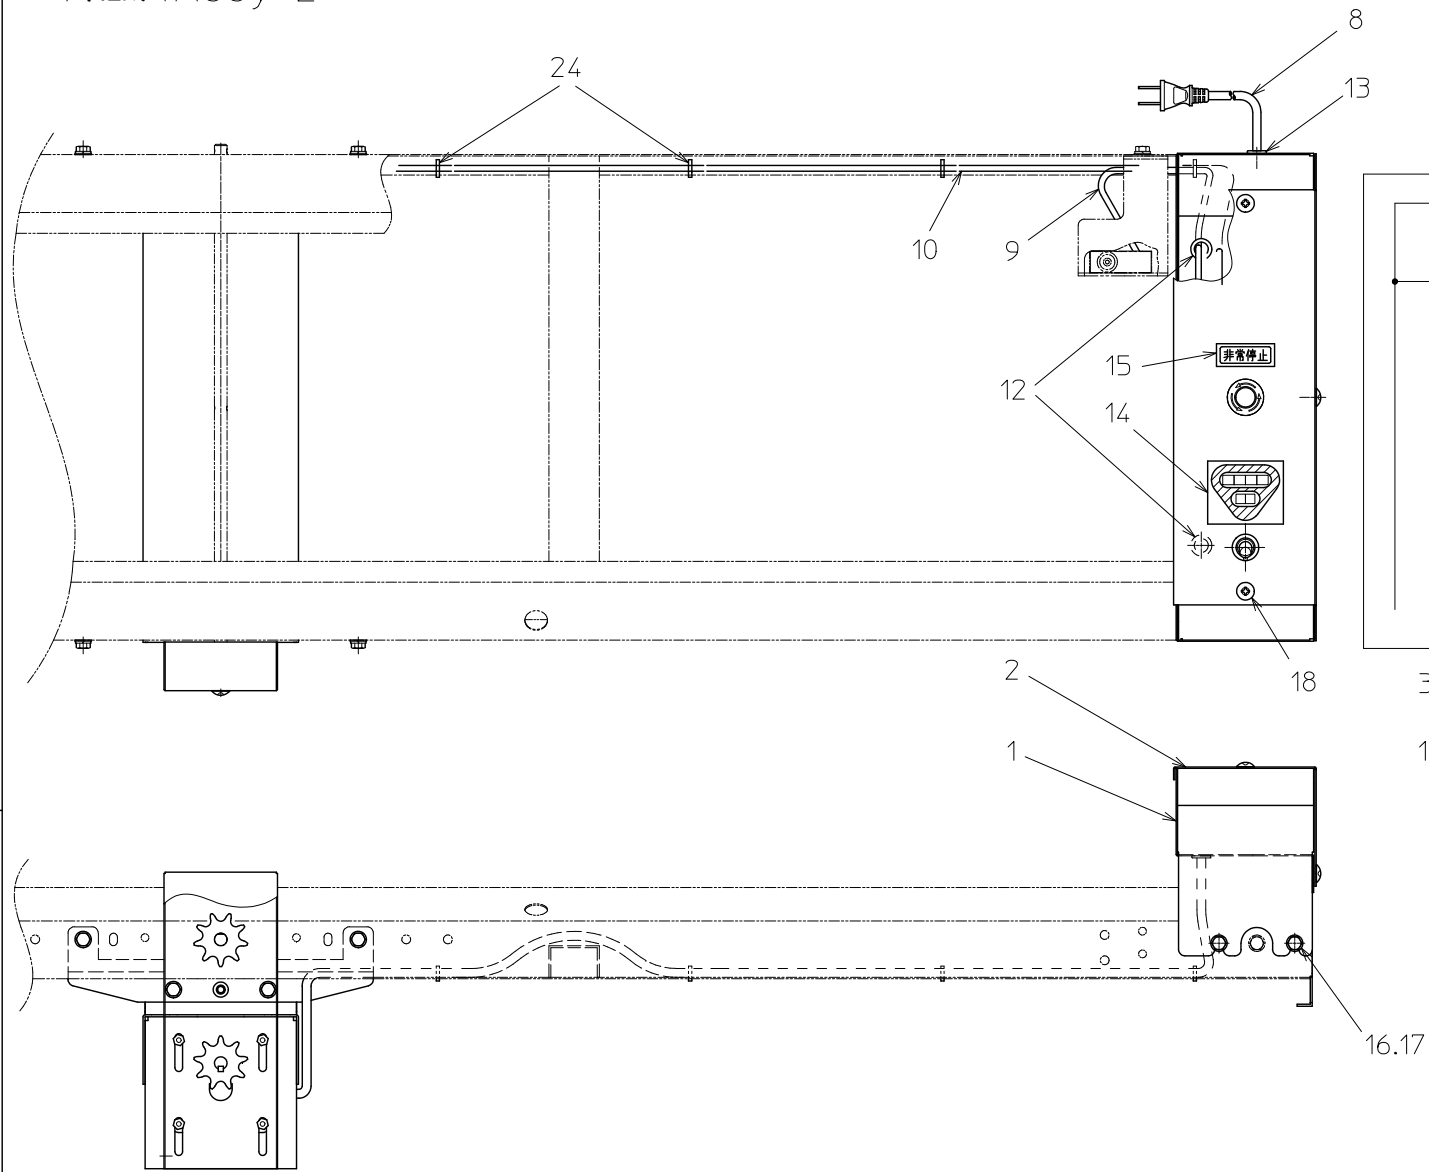

STH7M-128
STH7M-200

パーツリスト

目次

No.	
1	フレームAssy
2	テーブルAssy
※ 3	播種ローラー・ホッパー(C)Assy
※ 4	送り歯Assy
※ 5	鎮圧ローラーAssy
6	駆動部Assy-1
7	駆動部Assy-2
8	センサーAssy
9	キャスターAssy
10	その他

※128と200で異なる形状の部品があります。

1.フレームAssy

2.テーブルAssy

Aから見た図

3. 播種ローラー、ホッパー(C) Assy

4.送り歯Assy

5. 鎮圧ローラーAssy

6. 駆動部Assy-1

7. 駆動部Assy-2

8. センサー-Assy

本体フレーム