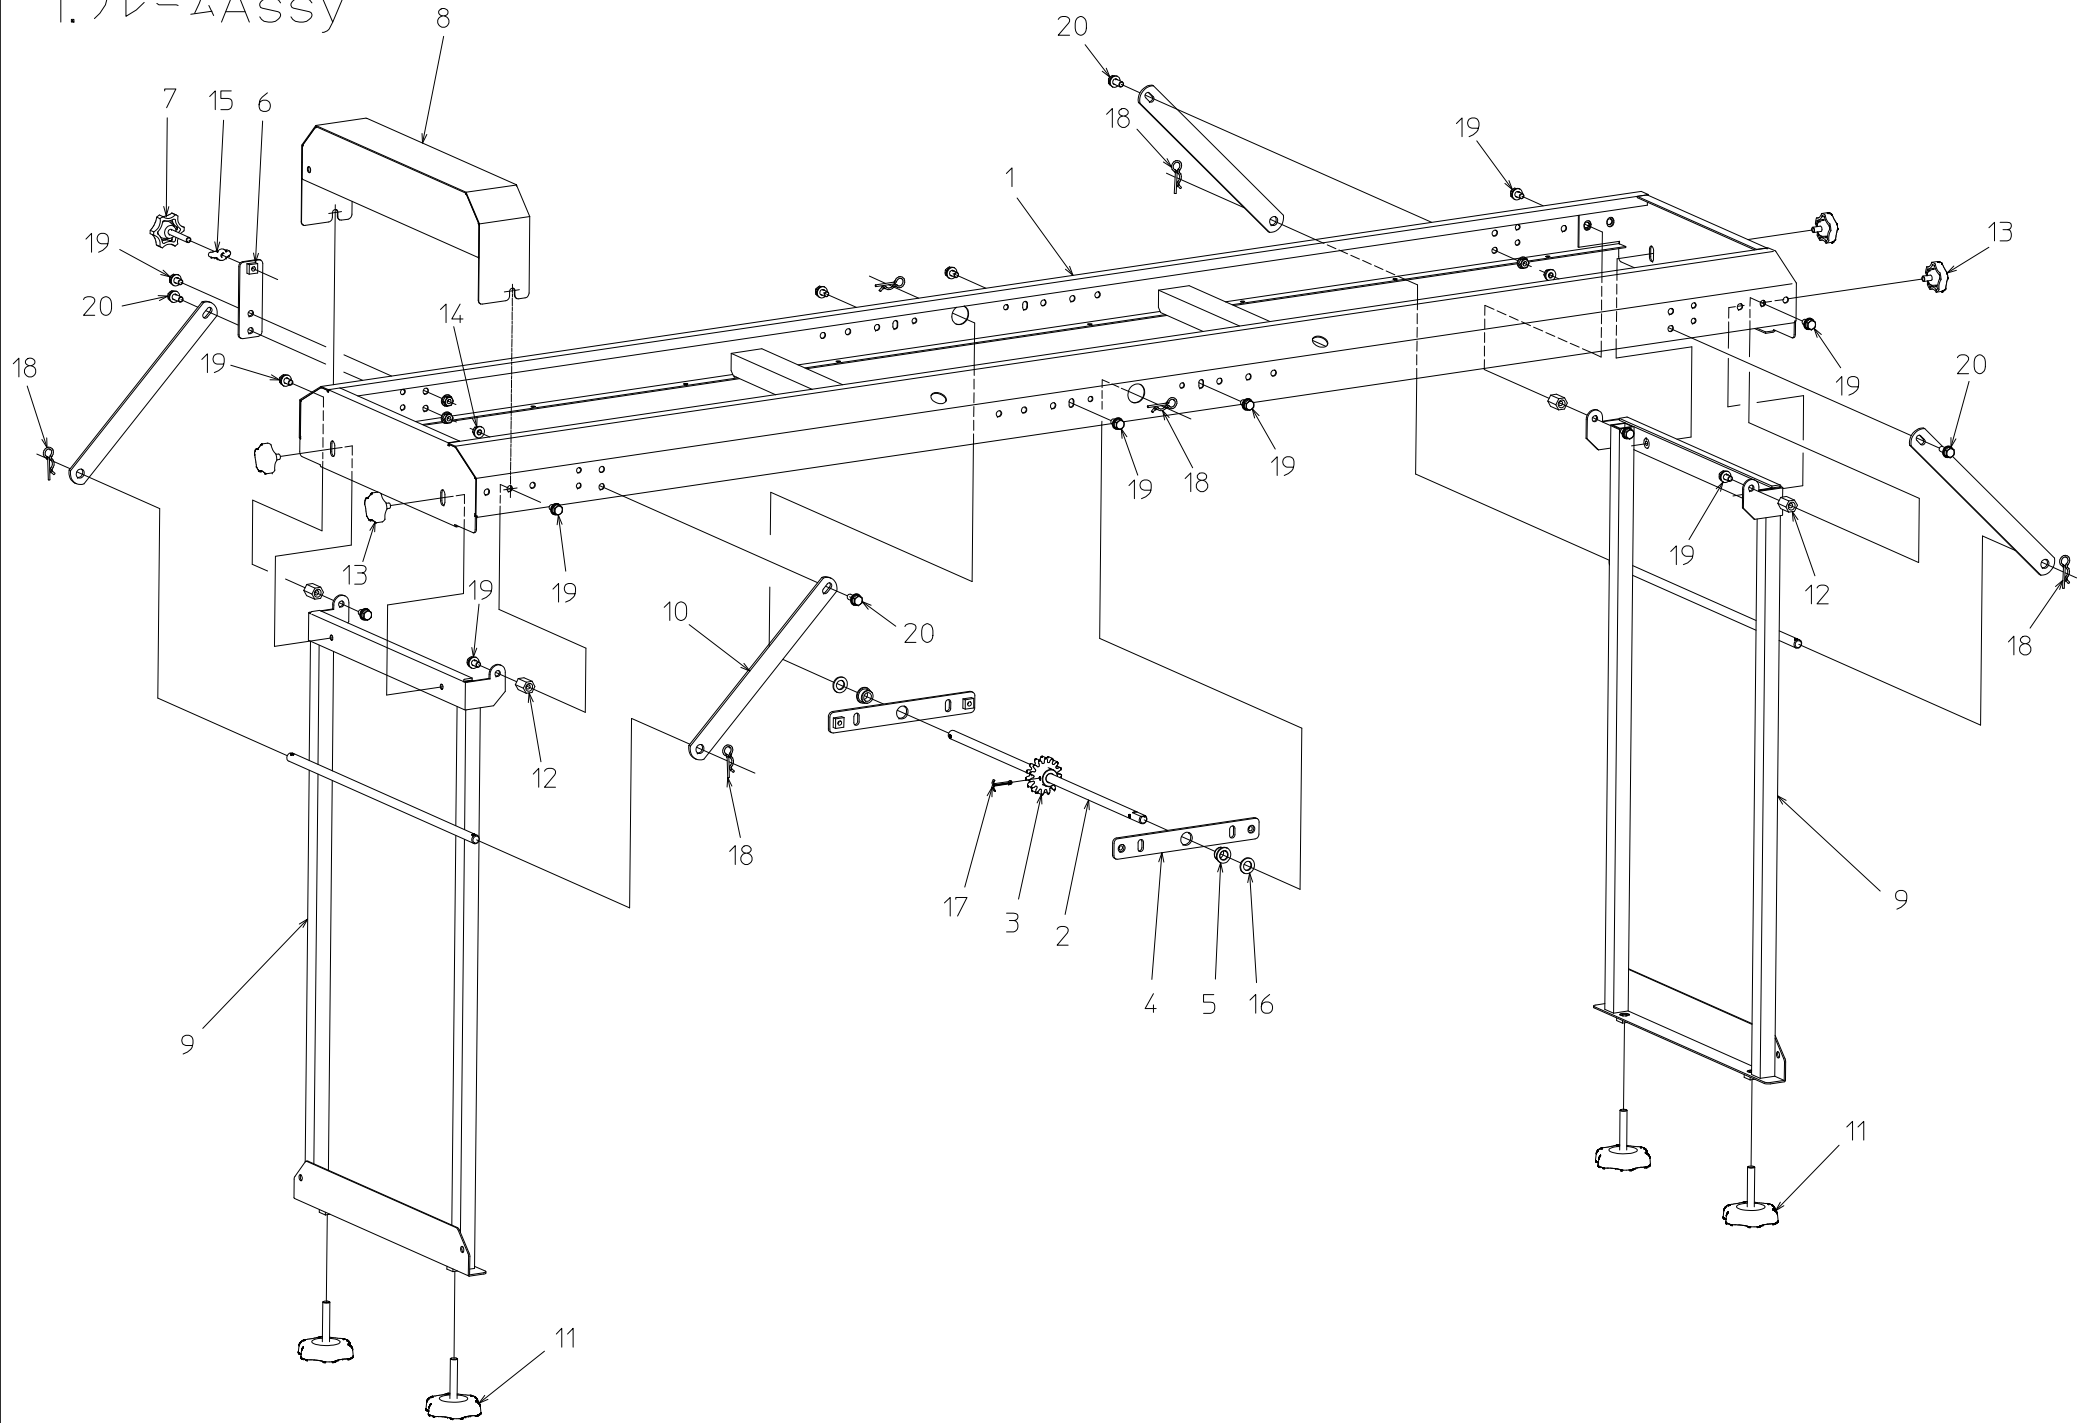

STH7M-128
STH7M-200

パーツリスト

目次

No.	
1	フレームAssy
2	テーブルAssy
※ 3	播種ローラー・ホッパー(C)Assy
※ 4	送り歯Assy
※ 5	鎮圧ローラーAssy
6	駆動部Assy-1
7	駆動部Assy-2
8	センサーAssy
9	キャスターAssy
10	その他

※128と200で異なる形状の部品があります。

1.フレームAssy

2.テーブルAssy

Aから見た図

3. 播種ローラー、ホッパー(C) Assy

4.送り歯Assy

5. 鎮圧ローラーAssy

6. 駆動部Assy-1

7. 駆動部Assy-2

8. センサー-Assy

本体フレーム