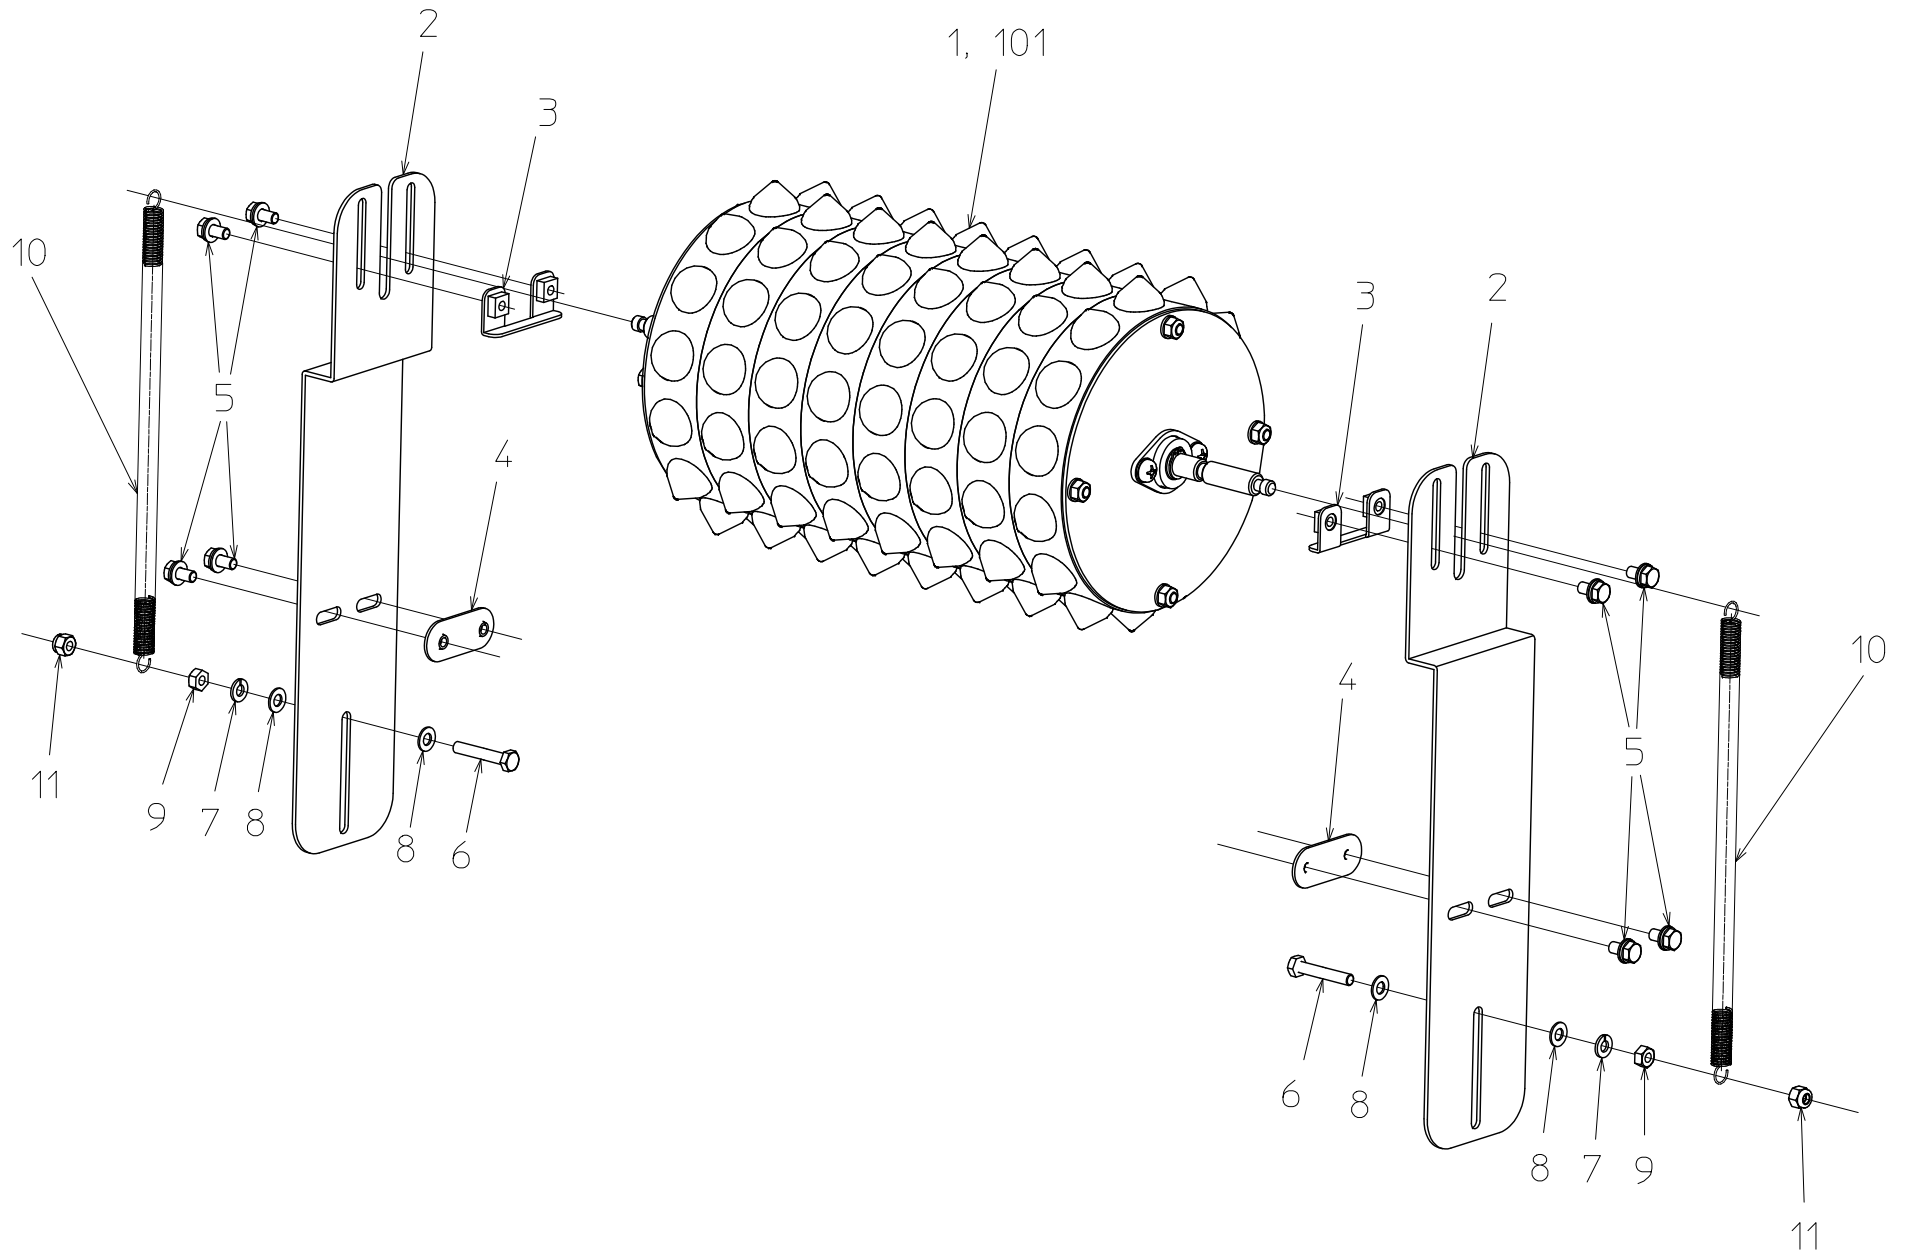

STH7M-128
STH7M-200

パーツリスト

目次

No.	
1	フレームAssy
2	テーブルAssy
※ 3	播種ローラー・ホッパー(C)Assy
※ 4	送り歯Assy
※ 5	鎮圧ローラーAssy
6	駆動部Assy-1
7	駆動部Assy-2
8	センサーAssy
9	キャスターAssy
10	その他

※128と200で異なる形状の部品があります。

1.フレームAssy

2.テーブルAssy

Aから見た図

3. 播種ローラー、ホッパー(C) Assy

4.送り歯Assy

5. 鎮圧ローラーAssy

6. 駆動部Assy-1

7. 駆動部Assy-2

8. センサー-Assy

本体フレーム