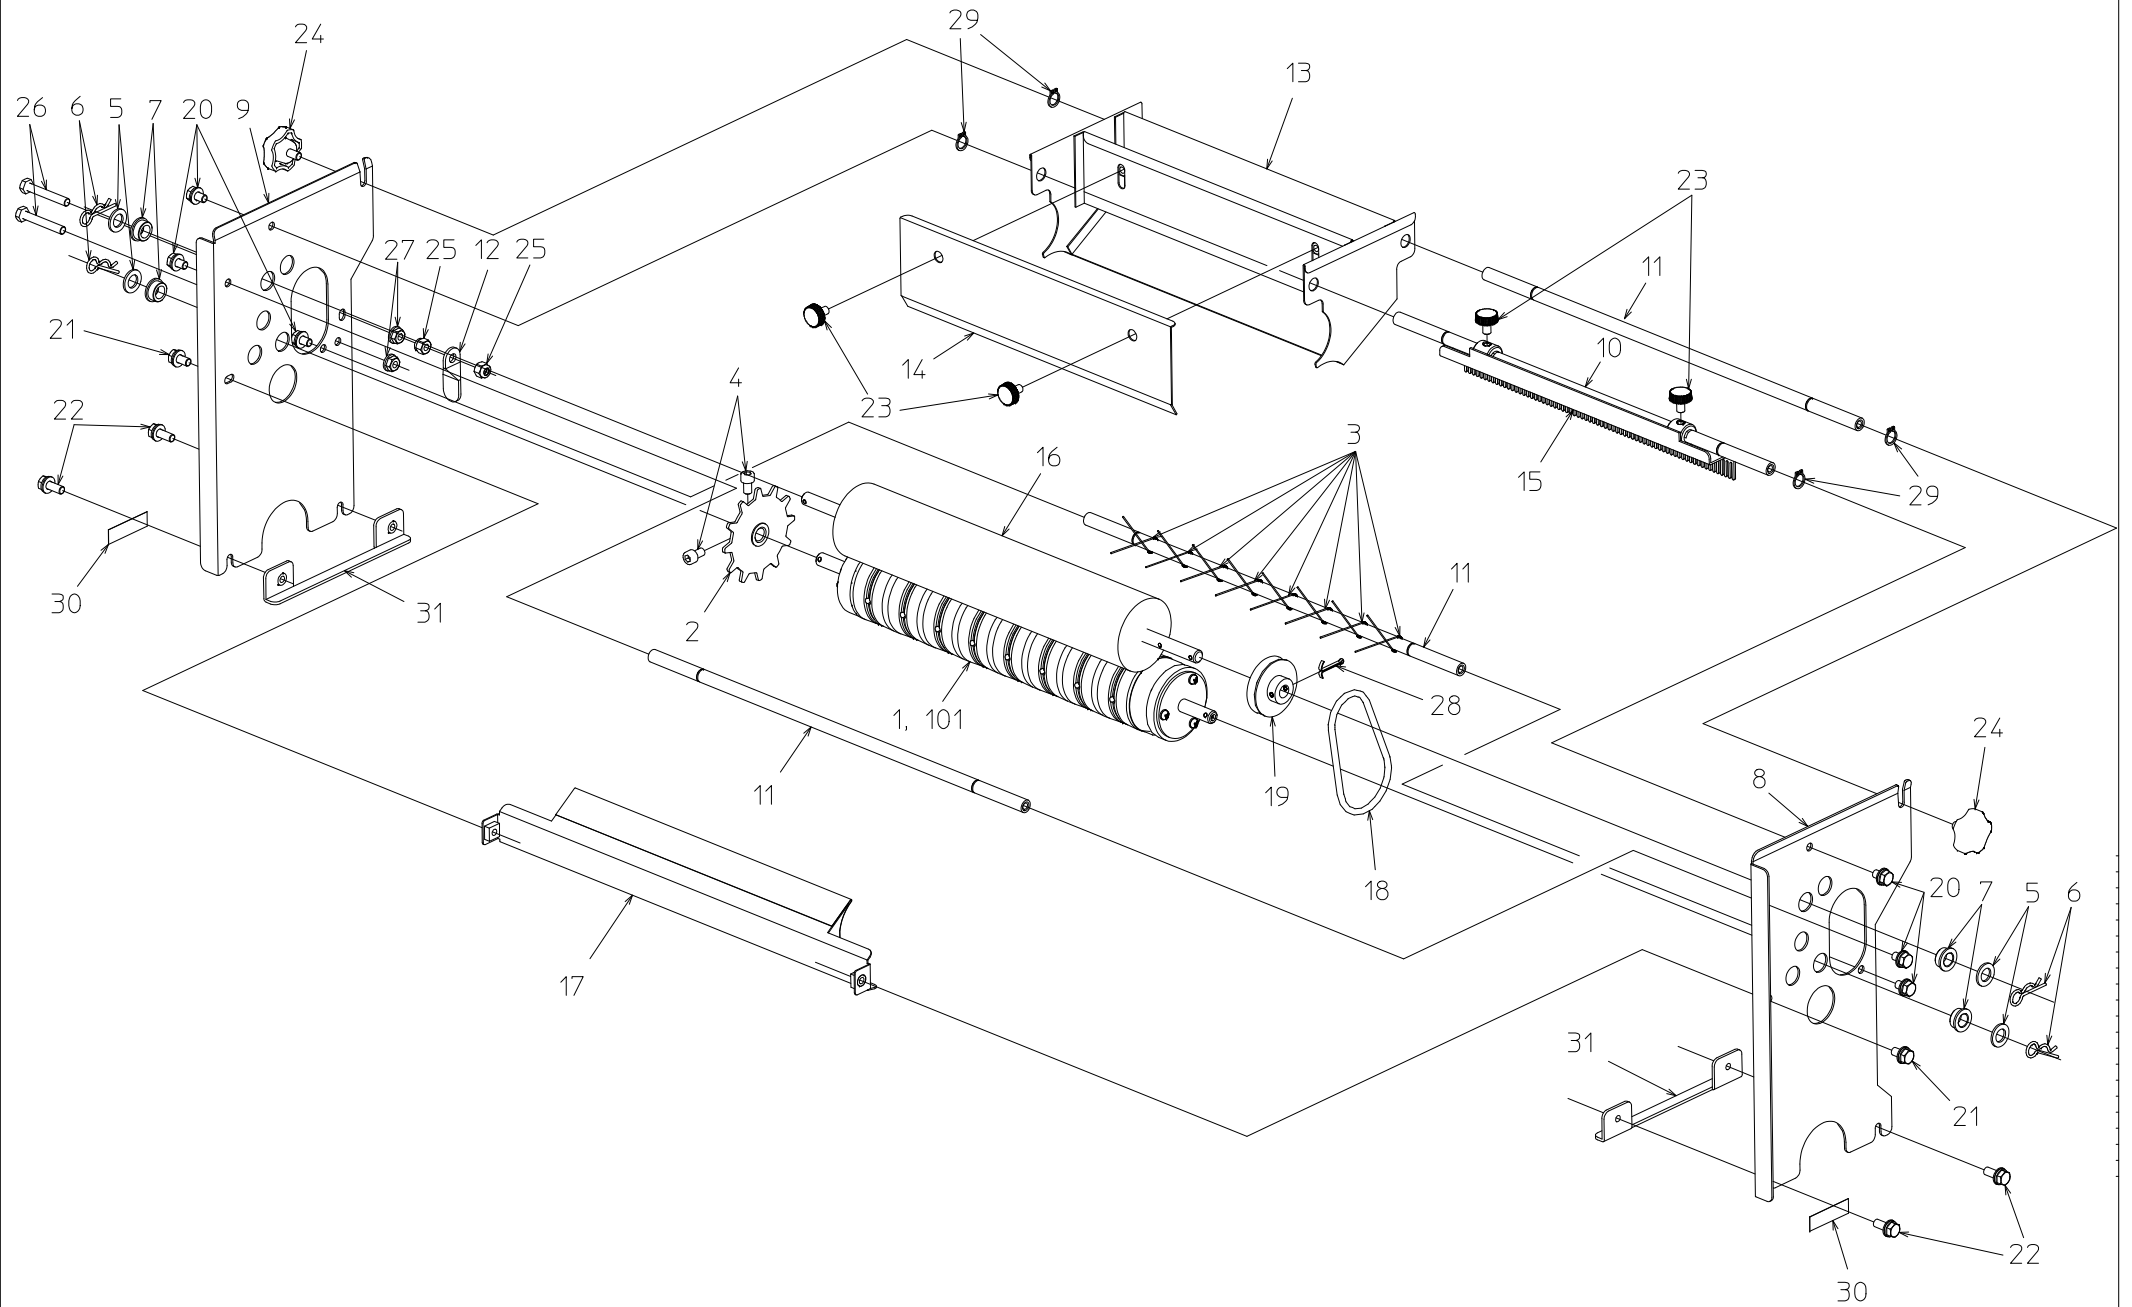

STH7M-128
STH7M-200

パーツリスト

目次

No.	
1	フレームAssy
2	テーブルAssy
※ 3	播種ローラー・ホッパー(C)Assy
※ 4	送り歯Assy
※ 5	鎮圧ローラーAssy
6	駆動部Assy-1
7	駆動部Assy-2
8	センサーAssy
9	キャスターAssy
10	その他

※128と200で異なる形状の部品があります。

1.フレームAssy

2.テーブルAssy

Aから見た図

3. 播種ローラー、ホッパー(C) Assy

4.送り歯Assy

5. 鎮圧ローラーAssy

6. 駆動部Assy-1

7. 駆動部Assy-2

8. センサー-Assy

本体フレーム