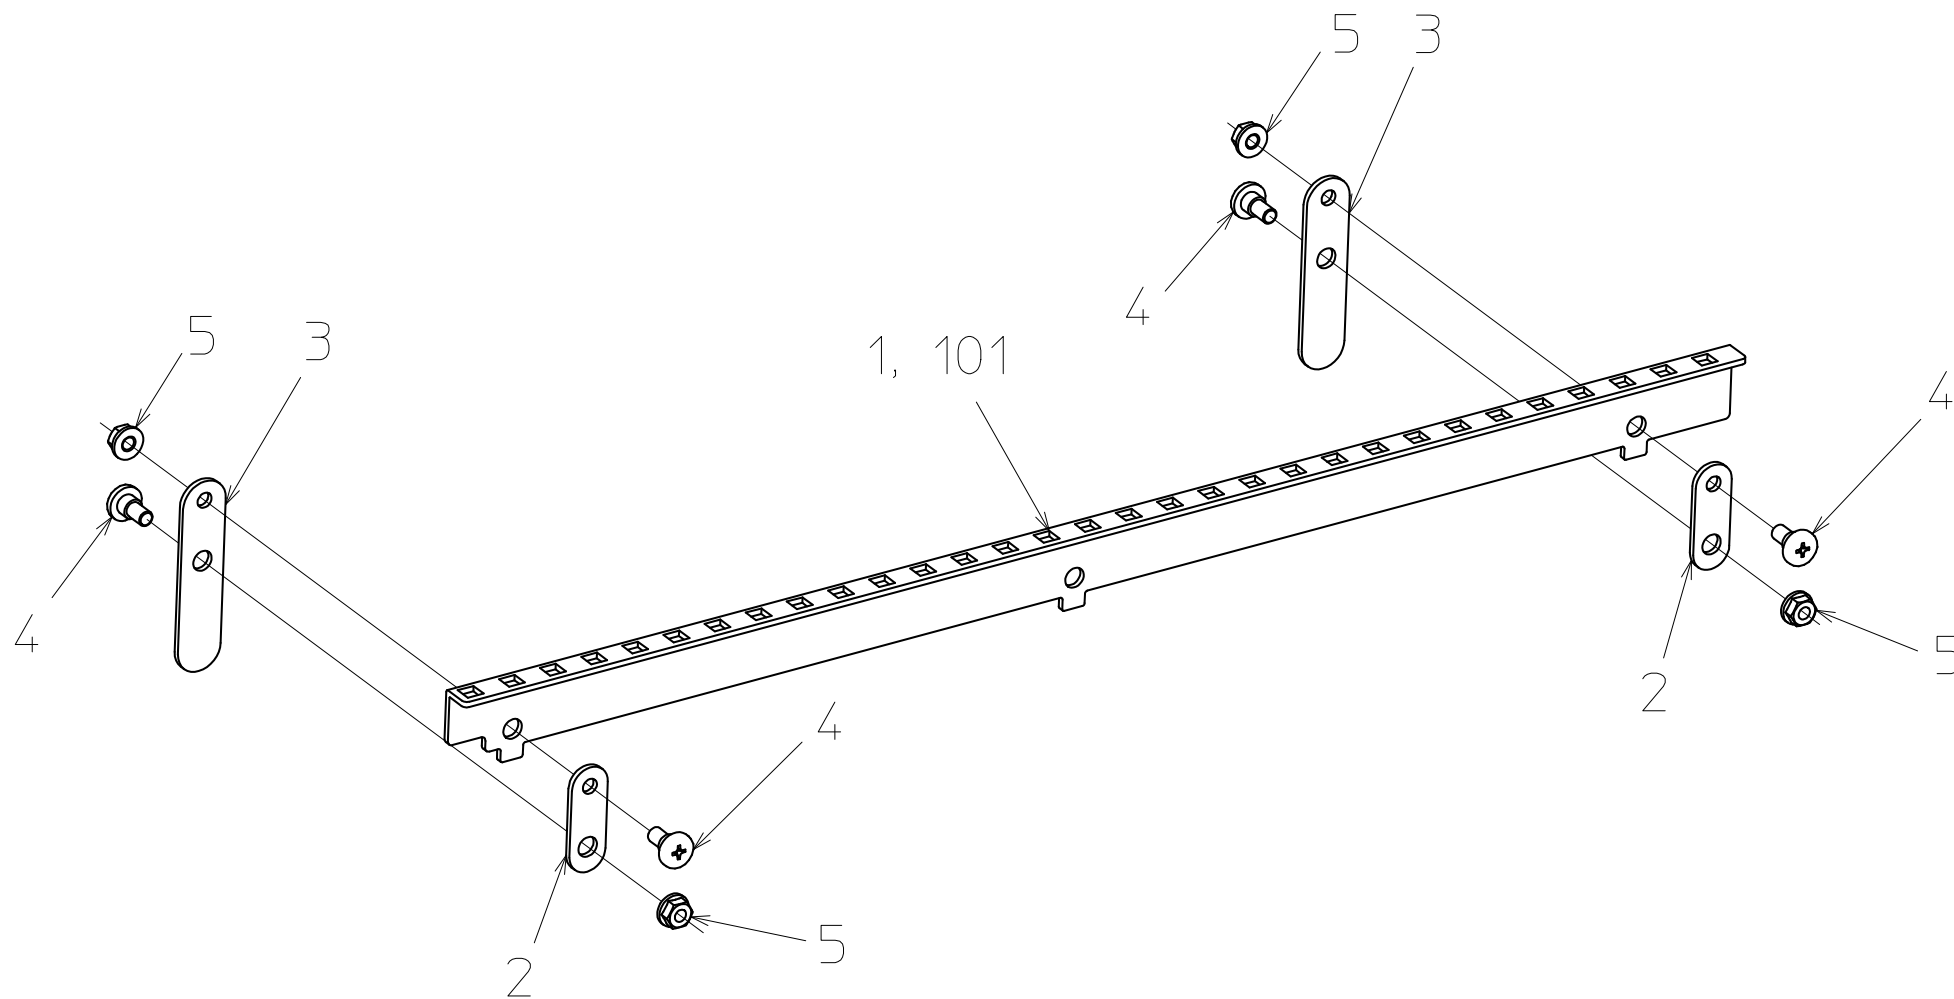

STH7M-128
STH7M-200

パーツリスト

目次

No.	
1	フレームAssy
2	テーブルAssy
※ 3	播種ローラー・ホッパー(C)Assy
※ 4	送り歯Assy
※ 5	鎮圧ローラーAssy
6	駆動部Assy-1
7	駆動部Assy-2
8	センサーAssy
9	キャスターAssy
10	その他

※128と200で異なる形状の部品があります。

1.フレームAssy

2.テーブルAssy

Aから見た図

3. 播種ローラー、ホッパー(C) Assy

4.送り歯Assy

5. 鎮圧ローラーAssy

6. 駆動部Assy-1

7. 駆動部Assy-2

8. センサー-Assy

本体フレーム