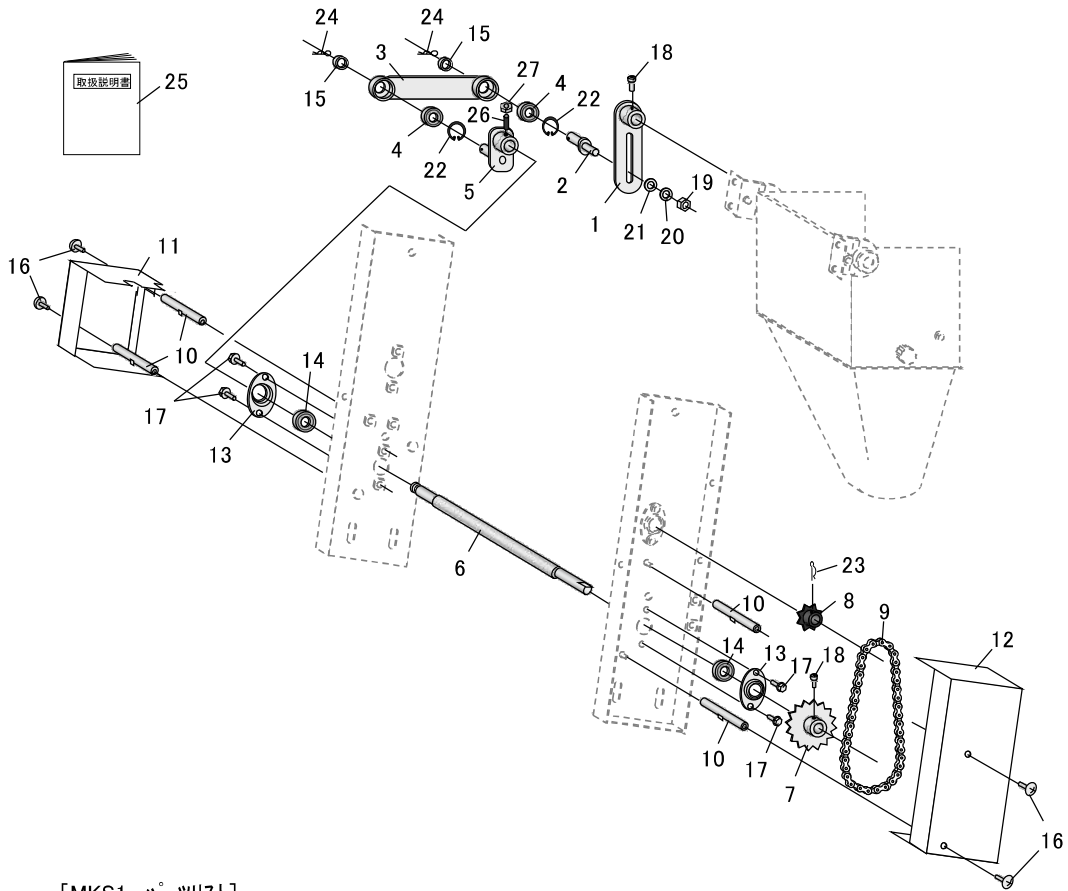

# MKS1 パーツリスト

[MKS1 パーツリスト]

No.	コード	名称	個数	備考
1	20326-41160	偏心カムB	1	
2	20326-41420	支点ピン	1	
3	20326-41410	揺動リンク	1	
4	02202-06000	ボールベアリング	2	6000UU
5	20326-41201	偏心カムA	1	
6	20326-41211	排出口駆動軸	1	
7	20000-41050	スプロケット(18T)	1	18T 12M
8	20307-41680	スプロケット9T	1	9T 12P
9	03003-41036	ローラーチェーン	1	#410 36L
10	20147-42150	支柱(67	4	M6×67
11	20326-31320	カバー-L	1	
12	20326-31330	カバー-R	1	
13	20134-41120	ベアリングケース(B)	2	
14	02202-06001	ボールベアリング	2	6001UU
15	20701-41710	カラー(4)	2	2.5×10.5×15
16	01114-00610	十字穴付トラス小ネジ	4	M6×10
17	20000-42010	パネ平組込六角ボルト	4	M6×16
18	01010-10612	六角穴付ボルト	2	M6×12
19	01200-00807	六角ナット	1	M8
20	01400-00820	パネサガネ	1	M8
21	01421-00816	ヒラサガネ	1	M8
22	02101-02612	C型止メ輪	2	穴用 26
23	20000-41530	Rピン	1	
24	01501-00918	Rピン	2	φ9
25	20326-41650	取扱説明書	1	
26	01361-20612	六角穴付止ネジ	1	M6×12(とがり先)
27	01220-00604	六角ナット	1	M6(三種)