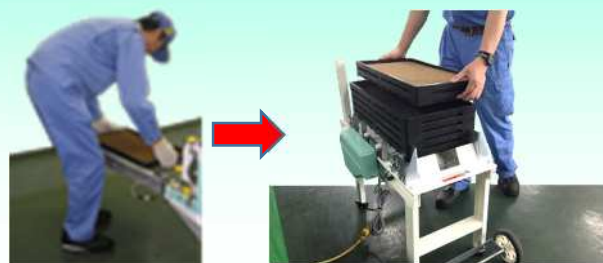

**NEW**

覆土後の育苗箱を積み重ね  
中腰作業が解消され身体的負担が大幅に軽減

適応播種機能力  
最大 800 箱/時

最大積重ね重量  
60 kg (約 9 箱)

メーカー希望小売価格  
¥269,500 (税込)

税抜本体価格  
¥245,000

- ・ 計量コンパクト設計で補助レールなしで播種機に連結可能
- ・ 新開発の「育苗箱底面持ち上げ機構」により、衝撃の少ないスムーズな積み上げが可能

- ・ 腰を曲げずに苗箱移動が可能で体への負担を大幅に軽減
- ・ 複数箱の移動が可能

注:床土のみの育苗箱は使用できません。

注:補助レールを使用して連結する場合は、別売りの「ジョイントローラー仕組み JR430」 ¥12,100(税込)が必要になります。

注:7シリーズ以前の播種機に連結する場合は、別売りの「接続コード(オス)」が必要になります。