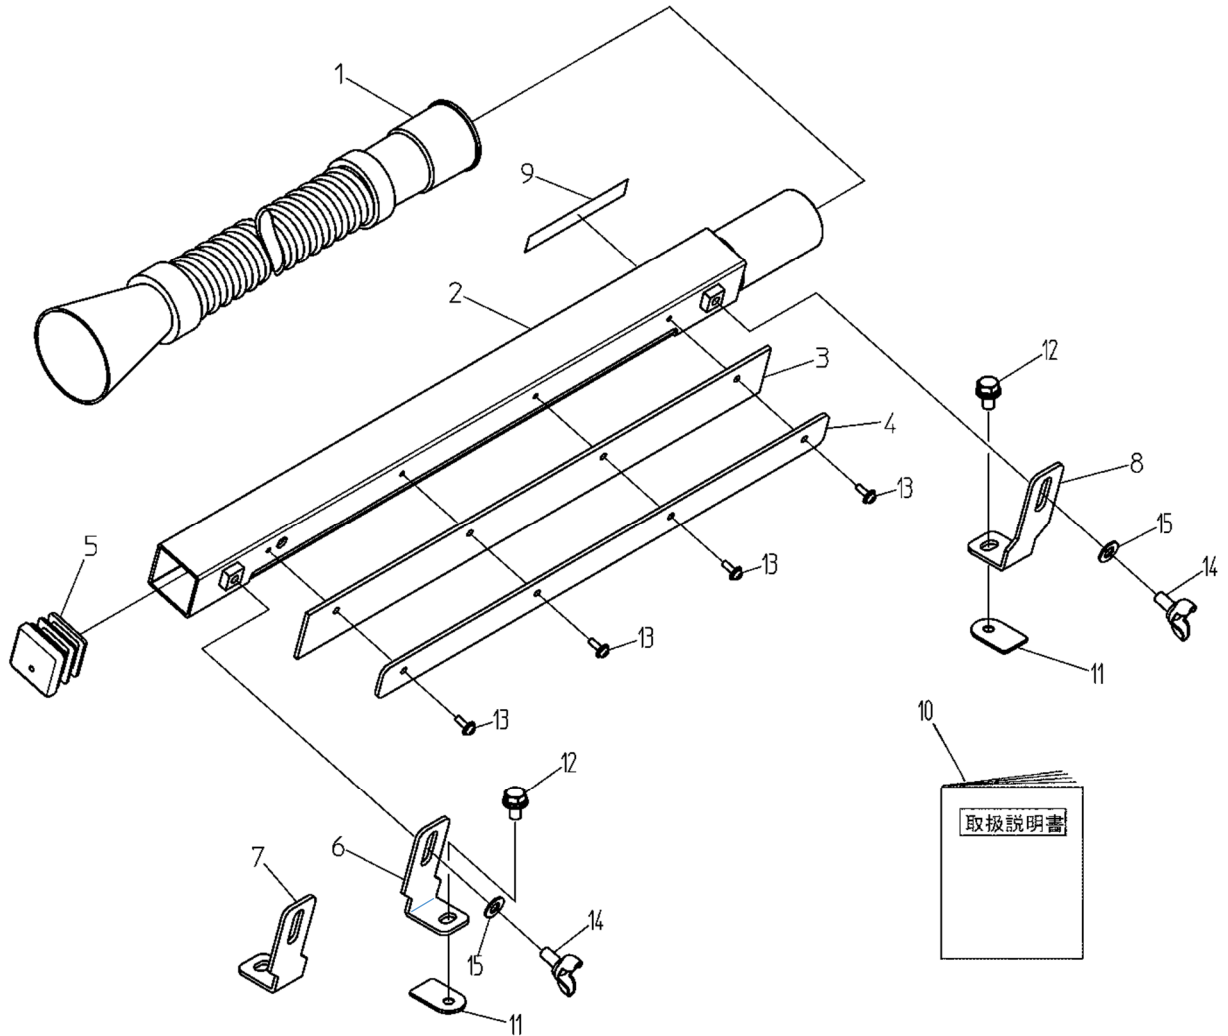

パーツリスト

図 No.	コード	名称	個数	備考
1	29225-31110	フレキシブルホース	1	
2	29225-31120	吸引箱完結	1	
3	29225-31130	平ゴム板	1	
4	29225-31140	ゴム押え板	1	
5	29225-41150	打ち込みキャップ (3 1-穴)	1	
6	29225-41180	スタンド(A) (L)	1	斜め取付用
7	29225-41190	スタンド(A) (R)	1	平行取付用
8	29225-41200	スタンド(B)	1	
9	29225-41210	型式マーク	1	
10	29225-41220	取扱説明書	1	
11	20033-41020	マワリ止メナット	2	M6
12	20000-41780	バネ平組込六角ボルト	2	M6×12
13	20000-43110	バネ平組込十字穴付ナベ小ネジ	4	M3×10
14	01020-90612	チョウボルト	2	M6×12
15	01421-00610	ヒラザガネ	2	M6