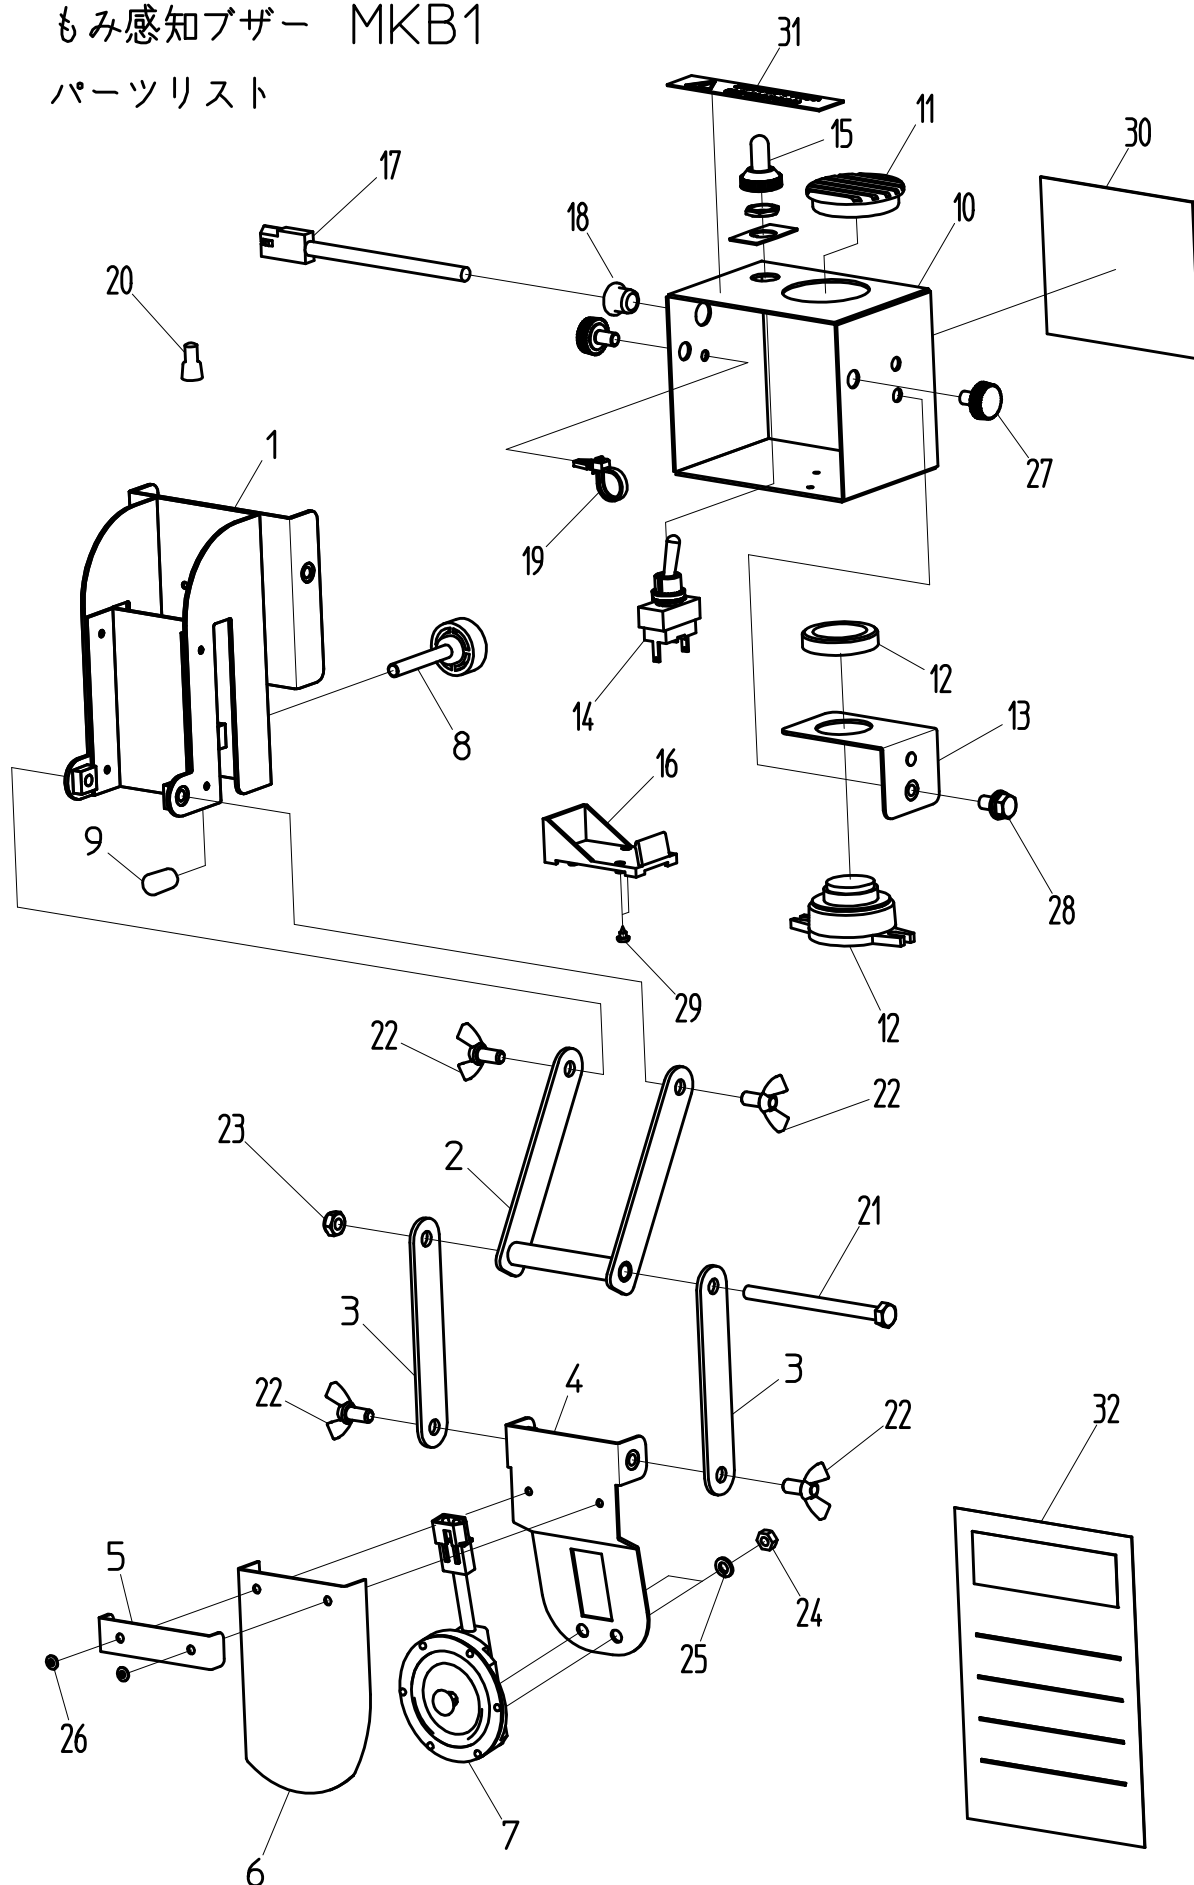

# もみ感知ブザー MKB1

## パーツリスト

## もみ感知ブザー MKB1 パーツリスト

No.	コード	名 称	個数	備 考
1	29112-21020	引掛けフレーム	1	
2	29112-31010	リンク上	1	
3	29112-41060	リンクアーム	2	
4	29112-31020	センサー取付板	1	
5	29112-41070	カバー押え	1	
6	29112-41080	センサーカバーゴム	1	
7	00980-43930	モミセンサー	1	
8	20113-41170	調節ネジ	1	M6 × 40
9	20107-41018	ゴムキャップ	1	
10	29112-21010	電装ボックス	1	
11	29112-41010	空気孔	1	
12	29112-41020	ブザー	1	
13	29112-41030	ブザー固定板	1	
14	00980-43920	スナップスイッチ	1	
15	20030-46120	ゴムキャップ	1	
16	29112-41040	電池ホルダー	1	
17	00980-46110	センサーコード	1	
18	20208-48411	コードブッシュ	1	8 × 11
19	00980-41210	プッシュマウントタイ(B)	1	L145
20	20501-41126	接続子	2	小
21	01000-00680	全ねじ六角ボルト	1	M6 × 80
22	01020-00612	チョウボルト	4	M6 × 12
23	20175-41840	Uナット(M6)	1	M6
24	01200-00504	六角ナット	2	M5
25	01400-00513	バネザガネ	2	M5
26	01620-13206	ブラインドリベット(丸)Fe	2	3.2 × 6
27	20000-41910	化粧ネジ	2	M6 × 10
28	20000-41780	バネ平組込六角ボルト	1	M6 × 12
29	01113-00305A	十字穴付ナベタッピンネジ	2	1種 M3 × 5
30	29112-31030	取扱警告ラベル	1	
31	29112-41050	注意ラベル	1	
32	29112-41090	取扱説明書	1	